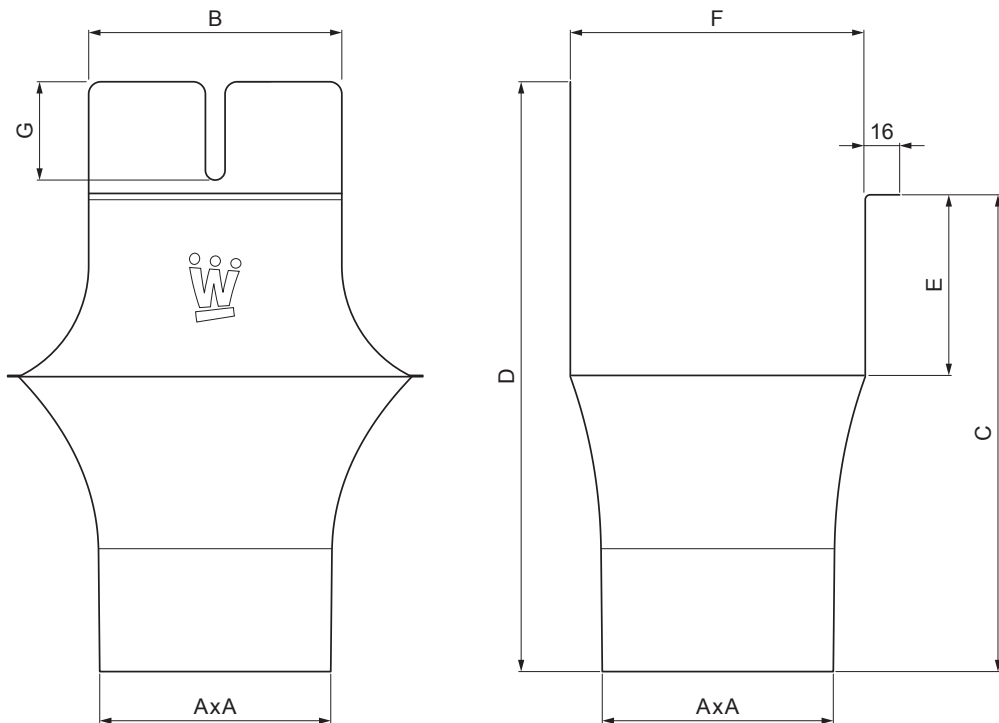

# KOTLIĆ KVADRATNI

## W.15H-WKLNH

**ICM** Aluminij obojeni W.15 – Intenzivno crna W.15 – RAL 9005

INDEX	ZAMIJENA	DATUM	POTPIS	<b>KJG</b> QUALITY®	Scan code for 3D model	
VRSTA MATERIJALA	RAZRED OTPADA	TEŽINA kg	RAZMJER			
DIMENZIJA – POLUPROIZVOD				STN	OZNAKA ZA SORTIRANJE	
POMOĆNA OPREMA				BILJEŠKA	REDNI BROJ POZICIJE	
IZRADIO	Ing. Kluska M.			STARI NACRT	BROJ NACRTA	
TESTIRAO						
TEHNOLOG	TEHNOLOG					
NAZIV PROIZVODA	Kotlić kvadratni			Broj stranica	W.15H-WKLNH	Stranica

Izrađeno: 04.06.2026 12:25:12

Podaci su podložni tehničkim promjenama

Dimenzije [mm]							
Nominalna veličina	AxA	B	C	D	E	F	G
250-80/80	80x80	80	138	180	41	85	50
333-100/100	100x100	103	176	240	58	120	40
400-120/120	120x120	130	207	276	73	150	50