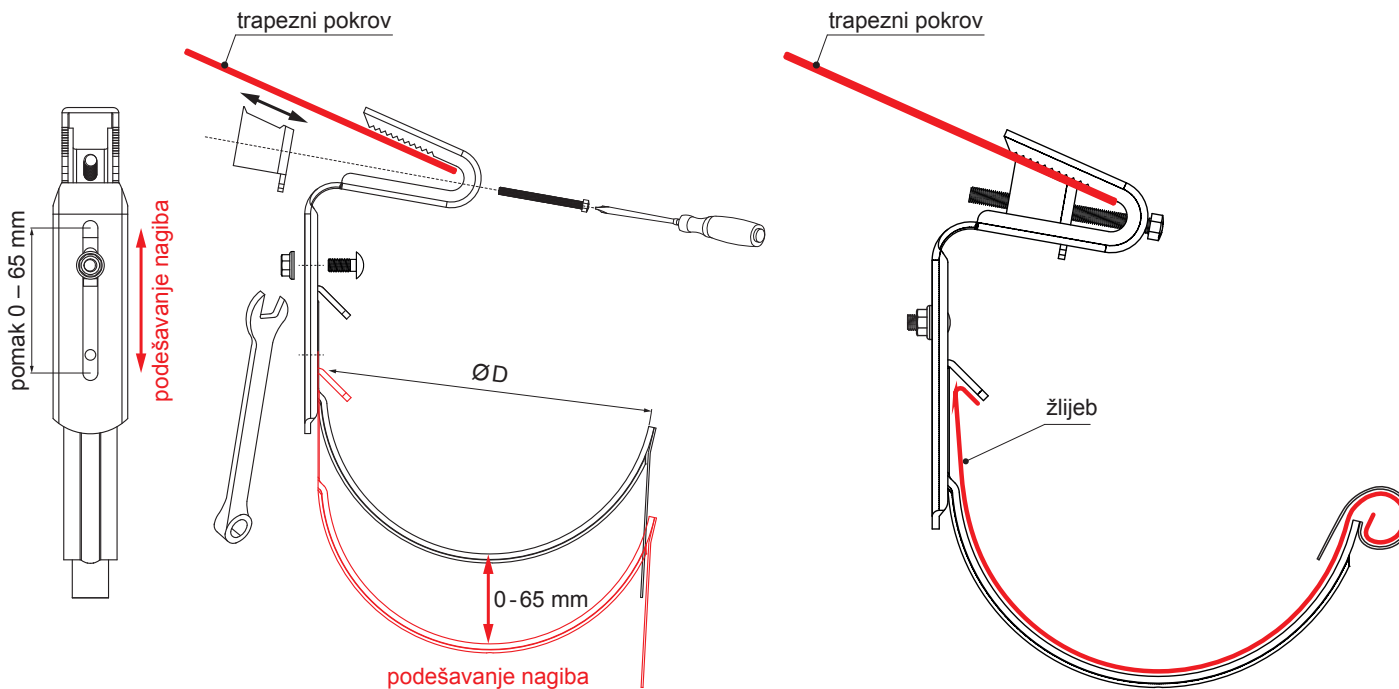

TEHNIČKI LIST

KROVNA KUKA ZA TRAPEZNI LIM

P-PHPTW

TZ Pocink obojeni – Travnato zelena – RAL 6011

Dimenzije [mm]	
Nominalna veličina	Ø D
250	105
333	153
400	192

INDEX	ZAMIJENA	DATUM	POTPIS		
VRSTA MATERIJALA	RAZRED OTPADNA	TEŽINA kg	RAZMJER		
DIMENZIJA – POLUPROIZVOD				STN	OZNAKA ZA SORTIRANJE
POMOĆNA OPREMA				BILJEŠKA	REDNI BROJ POZICIJE
IZRADIO Ing. Kluska M.				STARI NACRT	BROJ NACRTA
TEHNOLOG	TEHNOLOG			NAZIV PROIZVODA	Krovna kuka za trapezni lim
				Broj stranica	P-PHPTW
					Stranica