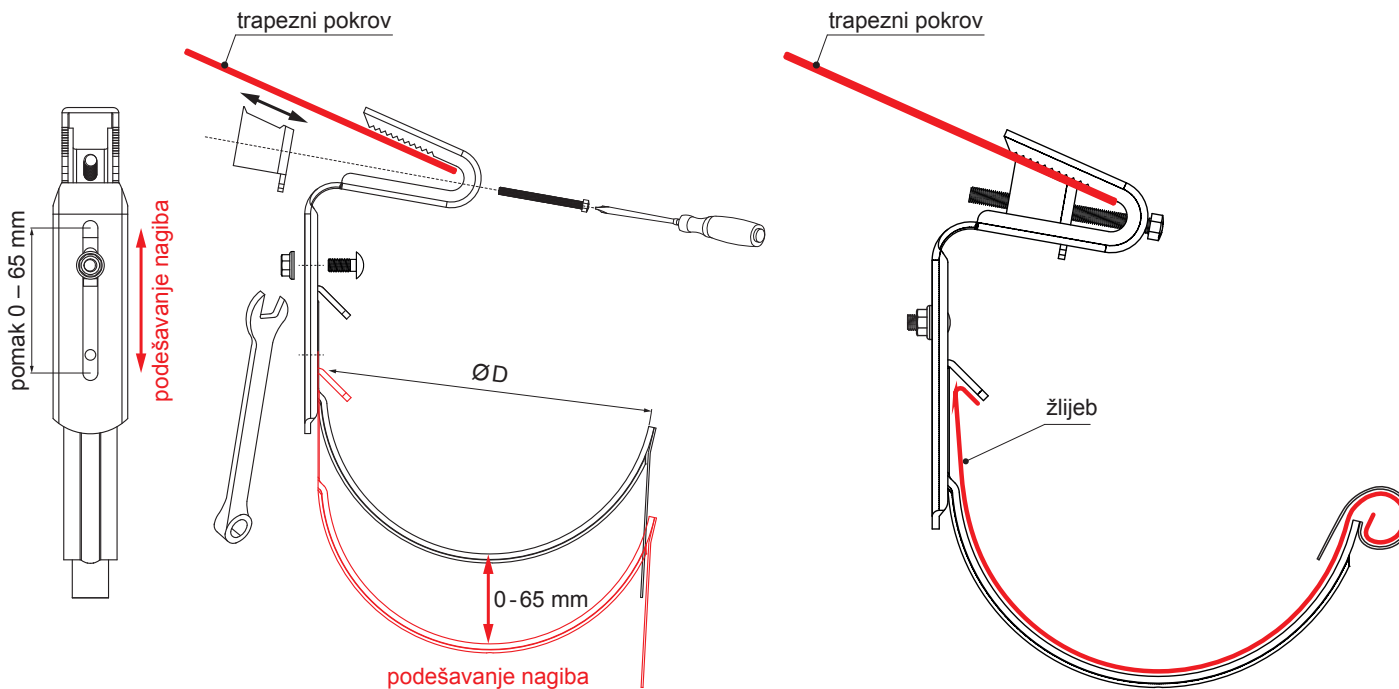

TEHNIČKI LIST

KROVNA KUKA ZA TRAPEZNI LIM

P-PHPTW

TZ Pocink obojeni – Travnato zelena – RAL 6011

Dimenzije [mm]	
Nominalna veličina	Ø D
250	105
333	153
400	192

INDEX	ZAMIJENA	DATUM	POTPIS		
VRSTA MATERIJALA		RAZRED OTPAD	TEŽINA kg		
DIMENZIJA – POLUPROIZVOD				STN	OZNAKA ZA SORTIRANJE
POMOĆNA OPREMA				BILJEŠKA	REDNI BROJ POZICIJE
IZRADIO Ing. Kluska M.				STARI NACRT	BROJ NACRTA
TEHNOLOG		TEHNOLOG		NAZIV PROIZVODA Krovna kuka za trapezni lim	
				Broj stranica	P-PHPTW Stranica