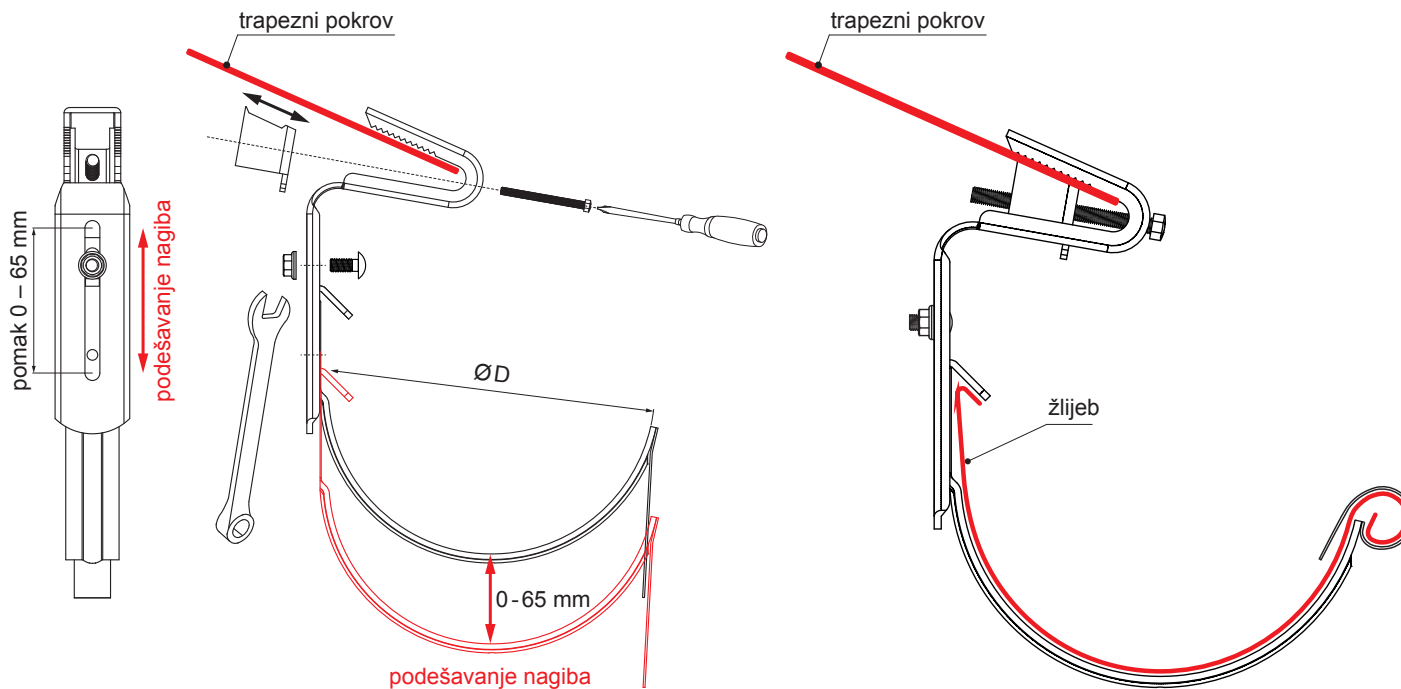

TEHNIČKI LIST

KROVNA KUKA ZA TRAPEZNI LIM

P-PHPTW

MZ Pocink obojeni – Mahunasto zelena – RAL 6005

Dimenzije [mm]	
Nominalna veličina	Ø D
250	105
333	153
400	192

INDEX	ZAMIJENA	DATUM	POTPIS	KJG QUALITY®	Scan code for 3D model	
VRSTA MATERIJALA	RAZRED OTPADA	TEŽINA kg	RAZMJER			
DIMENZIJA – POLUPROIZVOD				STN	OZNAKA ZA SORTIRANJE	
POMOĆNA OPREMA				BILJEŠKA	REDNI BROJ POZICIJE	
IZRADIO Ing. Kluska M.				STARI NACRT	BROJ NACRTA	
TESTIRAO						
TEHNOLOG	TEHNOLOG			STARI NACRT	BROJ NACRTA	
NAZIV PROIZVODA	Krovna kuka za trapezni lim			Broj stranica	P-PHPTW	Stranica

Izrađeno: 22.04.2026 16:33:10

Podaci su podložni tehničkim promjenama