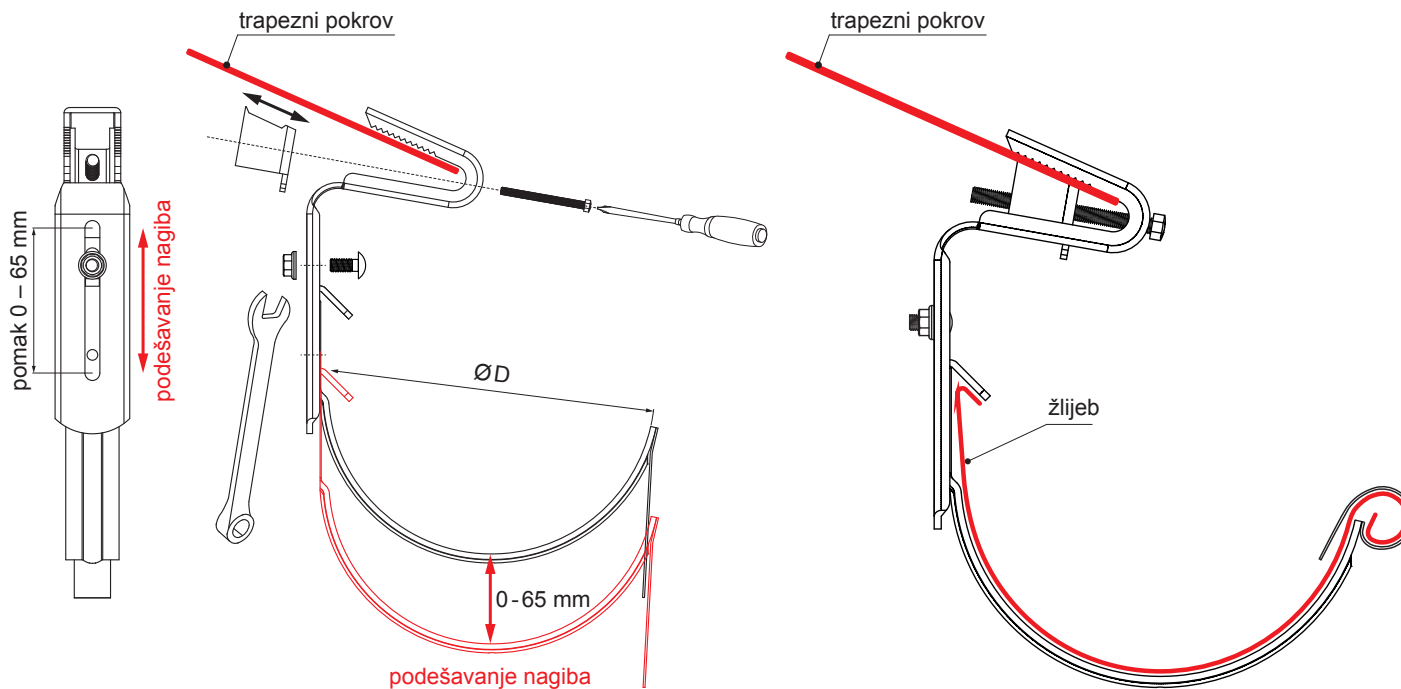

TEHNIČKI LIST

KROVNA KUKA ZA TRAPEZNI LIM

P-PHPTW

MZ Pocink obojeni – Mahunasto zelena – RAL 6005

Dimenzije [mm]	
Nominalna veličina	Ø D
250	105
333	153
400	192

INDEX	ZAMIJENA	DATUM	POTPIS	KJG QUALITY®	Scan code for 3D model	
VRSTA MATERIJALA	RAZRED OTPADA	TEŽINA kg	RAZMJER			
DIMENZIJA – POLUPROIZVOD				STN	OZNAKA ZA SORTIRANJE	
POMOĆNA OPREMA				BILJEŠKA	REDNI BROJ POZICIJE	
IZRADIO Ing. Kluska M.				STARI NACRT	BROJ NACRTA	
TESTIRAO						
TEHNOLOG	TEHNOLOG			STARI NACRT	BROJ NACRTA	
NAZIV PROIZVODA	Krovna kuka za trapezni lim			Broj stranica	P-PHPTW	Stranica