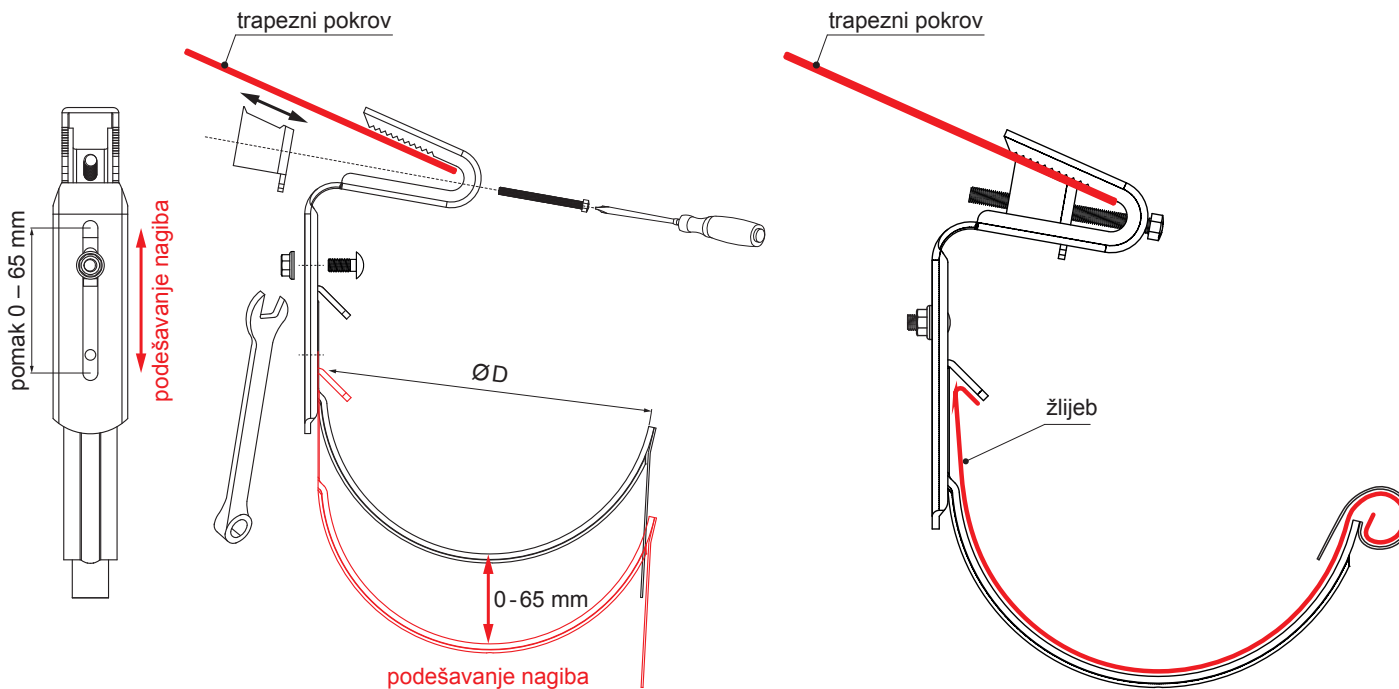

TEHNIČKI LIST

KROVNA KUKA ZA TRAPEZNI LIM

P-PHPTW

PS Pocink obojeni – Prašno siva – RAL 7037

Dimenzije [mm]	
Nominalna veličina	Ø D
250	105
333	153
400	192

INDEX	ZAMIJENA	DATUM	POTPIS		
VRSTA MATERIJALA	RAZRED OTPADA	TEŽINA kg	RAZMJER		
DIMENZIJA – POLUPROIZVOD					
POMOĆNA OPREMA		STN		OZNAKA ZA SORTIRANJE	
IZRADIO Ing. Kluska M.		BILJEŠKA		REDNI BROJ POZICIJE	
TESTIRAO					
TEHNOLOG	TEHNOLOG	STARI NACRT		BROJ NACRTA	
NAZIV PROIZVODA	Krovn kuka za trapezni lim		Broj stranica	P-PHPTW	Stranica