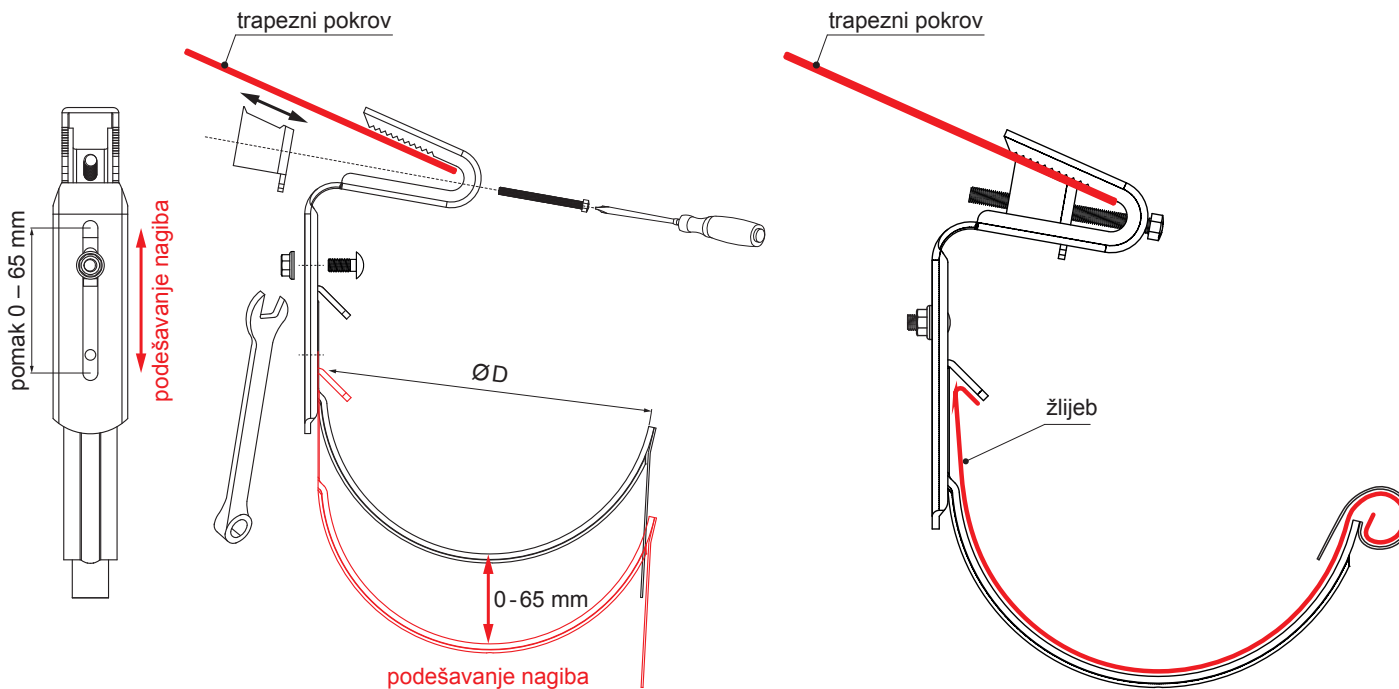

TEHNIČKI LIST

KROVNA KUKA ZA TRAPEZNI LIM

P-PHPTW

SB Pocink obojeni – Sivo bijela – RAL 9002

Dimenzije [mm]	
Nominalna veličina	Ø D
250	105
333	153
400	192

INDEX	ZAMIJENA	DATUM	POTPIS		
VRSTA MATERIJALA	RAZRED OTPADA	TEŽINA kg	RAZMJER		
DIMENZIJA – POLUPROIZVOD					
POMOĆNA OPREMA		STN		OZNAKA ZA SORTIRANJE	
IZRADIO Ing. Kluska M.		BILJEŠKA		REDNI BROJ POZICIJE	
TESTIRAO					
TEHNOLOG	TEHNOLOG	STARI NACRT		BROJ NACRTA	
NAZIV PROIZVODA	Krovna kuka za trapezni lim		Broj stranica	P-PHPTW	Stranica