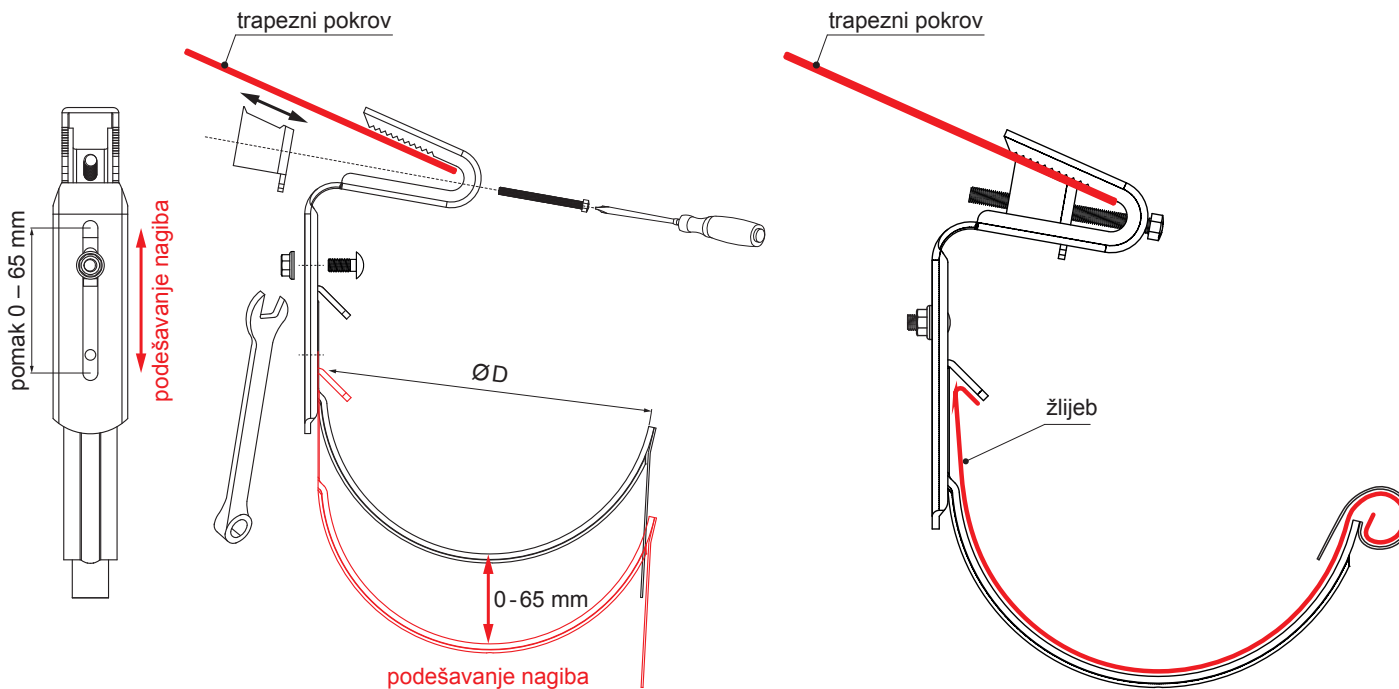

TEHNIČKI LIST

KROVNA KUKA ZA TRAPEZNI LIM

P-PHPTW

SB Pocink obojeni – Sivo bijela – RAL 9002

Dimenzije [mm]	
Nominalna veličina	Ø D
250	105
333	153
400	192

INDEX	ZAMIJENA	DATUM	POTPIS		
VRSTA MATERIJALA		RAZRED OTRPADA	TEŽINA kg		
DIMENZIJA – POLUPROIZVOD		POMOĆNA OPREMA		STN	OZNAKA ZA SORTIRANJE
IZRADIO	Ing. Kluska M.	TEHNOLOG		BILJEŠKA	REDNI BROJ POZICIJE
TESTIRAO		STARI NACRT		BROJ NACRTA	
NAZIV PROIZVODA	Krovn kuka za trapezni lim			Broj stranica	P-PHPTW Stranica