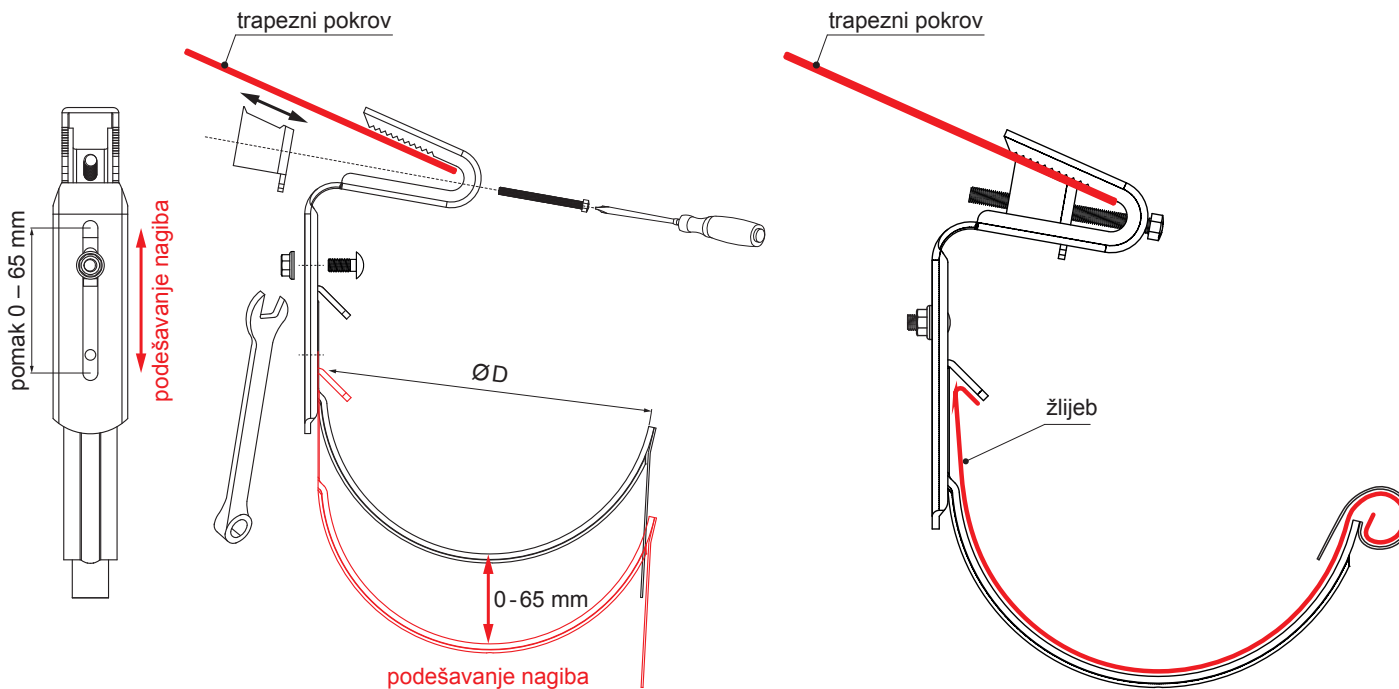

TEHNIČKI LIST

KROVNA KUKA ZA TRAPEZNI LIM

P-PHPTW

MH Pocink obojeni – Bakreno smeđa – RAL 8004

Dimenzije [mm]	
Nominalna veličina	Ø D
250	105
333	153
400	192

INDEX	ZAMIJENA	DATUM	POTPIS		
VRSTA MATERIJALA	RAZRED OTPADA	TEŽINA kg	RAZMJER		
DIMENZIJA – POLUPROIZVOD		POMOĆNA OPREMA		STN	OZNAKA ZA SORTIRANJE
IZRADIO Ing. Kluska M.		BILJEŠKA		REDNI BROJ POZICIJE	
TESTIRAO		STARI NACRT		BROJ NACRTA	
TEHNOLOG	TEHNOLOG	NAZIV PROIZVODA Krovna kuka za trapezni lim		Broj stranica	P-PHPTW Stranica