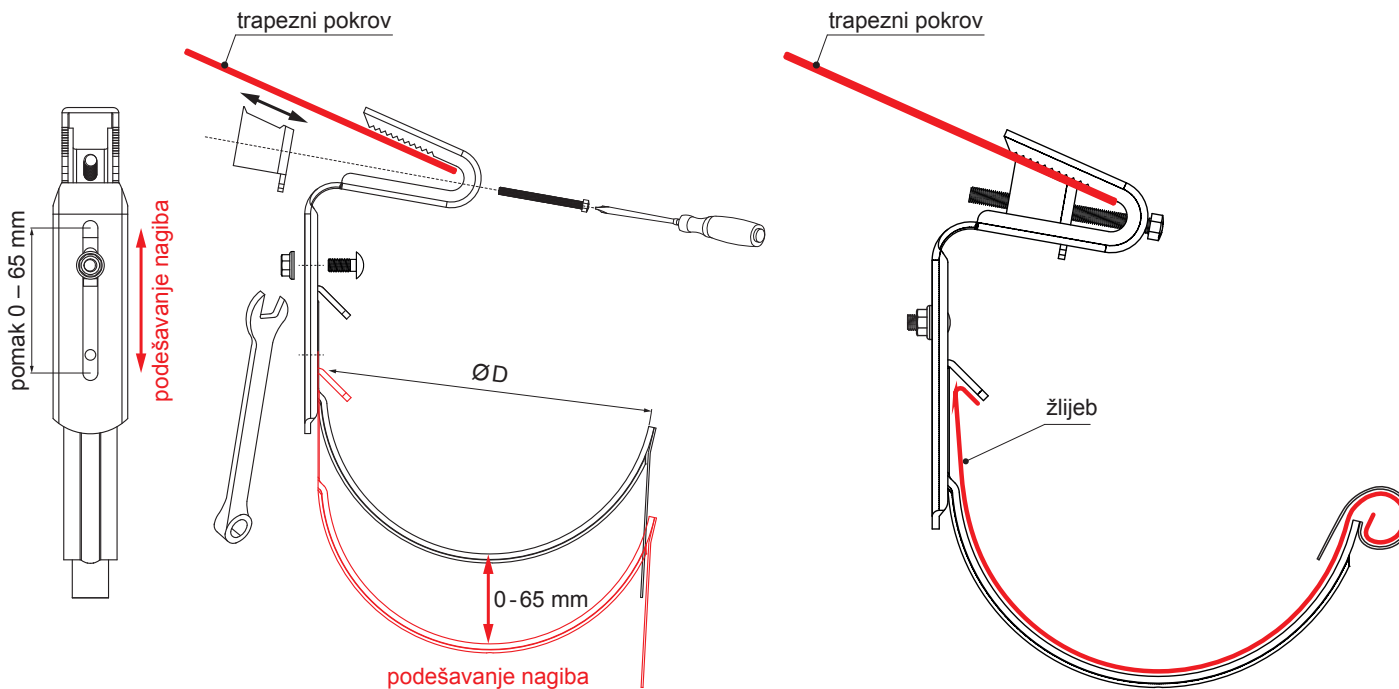

TEHNIČKI LIST

KROVNA KUKA ZA TRAPEZNI LIM

P-PHPTW

MH Pocink obojeni – Bakreno smeđa – RAL 8004

Dimenzije [mm]	
Nominalna veličina	Ø D
250	105
333	153
400	192

INDEX	ZAMIJENA	DATUM	POTPIS		
VRSTA MATERIJALA	RAZRED OTPADNA	TEŽINA kg	RAZMJER		
DIMENZIJA – POLUPROIZVOD		POMOĆNA OPREMA		STN	OZNAKA ZA SORTIRANJE
IZRADIO Ing. Kluska M.		BILJEŠKA		REDNI BROJ POZICIJE	
TESTIRAO		STARI NACRT		BROJ NACRTA	
TEHNOLOG	TEHNOLOG	NAZIV PROIZVODA Krovna kuka za trapezni lim		Broj stranica	P-PHPTW Stranica