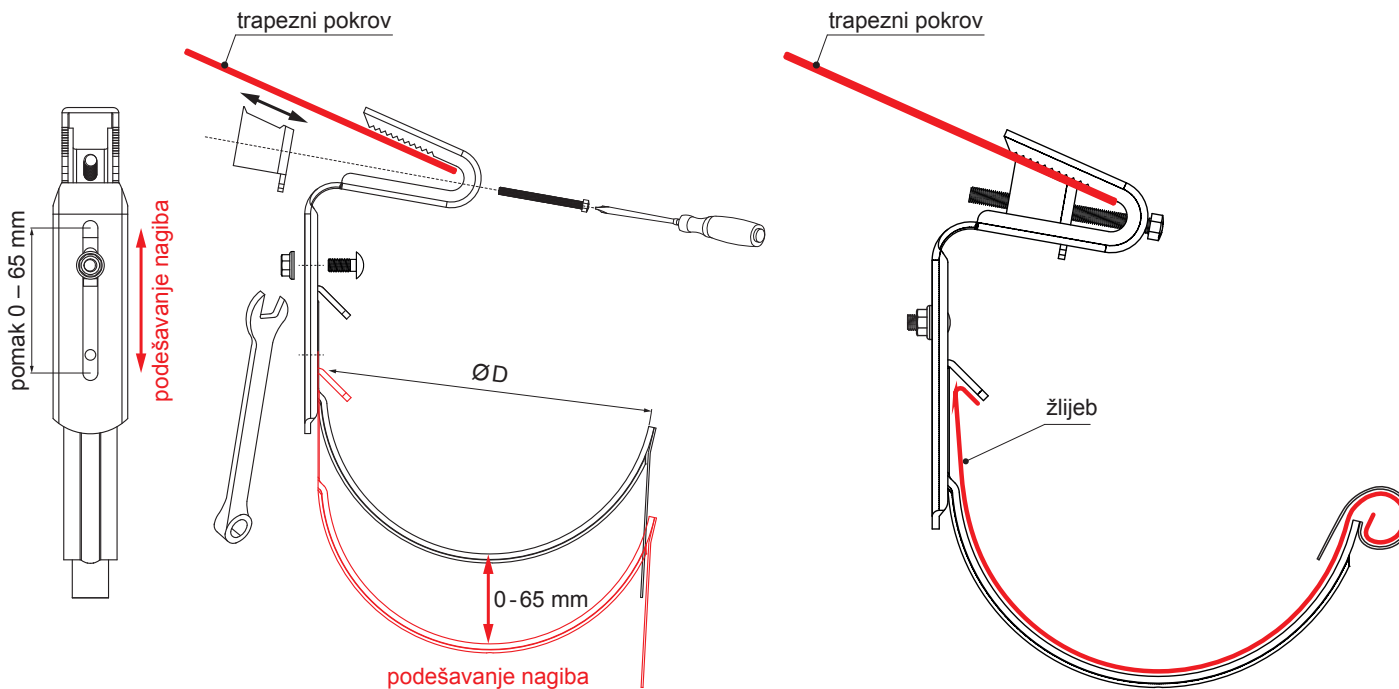

TEHNIČKI LIST

KROVNA KUKA ZA TRAPEZNI LIM

P-PHPTW

OC Pocink obojeni – Vinsko crvena – RAL 3009

Dimenzije [mm]	
Nominalna veličina	Ø D
250	105
333	153
400	192

INDEX	ZAMIJENA	DATUM	POTPIS		
VRSTA MATERIJALA	RAZRED OTPADNA	TEŽINA kg	RAZMJER		
DIMENZIJA – POLUPROIZVOD					
POMOĆNA OPREMA		STN		OZNAKA ZA SORTIRANJE	
IZRADIO Ing. Kluska M.		BILJEŠKA		REDNI BROJ POZICIJE	
TESTIRAO					
TEHNOLOG	TEHNOLOG	STARI NACRT		BROJ NACRTA	
NAZIV PROIZVODA	Krovna kuka za trapezni lim		Broj stranica	P-PHPTW	Stranica