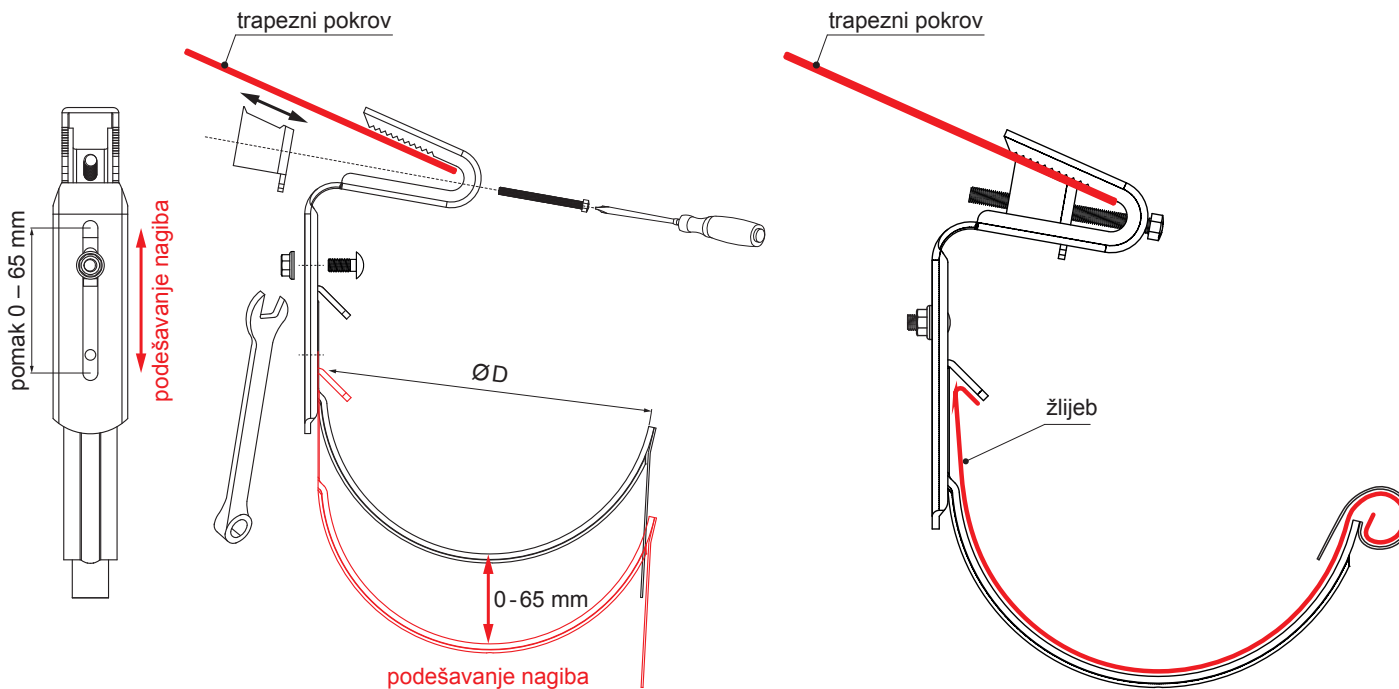

# KROVNA KUKA ZA TRAPEZNI LIM

# P-PHPTW

**IC** Pocink obojeni – Intenzivno crna – RAL 9005

Dimenzije [mm]	
Nominalna veličina	Ø D
250	105
333	153
400	192

INDEX	ZAMIJENA	DATUM	POTPIS		
VRSTA MATERIJALA	RAZRED OTPADA	TEŽINA kg	RAZMJER		
DIMENZIJA – POLUPROIZVOD					
POMOĆNA OPREMA		STN		OZNAKA ZA SORTIRANJE	
IZRADIO Ing. Kluska M.		BILJEŠKA		REDNI BROJ POZICIJE	
TESTIRAO					
TEHNOLOG	TEHNOLOG	STARI NACRT		BROJ NACRTA	
NAZIV PROIZVODA	Krovn kuka za trapezni lim		Broj stranica	P-PHPTW	Stranica