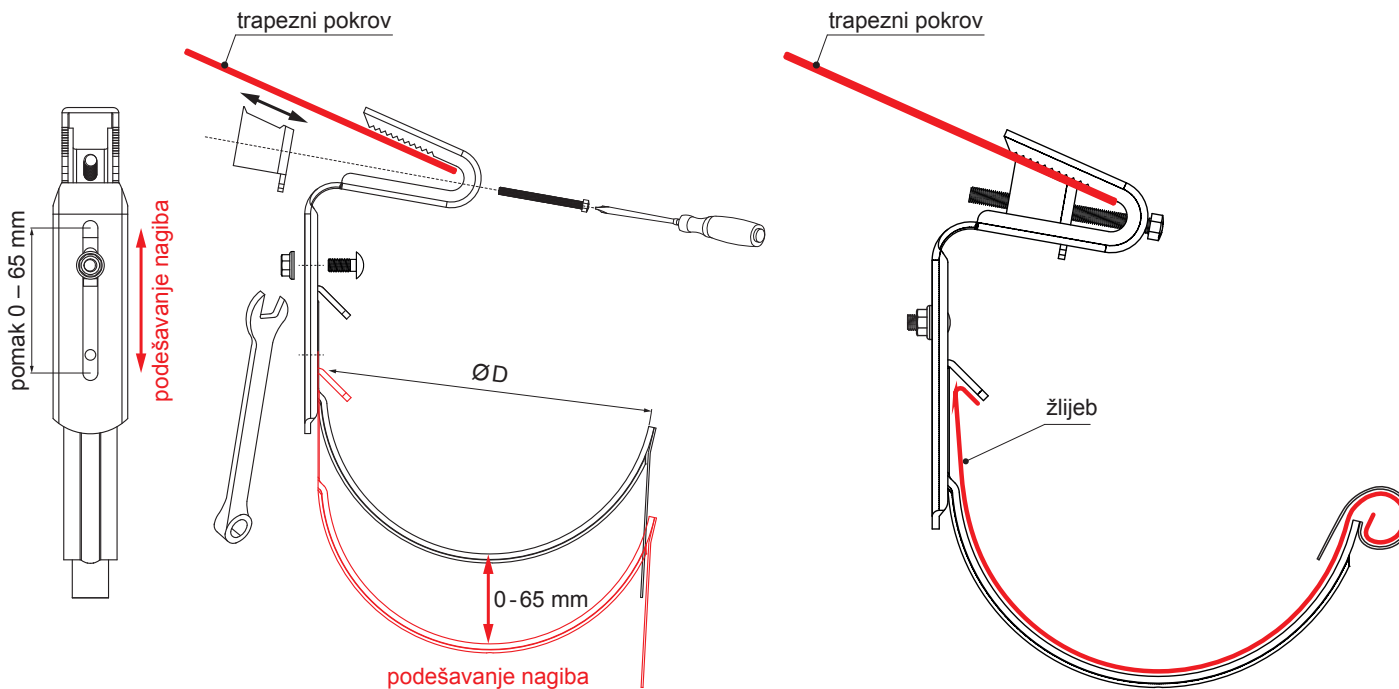

TEHNIČKI LIST

KROVNA KUKA ZA TRAPEZNI LIM

P-PHPTW

TM Pocink obojeni – Testa di Moro – RAL 8028

Dimenzije [mm]	
Nominalna veličina	Ø D
250	105
333	153
400	192

INDEX	ZAMIJENA	DATUM	POTPIS		
VRSTA MATERIJALA	RAZRED OTPADA	TEŽINA kg	RAZMJER		
DIMENZIJA – POLUPROIZVOD					
POMOĆNA OPREMA		STN		OZNAKA ZA SORTIRANJE	
IZRADIO Ing. Kluska M.		BILJEŠKA		REDNI BROJ POZICIJE	
TESTIRAO					
TEHNOLOG	TEHNOLOG	STARI NACRT		BROJ NACRTA	
NAZIV PROIZVODA	Krovna kuka za trapezni lim		Broj stranica	P-PHPTW	Stranica