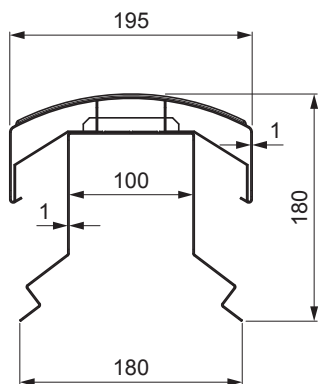

TEHNIČKI LIST

VENTILIRAJUĆI SLJEMENJAK UNI l=1,22 m

FALZ-WHREVET

MOŽE SE KORISTITI:

- trapezni profil TR krovni
- krovni pokrov KJG FALZ
- krovni pokrov KJG CLICK sistem
- krovni pokrov KJG romb

PREDNOSTI:

- univerzalna primjenjivost
- samonosivi labirintni otvor za ventilaciju
- uklonjivi poklopac
- veliki ventilacijski presjek od 300 cm²
- pokrivna duljina 1 220 mm
- debljina materijala 1 mm
- praktični sustav spajanja

DETALJ:

W Aluminij – Natur

INDEX	ZAMIJENA	DATUM	POTPIS		
VRSTA MATERIJALA	DIMENZIJA – POLUPROIZVOD		RAZRED OTPADA		
POMOĆNA OPREMA				STN	OZNAKA ZA SORTIRANJE
IZRADIO	Ing. Kluska M.	BILJEŠKA		REDNI BROJ POZICIJE	
TESTIRAO	TEHNOLOG		STARI NACRT	BROJ NACRTA	
NAZIV PROIZVODA	Ventilirajući sljemenjak UNI l=1,22 m			Broj stranica	FALZ-WHREVET Stranica