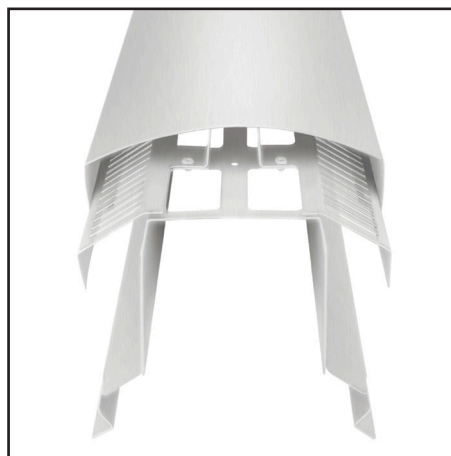

DETALJ:

W Aluminij – Natur

INDEX	ZAMIJENA	DATUM	POTPIS				
VRSTA MATERIJALA	DIMENZIJA – POLUPROIZVOD		RAZRED OTPADA			TEŽINA kg	RAZMJER
POMOĆNA OPREMA			STN		OZNAKA ZA SORTIRANJE		
IZRADIO	Ing. Kluska M.	BILJEŠKA		REDNI BROJ POZICIJE			
TESTIRAO	TEHNOLOG		STARI NACRT	BROJ NACRTA			
NAZIV PROIZVODA	Ventilirajući sljemenjak UNI I=1,22 m			Broj stranica	FALZ-WHREVET		

Izrađeno: 21.04.2026 22:52:13

Podaci su podložni tehničkim promjenama