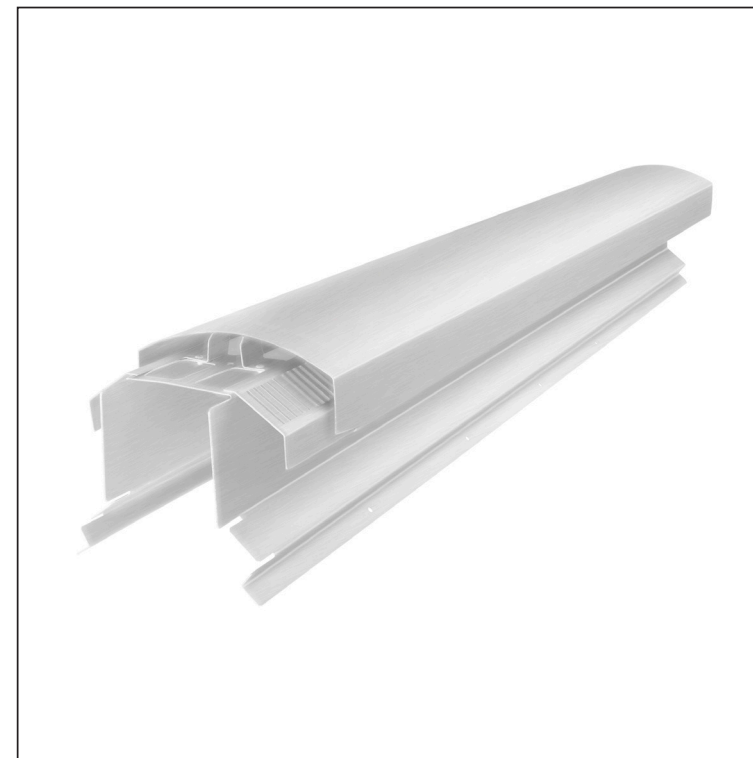

DETALJ:

W Aluminij – Natur

INDEX	ZAMIJENA	DATUM	POTPIS				
VRSTA MATERIJALA	DIMENZIJA – POLUPROIZVOD		RAZRED OTPADA			TEŽINA kg	RAZMJER
POMOĆNA OPREMA			STN		OZNAKA ZA SORTIRANJE		
IZRADIO	Ing. Kluska M.	BILJEŠKA		REDNI BROJ POZICIJE			
TESTIRAO	TEHNOLOG		STARI NACRT	BROJ NACRTA			
NAZIV PROIZVODA	Ventilirajući sljemenjak UNI I=1,22 m			Broj stranica	FALZ-WHREVET		

Izrađeno: 21.04.2026 22:52:13

Podaci su podložni tehničkim promjenama