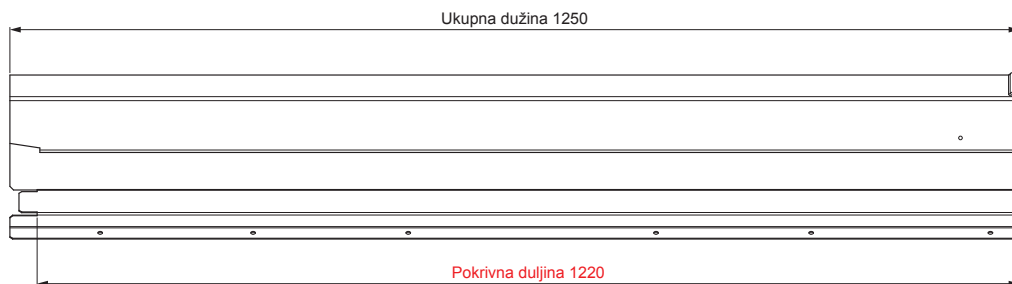

# FALZ-WHREVET

**MOŽE SE KORISTITI:**

- trapezni profil TR krovni
- krovni pokrov KJG FALZ
- krovni pokrov KJG CLICK sistem
- krovni pokrov KJG romb

**PREDNOSTI:**

- univerzalna primjenjivost
- samonosivi labirintni otvor za ventilaciju
- uklonjivi poklopac
- veliki ventilacijski presjek od 300 cm<sup>2</sup>
- pokrivna duljina 1 220 mm
- debljina materijala 1 mm
- praktični sustav spajanja