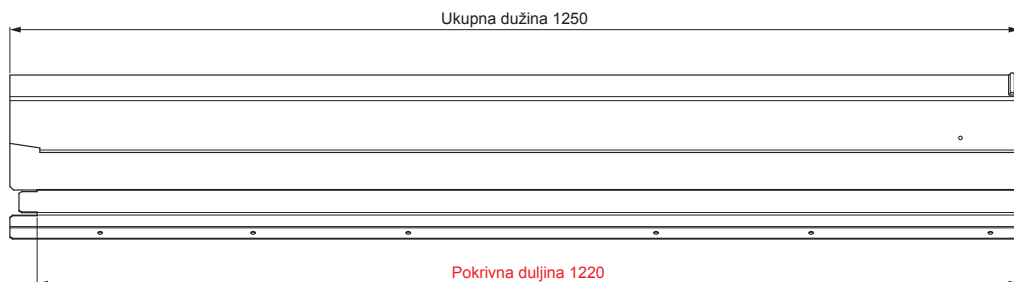

TEHNIČKI LIST

VENTILIRAJUĆI SLJEMENJAK UNI l=1,22 m

FALZ-WHREVET

MOŽE SE KORISTITI:

- trapezni profil TR krovni
- krovni pokrov KJG FALZ
- krovni pokrov KJG CLICK sistem
- krovni pokrov KJG romb

PREDNOSTI:

- univerzalna primjenjivost
- samonosivi labirintni otvor za ventilaciju
- uklonjivi poklopac
- veliki ventilacijski presjek od 300 cm²
- pokrivna duljina 1 220 mm
- debljina materijala 1 mm
- praktični sustav spajanja

DETALJ:

W Aluminij – Natur

INDEX	ZAMIJENA	DATUM	POTPIS		
VRSTA MATERIJALA	DIMENZIJA – POLUPROIZVOD		RAZRED OTPADA		
POMOĆNA OPREMA				STN	OZNAKA ZA SORTIRANJE
IZRADIO	Ing. Kluska M.	BILJEŠKA		REDNI BROJ POZICIJE	
TESTIRAO	TEHNOLOG		STARI NACRT	BROJ NACRTA	
NAZIV PROIZVODA	Ventilirajući sljemenjak UNI l=1,22 m			Broj stranica	FALZ-WHREVET Stranica