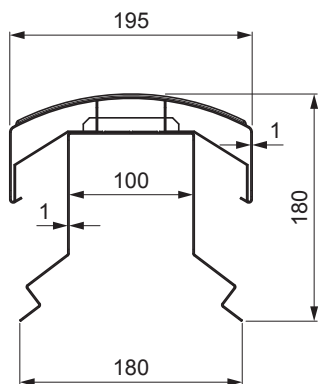

TEHNIČKI LIST

VENTILIRAJUĆI SLJEMENJAK UNI I=1,22 m

FALZ-WHREVET

MOŽE SE KORISTITI:

- trapezni profil TR krovni
- krovni pokrov KJG FALZ
- krovni pokrov KJG CLICK sistem
- krovni pokrov KJG romb

PREDNOSTI:

- univerzalna primjenjivost
- samonosivi labirintni otvor za ventilaciju
- uklonjivi poklopac
- veliki ventilacijski presjek od 300 cm²
- pokrivna duljina 1 220 mm
- debljina materijala 1 mm
- praktični sustav spajanja

DETALJ:

W Aluminij – Natur

INDEX	ZAMIJENA	DATUM	POTPIS		
VRSTA MATERIJALA	DIMENZIJA – POLUPROIZVOD		RAZRED OTPADA		
POMOĆNA OPREMA			STN		OZNAKA ZA SORTIRANJE
IZRADIO	Ing. Kluska M.	BILJEŠKA		REDNI BROJ POZICIJE	
TESTIRAO	TEHNOLOG		STARI NACRT	BROJ NACRTA	
NAZIV PROIZVODA	Ventilirajući sljemenjak UNI I=1,22 m			Broj stranica	FALZ-WHREVET