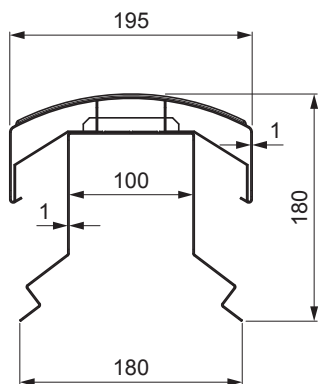

# VENTILIRAJUĆI SLJEMENJAK UNI I=1,22 m

# FALZ-WHREVET

**MOŽE SE KORISTITI:**

- trapezni profil TR krovni
- krovni pokrov KJG FALZ
- krovni pokrov KJG CLICK sistem
- krovni pokrov KJG romb

**PREDNOSTI:**

- univerzalna primjenjivost
- samonosivi labirintni otvor za ventilaciju
- uklonjivi poklopac
- veliki ventilacijski presjek od 300 cm<sup>2</sup>
- pokrivna duljina 1 220 mm
- debljina materijala 1 mm
- praktični sustav spajanja

**DETALJ:**

**W** Aluminij – Natur

INDEX	ZAMIJENA	DATUM	POTPIS		
VRSTA MATERIJALA	DIMENZIJA – POLUPROIZVOD		RAZRED OTPADA		
POMOĆNA OPREMA			STN		OZNAKA ZA SORTIRANJE
IZRADIO	Ing. Kluska M.	BILJEŠKA		REDNI BROJ POZICIJE	
TESTIRAO	TEHNOLOG		STARI NACRT	BROJ NACRTA	
NAZIV PROIZVODA	Ventilirajući sljemenjak UNI I=1,22 m			Broj stranica	FALZ-WHREVET