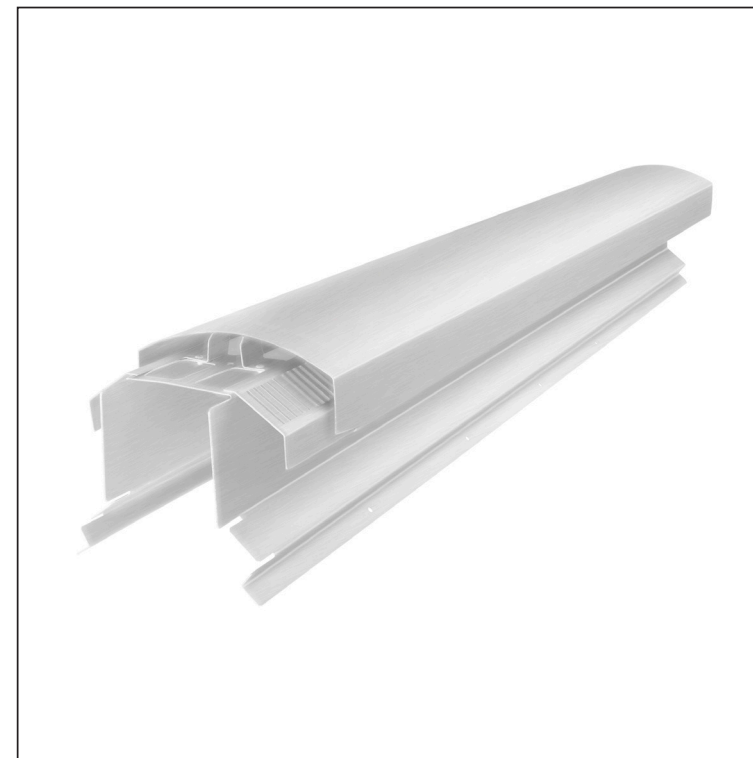

# FALZ-WHREVET

**MOŽE SE KORISTITI:**

- trapezni profil TR krovni
- krovni pokrov KJG FALZ
- krovni pokrov KJG CLICK sistem
- krovni pokrov KJG romb

**PREDNOSTI:**

- univerzalna primjenjivost
- samonosivi labirintni otvor za ventilaciju
- uklonjivi poklopac
- veliki ventilacijski presjek od 300 cm<sup>2</sup>
- pokrivna duljina 1 220 mm
- debljina materijala 1 mm
- praktični sustav spajanja

**DETALJ:**

**W** Aluminij – Natur

INDEX	ZAMIJENA	DATUM	POTPIS		
VRSTA MATERIJALA	DIMENZIJA – POLUPROIZVOD		RAZRED OTPADA		
POMOĆNA OPREMA			STN		OZNAKA ZA SORTIRANJE
IZRADIO	Ing. Kluska M.	BILJEŠKA		REDNI BROJ POZICIJE	
TESTIRAO	TEHNOLOG		STARI NACRT	BROJ NACRTA	
NAZIV PROIZVODA	Ventilirajući sljemenjak UNI I=1,22 m			Broj stranica	FALZ-WHREVET