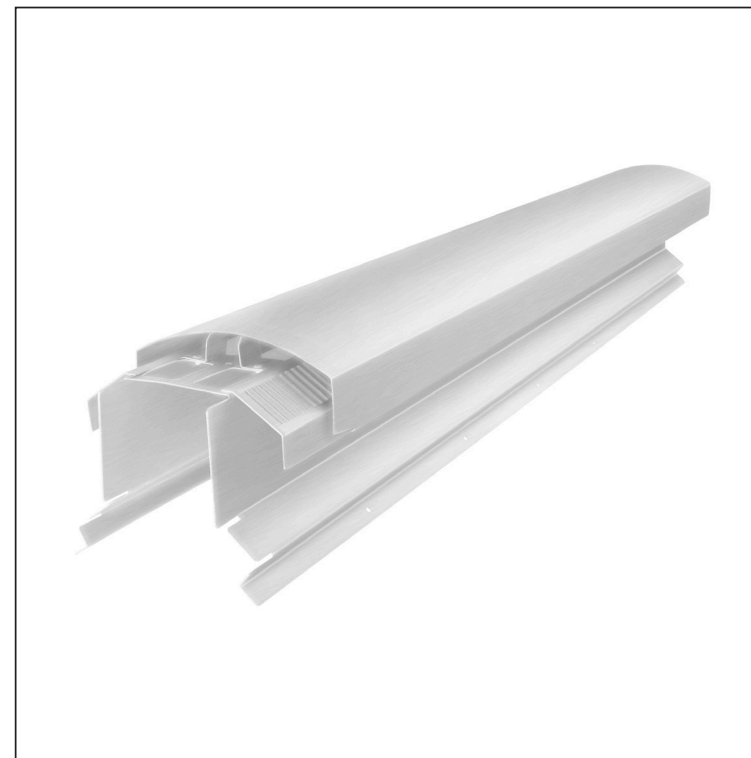

TEHNIČKI LIST

VENTILIRAJUĆI SLJEMENJAK UNI l=1,22 m

FALZ-WHREVET

MOŽE SE KORISTITI:

- trapezni profil TR krovni
- krovni pokrov KJG FALZ
- krovni pokrov KJG CLICK sistem
- krovni pokrov KJG romb

PREDNOSTI:

- univerzalna primjenjivost
- samonosivi labirintni otvor za ventilaciju
- uklonjivi poklopac
- veliki ventilacijski presjek od 300 cm²
- pokrivna duljina 1 220 mm
- debljina materijala 1 mm
- praktični sustav spajanja

DETALJ:

W Aluminij – Natur

INDEX	ZAMIJENA	DATUM	POTPIS		
VRSTA MATERIJALA	DIMENZIJA – POLUPROIZVOD		RAZRED OTPADA		
POMOĆNA OPREMA				STN	OZNAKA ZA SORTIRANJE
IZRADIO	Ing. Kluska M.	BILJEŠKA		REDNI BROJ POZICIJE	
TESTIRAO	TEHNOLOG		STARI NACRT	BROJ NACRTA	
NAZIV PROIZVODA	Ventilirajući sljemenjak UNI l=1,22 m			Broj stranica	FALZ-WHREVET Stranica