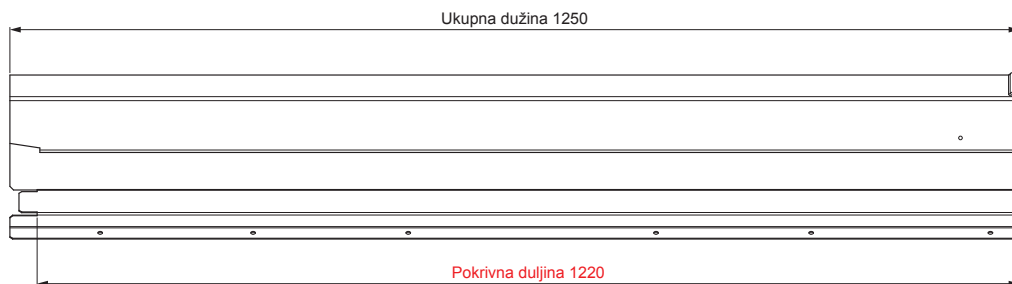

TEHNIČKI LIST

VENTILIRAJUĆI SLJEMENJAK UNI I=1,22 m

FALZ-WHREVET

MOŽE SE KORISTITI:

- trapezni profil TR krovni
- krovni pokrov KJG FALZ
- krovni pokrov KJG CLICK sistem
- krovni pokrov KJG romb

PREDNOSTI:

- univerzalna primjenjivost
- samonosivi labirintni otvor za ventilaciju
- uklonjivi poklopac
- veliki ventilacijski presjek od 300 cm²
- pokrivna duljina 1 220 mm
- debljina materijala 1 mm
- praktični sustav spajanja

DETALJ:

W Aluminij – Natur

INDEX	ZAMIJENA	DATUM	POTPIS		
VRSTA MATERIJALA	DIMENZIJA – POLUPROIZVOD		RAZRED OTPADA		
POMOĆNA OPREMA			STN		OZNAKA ZA SORTIRANJE
IZRADIO	Ing. Kluska M.	BILJEŠKA		REDNI BROJ POZICIJE	
TESTIRAO	TEHNOLOG		STARI NACRT	BROJ NACRTA	
NAZIV PROIZVODA	Ventilirajući sljemenjak UNI I=1,22 m			Broj stranica	FALZ-WHREVET