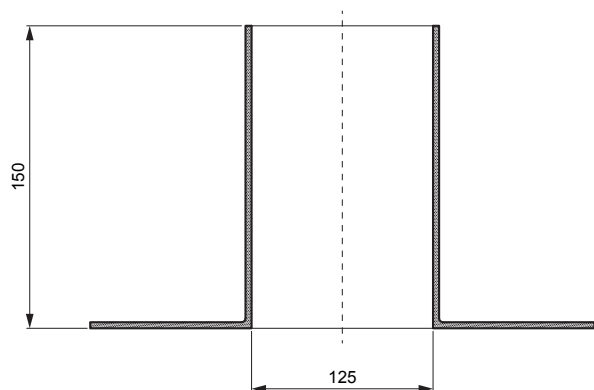

TEHNIČKI LIST

PVC ZATVORENI KRUŽNI PROFIL

TWS-TWUT

PS PVC – Prašno siva – RAL 7037

INDEX	ZAMIJENA	DATUM	POTPIS	 	
VRSTA MATERIJALA			RAZRED OTPADA	TEŽINA kg	RAZMJER
DIMENZIJA – POLUPROIZVOD					
POMOĆNA OPREMA				STN	OZNAKA ZA SORTIRANJE
IZRADIO	Ing. Kluska M.			BILJEŠKA	REDNI BROJ POZICIJE
TESTIRAO					
TEHNOLOG	TEHNOLOG			STARI NACRT	BROJ NACRTA
NAZIV PROIZVODA	PVC zatvoreni kružni profil			Broj stranica	TWS-TWUT Stranica 