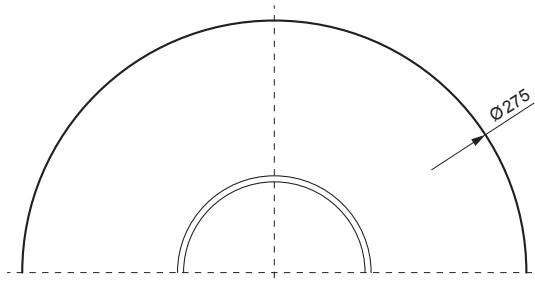

TEHNIČKI LIST

PVC ZATVORENI KRUŽNI PROFIL

TWS-TWUT

PS PVC – Prašno siva – RAL 7037

INDEX	ZAMIJENA	DATUM	POTPIS	 	
VRSTA MATERIJALA			RAZRED OTPADA	TEŽINA kg	RAZMJER
DIMENZIJA – POLUPROIZVOD					
POMOĆNA OPREMA				STN	OZNAKA ZA SORTIRANJE
IZRADIO	Ing. Kluska M.			BILJEŠKA	REDNI BROJ POZICIJE
TESTIRAO					
TEHNOLOG	TEHNOLOG			STARI NACRT	BROJ NACRTA
NAZIV PROIZVODA	PVC zatvoreni kružni profil			Broj stranica	TWS-TWUT Stranica 