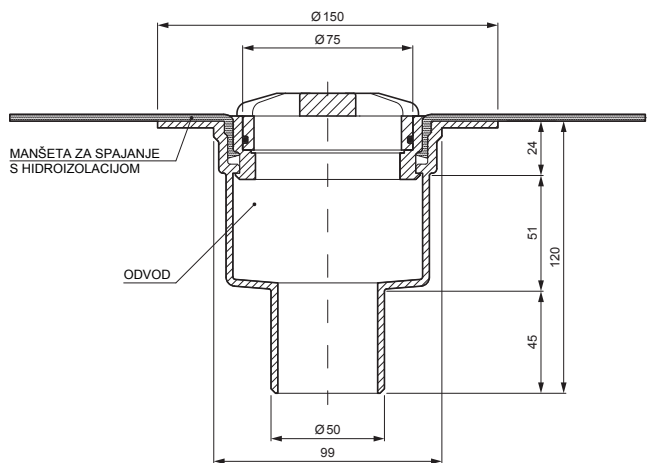

TEHNIČKI LIST

PVC BALKONSKI ISPUST S MANŽETOM VERTIKALNI TWS-TWB S P

Poliamid

INDEX	ZAMIJENA	DATUM	POTPIS	KJG QUALITY	TOPWET
VRSTA MATERIJALA	DIMENZIJA - POLUPROIZVOD		RAZRED OTPADA	TEŽINA kg	RAZMJER
POMOĆNA OPREMA	IZRADIO Ing. Kluska M.		STARI NACRT	STN	OZNAKA ZA SORTIRANJE
TESTIRAO	TEHNOLOG		TEHNOLOG	BILJEŠKA	REDNI BROJ POZICIJE
NAZIV PROIZVODA	PVC balkonski ispušt s manžetom vertikalni		STARI NACRT	STARI NACRT	BROJ NACRTA
Broj stranica				TWS-TWB S P	
				Stranica	