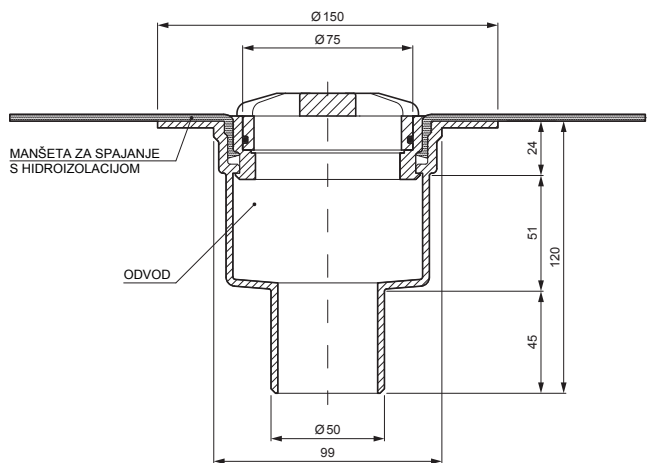

TEHNIČKI LIST

PVC BALKONSKI ISPUST S MANŽETOM VERTIKALNI TWS-TWB S P

Poliamid

INDEX	ZAMIJENA	DATUM	POTPIS	KJG QUALITY	TOPWET
VRSTA MATERIJALA	DIMENZIJA - POLUPROIZVOD		RAZRED OTPADA	TEŽINA kg	RAZMJER
POMOĆNA OPREMA	IZRADIO Ing. Kluska M.		STARI NACRT	STN	OZNAKA ZA SORTIRANJE
TESTIRAO	TEHNOLOG		TEHNOLOG	BILJEŠKA	REDNI BROJ POZICIJE
NAZIV PROIZVODA	PVC balkonski ispušt s manžetom vertikalni		STARI NACRT	BROJ NACRTA	
Broj stranica				TWS-TWB S P	
				Stranica	