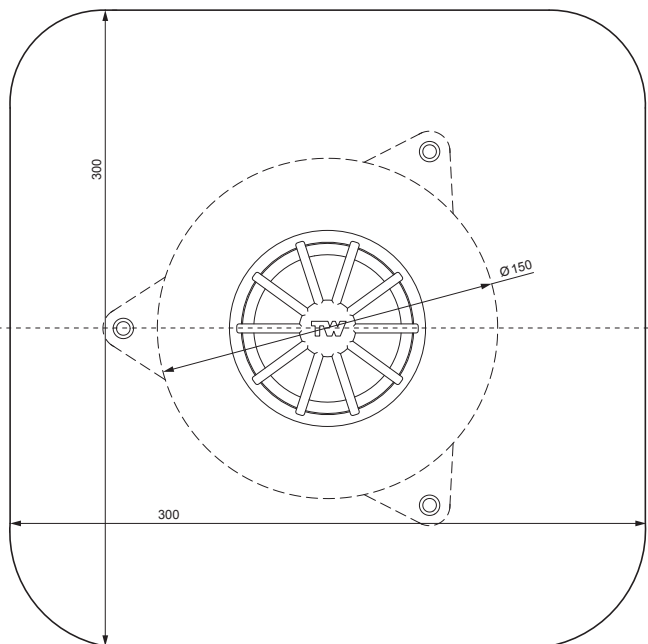

TEHNIČKI LIST

PVC BALKONSKI ISPUST S MANŽETOM VERTIKALNI TWS-TWB S P

Poliamid

INDEX	ZAMIJENA	DATUM	POTPIS	KJG QUALITY	TOPWET
VRSTA MATERIJALA	DIMENZIJA - POLUPROIZVOD		RAZRED OTPADA	TEŽINA kg	RAZMJER
POMOĆNA OPREMA	IZRADIO Ing. Kluska M.		STARI NACRT	STN	OZNAKA ZA SORTIRANJE
TESTIRAO	TEHNOLOG		TEHNOLOG	BILJEŠKA	REDNI BROJ POZICIJE
NAZIV PROIZVODA	PVC balkonski ispušt s manžetom vertikalni		STARI NACRT	BROJ NACRTA	
Broj stranica				TWS-TWB S P	
				Stranica	