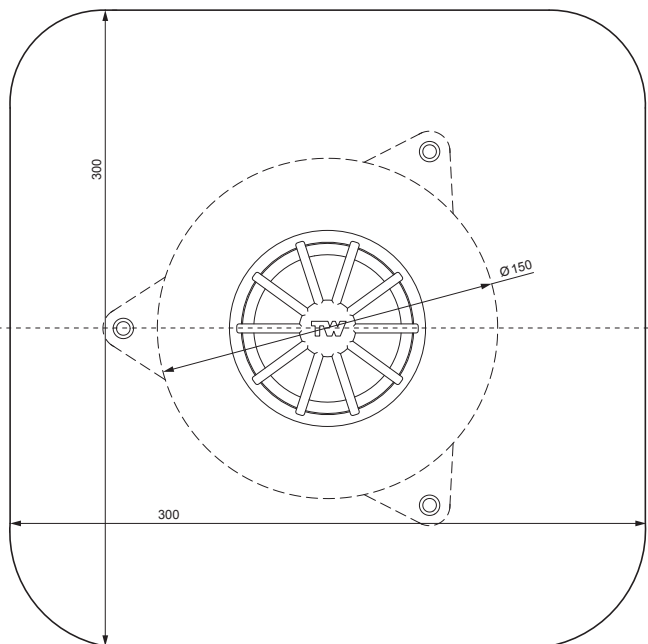

TEHNIČKI LIST

PVC BALKONSKI ISPUST S MANŽETOM VERTIKALNI TWS-TWB S P

Poliamid

INDEX	ZAMIJENA	DATUM	POTPIS	KJG QUALITY	TOPWET
VRSTA MATERIJALA	DIMENZIJA - POLUPROIZVOD		RAZRED OTPADA	TEŽINA kg	RAZMJER
POMOĆNA OPREMA	IZRADIO Ing. Kluska M.		STARI NACRT	STN	OZNAKA ZA SORTIRANJE
TESTIRAO	TEHNOLOG		TEHNOLOG	BILJEŠKA	REDNI BROJ POZICIJE
NAZIV PROIZVODA	PVC balkonski ispušt s manžetom vertikalni		STARI NACRT	STARI NACRT	BROJ NACRTA
Broj stranica				TWS-TWB S P	
				Stranica	