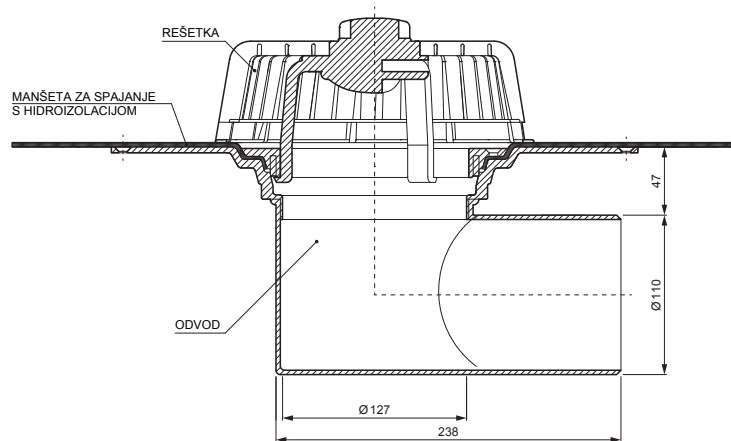

TEHNIČKI LIST

PVC KROVNI ISPUST S MANŽETOM, HORIZONTALNI TWS-TW V P

Poliamid

INDEX	ZAMIJENA	DATUM	POTPIS	 
VRSTA MATERIJALA	DIMENZIJA - POLUPROIZVOD		RAZRED OTPADA	
POMOĆNA OPREMA			STN	OZNAKA ZA SORTIRANJE
IZRADIO	Ing. Kluska M.	BILJEŠKA		REDNI BROJ POZICIJE
TESTIRAO	TEHNOLOG		STARI NACRT	BROJ NACRTA
NAZIV PROIZVODA	PVC krovni ispušt s manžetom, horizontalni			Broj stranica TWS-TW V P Stranica 