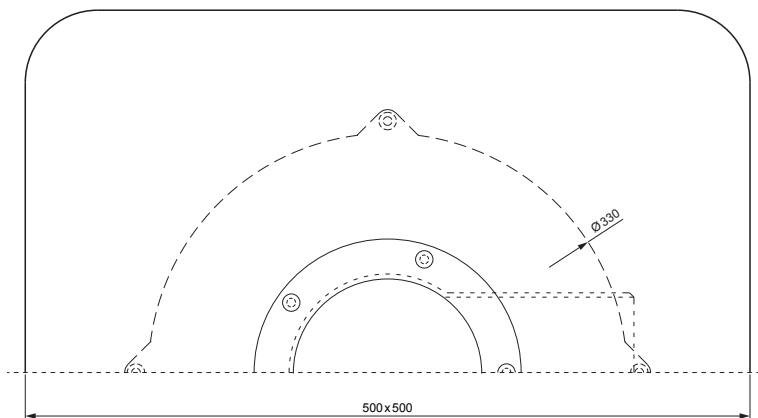

TEHNIČKI LIST

PVC KROVNI ISPUST S MANŽETOM, HORIZONTALNI TWS-TW V P

Poliamid

INDEX	ZAMIJENA	DATUM	POTPIS	 
VRSTA MATERIJALA	DIMENZIJA - POLUPROIZVOD		RAZRED OTPADA	
POMOĆNA OPREMA			STN	OZNAKA ZA SORTIRANJE
IZRADIO	Ing. Kluska M.	BILJEŠKA		REDNI BROJ POZICIJE
TESTIRAO	TEHNOLOG		STARI NACRT	BROJ NACRTA
NAZIV PROIZVODA	PVC krovni ispušt s manžetom, horizontalni			Broj stranica TWS-TW V P Stranica 