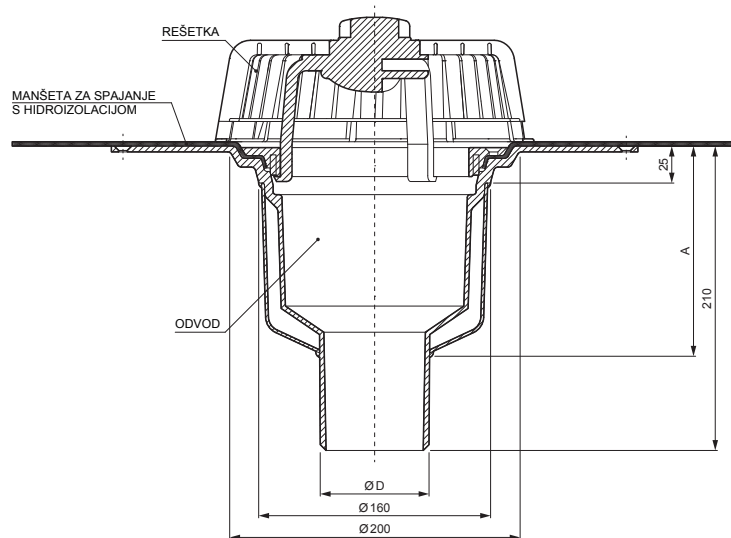

TEHNIČKI LIST

BIT KROVNI ISPUST S MANŽETOM VERTIKALNI

TWS-TW S B

Poliamid

INDEX	ZAMJENA	DATUM	POTPIS	 
VRSTA MATERIJALA	DIMENZIJA - POLUPROIZVOD		RAZRED OTPADA	
POMOĆNA OPREMA			STN	RAZMJER
IZRADIO	Ing. Kluska M.	BILJEŠKA		OZNAKA ZA SORTIRANJE
TESTIRAO	TEHNOLOG		STARI NACRT	REDNI BROJ POZICIJE
NAZIV PROIZVODA	BIT krovni ispust s manžetom vertikalni			BROJ NACRTA
Izrađeno: 05.03.2026 13:10:08			Broj stranica	TWS-TW S B Stranica 

Izrađeno: 05.03.2026 13:10:08

Podaci su podložni tehničkim promjenama

Dimenzije [mm]		
Nominalna veličina	A	D
DN 70	145	75
DN 100	135	110