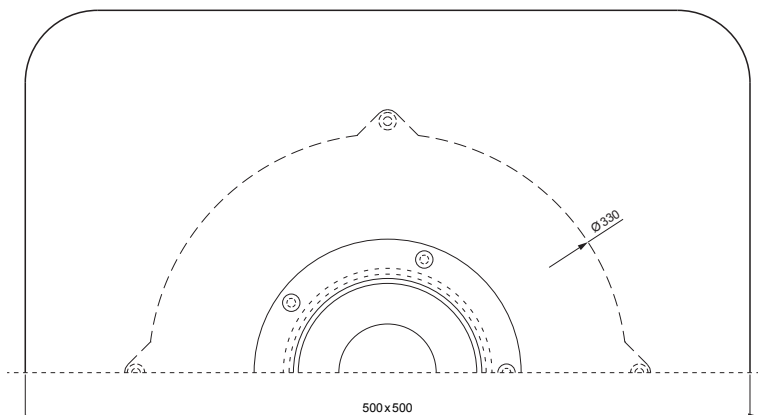

TEHNIČKI LIST

BIT KROVNI ISPUST S MANŽETOM VERTIKALNI

TWS-TW S B

Poliamid

INDEX	ZAMJENA	DATUM	POTPIS	 
VRSTA MATERIJALA	DIMENZIJA - POLUPROIZVOD		RAZRED OTPADA	
POMOĆNA OPREMA			STN	RAZMJER
IZRADIO	Ing. Kluska M.	BILJEŠKA		OZNAKA ZA SORTIRANJE
TESTIRAO	TEHNOLOG		STARI NACRT	REDNI BROJ POZICIJE
NAZIV PROIZVODA	BIT krovni ispust s manžetom vertikalni			BROJ NACRTA
Izrađeno: 19.04.2026 19:56:30			Broj stranica	TWS-TW S B Stranica 

Izrađeno: 19.04.2026 19:56:30

Podaci su podložni tehničkim promjenama

Dimenzije [mm]		
Nominalna veličina	A	D
DN 70	145	75
DN 100	135	110