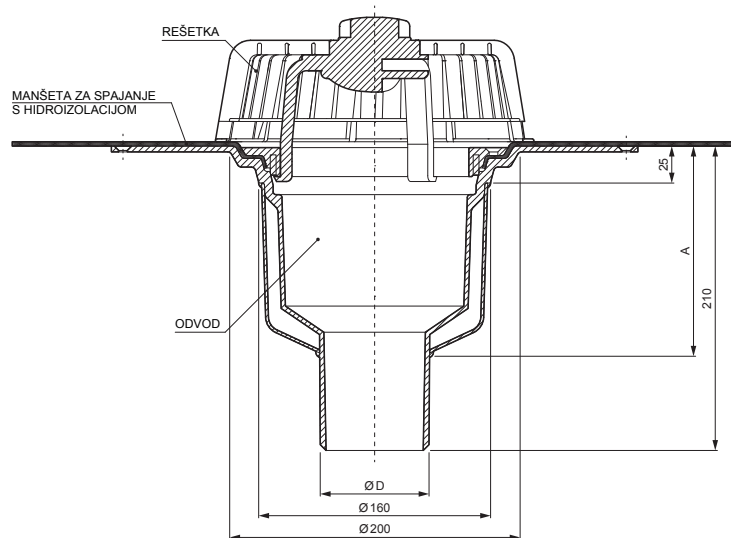

TEHNIČKI LIST

BIT KROVNI ISPUST S MANŽETOM VERTIKALNI

TWS-TW S B

Poliamid

INDEX	ZAMJENA	DATUM	POTPIS	 
VRSTA MATERIJALA	DIMENZIJA - POLUPROIZVOD		RAZRED OTPADA	
POMOĆNA OPREMA			STN	RAZMJER
IZRADIO	Ing. Kluska M.	BILJEŠKA		OZNAKA ZA SORTIRANJE
TESTIRAO	TEHNOLOG		STARI NACRT	REDNI BROJ POZICIJE
NAZIV PROIZVODA	BIT krovni ispust s manžetom vertikalni			BROJ NACRTA
Izrađeno: 19.04.2026 19:56:30			Broj stranica	TWS-TW S B Stranica 

Izrađeno: 19.04.2026 19:56:30

Podaci su podložni tehničkim promjenama

Dimenzije [mm]		
Nominalna veličina	A	D
DN 70	145	75
DN 100	135	110