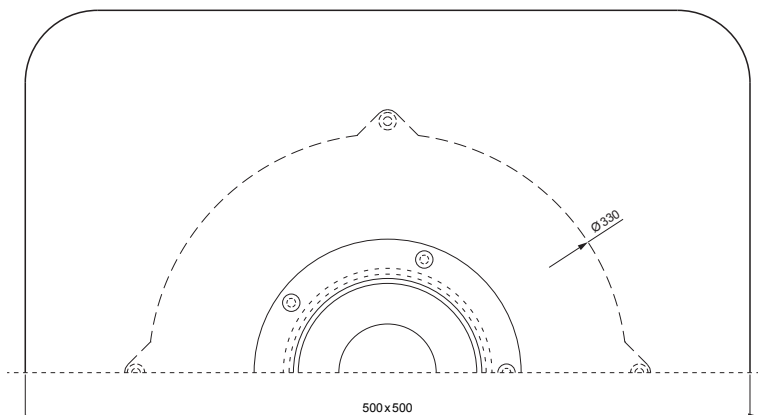

TEHNIČKI LIST

BIT KROVNI ISPUST S MANŽETOM VERTIKALNI

TWS-TW S B

Poliamid

INDEX	ZAMJENA	DATUM	POTPIS	 
VRSTA MATERIJALA	DIMENZIJA - POLUPROIZVOD		RAZRED OTPADA	
POMOĆNA OPREMA			STN	RAZMJER
IZRADIO	Ing. Kluska M.	BILJEŠKA		OZNAKA ZA SORTIRANJE
TESTIRAO	TEHNOLOG		STARI NACRT	REDNI BROJ POZICIJE
NAZIV PROIZVODA	BIT krovni ispust s manžetom vertikalni			BROJ NACRTA
Izrađeno: 05.03.2026 13:10:08			Broj stranica	TWS-TW S B Stranica 

Izrađeno: 05.03.2026 13:10:08

Podaci su podložni tehničkim promjenama

Dimenzije [mm]		
Nominalna veličina	A	D
DN 70	145	75
DN 100	135	110