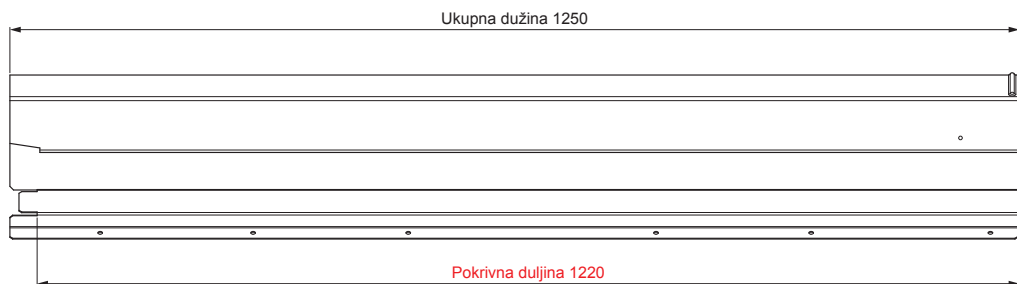

TEHNIČKI LIST

VENTILIRAJUĆI SLJEMENJAK UNI l=1,22 m

FALZ-W.15HREVET

MOŽE SE KORISTITI:

- trapezni profil TR krovni
- krovni pokrov KJG FALZ
- krovni pokrov KJG CLICK sistem
- krovni pokrov KJG romb

PREDNOSTI:

- univerzalna primjenjivost
- samonosivi labirintni otvor za ventilaciju
- uklonjivi poklopac
- veliki ventilacijski presjek od 300 cm²
- pokrivna duljina 1 220 mm
- debljina materijala 1 mm
- praktični sustav spajanja

DETALJ:

BHTM Aluminij lakovaný W.15 – Tamno srebrna W.15 – RAL 9007

INDEX	ZAMJENA	DATUM	POTPIS		
VRSTA MATERIJALA	DIMENZIJA – POLUPROIZVOD		RAZRED OTPADA		
POMOĆNA OPREMA			STN		OZNAKA ZA SORTIRANJE
IZRADIO	Ing. Kluska M.	BILJEŠKA		REDNI BROJ POZICIJE	
TESTIRAO	TEHNOLOG		STARI NACRT	BROJ NACRTA	
NAZIV PROIZVODA	Ventilirajući sljemenjak UNI l=1,22 m			Broj stranica	FALZ-W.15HREVET