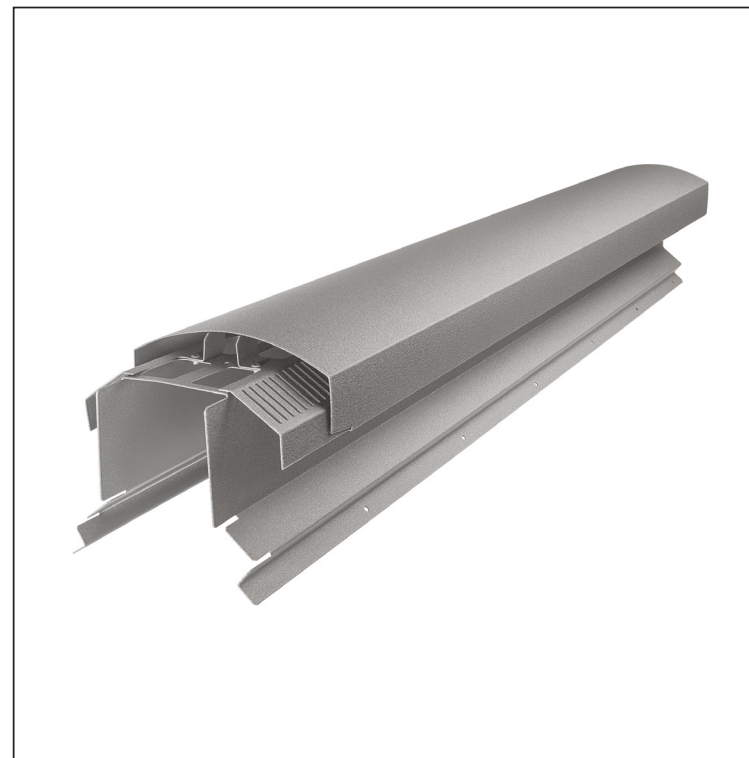

TEHNIČKI LIST

VENTILIRAJUĆI SLJEMENJAK UNI l=1,22 m

FALZ-W.15HREVET

MOŽE SE KORISTITI:

- trapezni profil TR krovni
- krovni pokrov KJG FALZ
- krovni pokrov KJG CLICK sistem
- krovni pokrov KJG romb

PREDNOSTI:

- univerzalna primjenjivost
- samonosivi labirintni otvor za ventilaciju
- uklonjivi poklopac
- veliki ventilacijski presjek od 300 cm²
- pokrivna duljina 1 220 mm
- debljina materijala 1 mm
- praktični sustav spajanja

DETALJ:

BHTM Aluminij lakovaný W.15 – Tamno srebrna W.15 – RAL 9007

INDEX	ZAMJENA	DATUM	POTPIS		
VRSTA MATERIJALA	DIMENZIJA – POLUPROIZVOD		RAZRED OTPADA		
POMOĆNA OPREMA			STN	OZNAKA ZA SORTIRANJE	
IZRADIO	Ing. Kluska M.	BILJEŠKA		REDNI BROJ POZICIJE	
TESTIRAO	TEHNOLOG		STARI NACRT	BROJ NACRTA	
NAZIV PROIZVODA	Ventilirajući sljemenjak UNI l=1,22 m			Broj stranica	FALZ-W.15HREVET Stranica