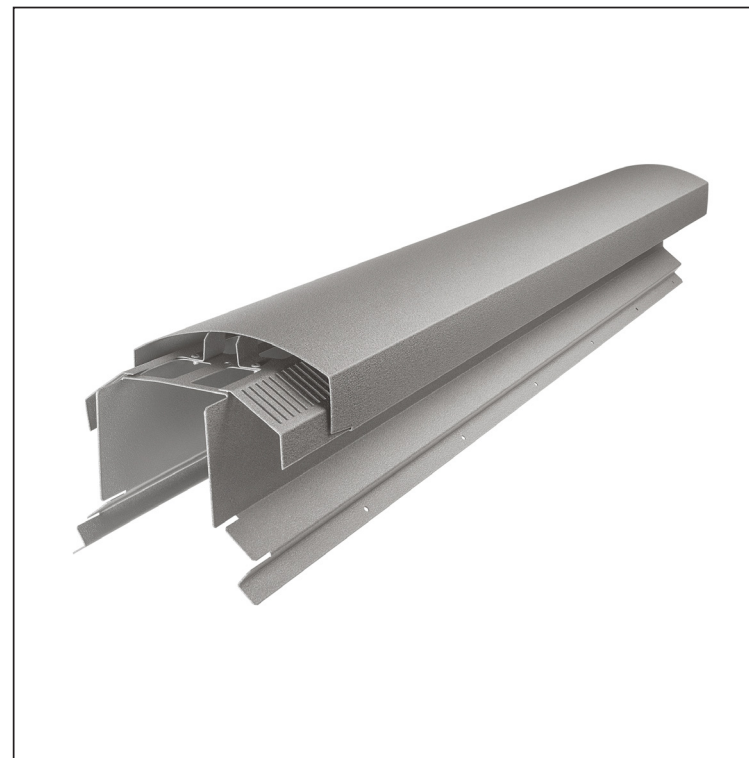

TEHNIČKI LIST

VENTILIRAJUĆI SLJEMENJAK UNI l=1,22 m

FALZ-W.15HREVET

MOŽE SE KORISTITI:

- trapezni profil TR krovni
- krovni pokrov KJG FALZ
- krovni pokrov KJG CLICK sistem
- krovni pokrov KJG romb

PREDNOSTI:

- univerzalna primjenjivost
- samonosivi labirintni otvor za ventilaciju
- uklonjivi poklopac
- veliki ventilacijski presjek od 300 cm²
- pokrivna duljina 1 220 mm
- debljina materijala 1 mm
- praktični sustav spajanja

DETALJ:

BHTM Aluminij lakovaný W.15 – Tamno srebrna W.15 – RAL 9007

INDEX	ZAMJENA	DATUM	POTPIS		
VRSTA MATERIJALA	DIMENZIJA – POLUPROIZVOD		RAZRED OTPADA		
POMOĆNA OPREMA			STN		OZNAKA ZA SORTIRANJE
IZRADIO	Ing. Kluska M.	BILJEŠKA		REDNI BROJ POZICIJE	
TESTIRAO	TEHNOLOG		STARI NACRT	BROJ NACRTA	
NAZIV PROIZVODA	Ventilirajući sljemenjak UNI l=1,22 m			Broj stranica	FALZ-W.15HREVET