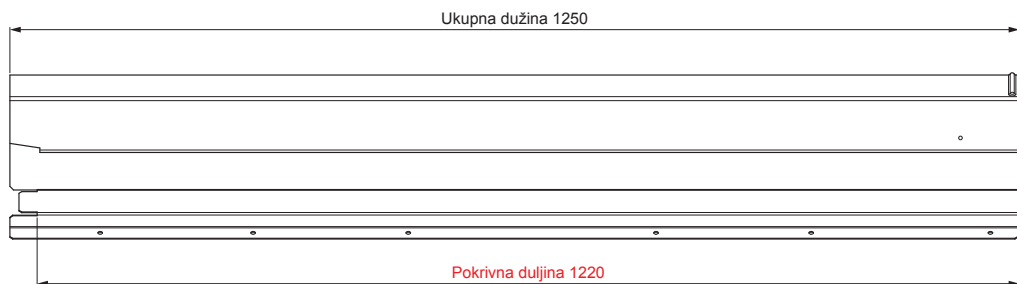

TEHNIČKI LIST

VENTILIRAJUĆI SLJEMENJAK UNI l=1,22 m

FALZ-W.15HREVET

MOŽE SE KORISTITI:

- trapezni profil TR krovni
- krovni pokrov KJG FALZ
- krovni pokrov KJG CLICK sistem
- krovni pokrov KJG romb

PREDNOSTI:

- univerzalna primjenjivost
- samonosivi labirintni otvor za ventilaciju
- uklonjivi poklopac
- veliki ventilacijski presjek od 300 cm²
- pokrivna duljina 1 220 mm
- debljina materijala 1 mm
- praktični sustav spajanja

DETALJ:

BHTM Aluminij lakovaný W.15 – Tamno srebrna W.15 – RAL 9007

INDEX	ZAMJENA	DATUM	POTPIS		
VRSTA MATERIJALA	DIMENZIJA – POLUPROIZVOD		RAZRED OTPADA		
POMOĆNA OPREMA			STN	OZNAKA ZA SORTIRANJE	
IZRADIO	Ing. Kluska M.	BILJEŠKA		REDNI BROJ POZICIJE	
TESTIRAO	TEHNOLOG		STARI NACRT	BROJ NACRTA	
NAZIV PROIZVODA	Ventilirajući sljemenjak UNI l=1,22 m			Broj stranica	FALZ-W.15HREVET Stranica