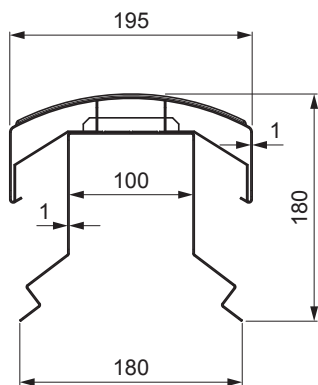

TEHNIČKI LIST

VENTILIRAJUĆI SLJEMENJAK UNI l=1,22 m

FALZ-W.15HREVET

MOŽE SE KORISTITI:

- trapezni profil TR krovni
- krovni pokrov KJG FALZ
- krovni pokrov KJG CLICK sistem
- krovni pokrov KJG romb

PREDNOSTI:

- univerzalna primjenjivost
- samonosivi labirintni otvor za ventilaciju
- uklonjivi poklopac
- veliki ventilacijski presjek od 300 cm²
- pokrivna duljina 1 220 mm
- debljina materijala 1 mm
- praktični sustav spajanja