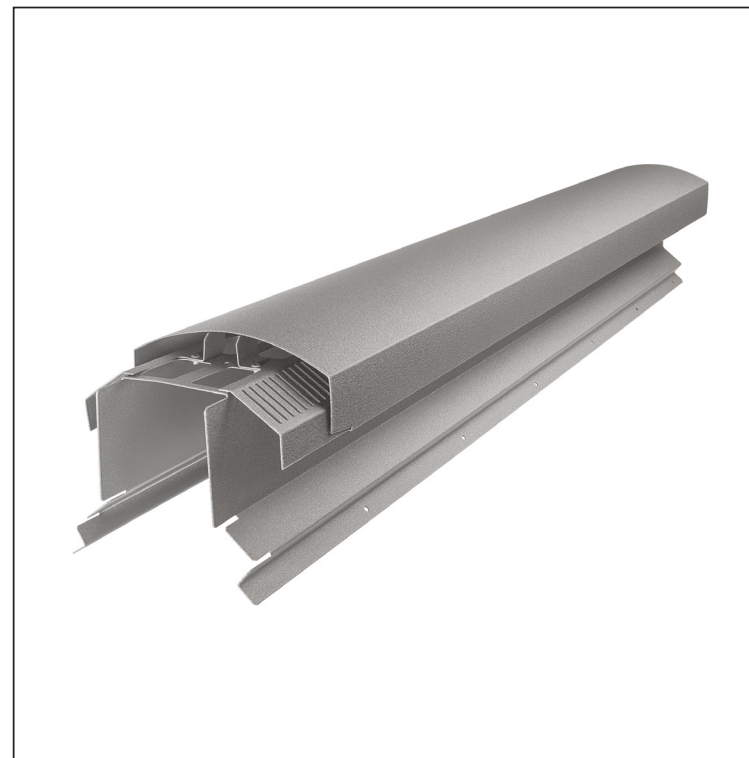

TEHNIČKI LIST

VENTILIRAJUĆI SLJEMENJAK UNI l=1,22 m

FALZ-W.15HREVET

MOŽE SE KORISTITI:

- trapezni profil TR krovni
- krovni pokrov KJG FALZ
- krovni pokrov KJG CLICK sistem
- krovni pokrov KJG romb

PREDNOSTI:

- univerzalna primjenjivost
- samonosivi labirintni otvor za ventilaciju
- uklonjivi poklopac
- veliki ventilacijski presjek od 300 cm²
- pokrivna duljina 1 220 mm
- debljina materijala 1 mm
- praktični sustav spajanja

DETALJ:

BHTM Aluminij lakovaný W.15 – Tamno srebrna W.15 – RAL 9007

INDEX	ZAMJENA	DATUM	POTPIS		
VRSTA MATERIJALA	DIMENZIJA – POLUPROIZVOD		RAZRED OTPADA		
POMOĆNA OPREMA			STN	OZNAKA ZA SORTIRANJE	
IZRADIO	Ing. Kluska M.	BILJEŠKA		REDNI BROJ POZICIJE	
TESTIRAO	TEHNOLOG		STARI NACRT	BROJ NACRTA	
NAZIV PROIZVODA	Ventilirajući sljemenjak UNI l=1,22 m			Broj stranica	FALZ-W.15HREVET