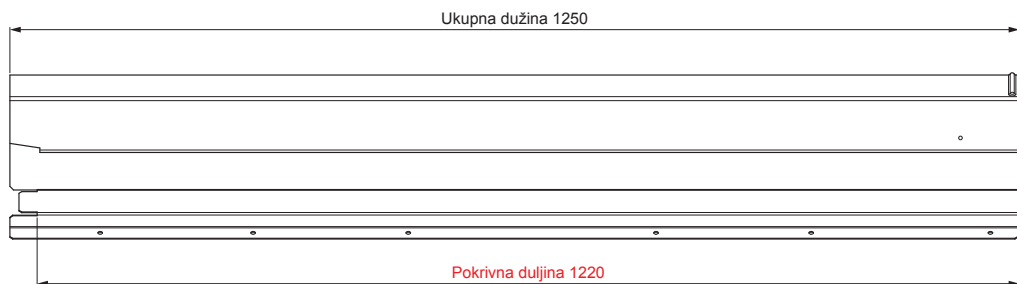

TEHNIČKI LIST

VENTILIRAJUĆI SLJEMENJAK UNI l=1,22 m

FALZ-W.15HREVET

MOŽE SE KORISTITI:

- trapezni profil TR krovni
- krovni pokrov KJG FALZ
- krovni pokrov KJG CLICK sistem
- krovni pokrov KJG romb

PREDNOSTI:

- univerzalna primjenjivost
- samonosivi labirintni otvor za ventilaciju
- uklonjivi poklopac
- veliki ventilacijski presjek od 300 cm²
- pokrivna duljina 1 220 mm
- debljina materijala 1 mm
- praktični sustav spajanja

DETALJ:

BHTM Aluminij lakovaný W.15 – Tamno srebrna W.15 – RAL 9007

INDEX	ZAMJENA	DATUM	POTPIS		
VRSTA MATERIJALA	DIMENZIJA – POLUPROIZVOD		RAZRED OTPADA		
POMOĆNA OPREMA			STN	OZNAKA ZA SORTIRANJE	
IZRADIO	Ing. Kluska M.	BILJEŠKA		REDNI BROJ POZICIJE	
TESTIRAO	TEHNOLOG		STARI NACRT	BROJ NACRTA	
NAZIV PROIZVODA	Ventilirajući sljemenjak UNI l=1,22 m			Broj stranica	FALZ-W.15HREVET