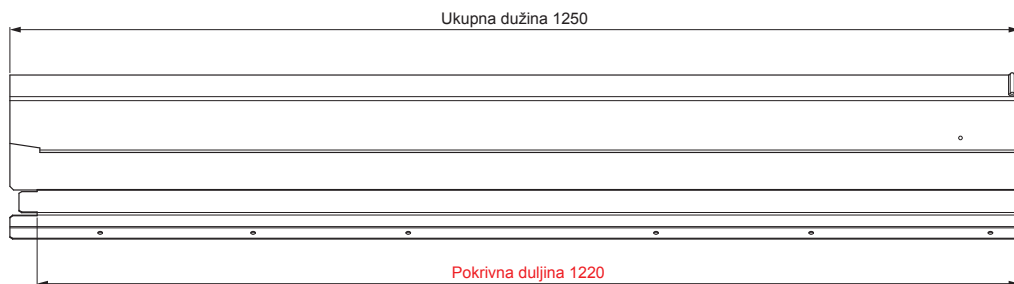

TEHNIČKI LIST

VENTILIRAJUĆI SLJEMENJAK UNI l=1,22 m

FALZ-W.15HREVET

MOŽE SE KORISTITI:

- trapezni profil TR krovni
- krovni pokrov KJG FALZ
- krovni pokrov KJG CLICK sistem
- krovni pokrov KJG romb

PREDNOSTI:

- univerzalna primjenjivost
- samonosivi labirintni otvor za ventilaciju
- uklonjivi poklopac
- veliki ventilacijski presjek od 300 cm²
- pokrivna duljina 1 220 mm
- debljina materijala 1 mm
- praktični sustav spajanja

DETALJ:

Aluminij lakovaný W.15 – Mahunasto zelena W.15 – RAL 6005

INDEX	ZAMJENA	DATUM	POTPIS		
VRSTA MATERIJALA	DIMENZIJA – POLUPROIZVOD		RAZRED OTPADA		
POMOĆNA OPREMA			STN	OZNAKA ZA SORTIRANJE	
IZRADIO	Ing. Kluska M.	BILJEŠKA		REDNI BROJ POZICIJE	
TESTIRAO	TEHNOLOG		STARI NACRT	BROJ NACRTA	
NAZIV PROIZVODA	Ventilirajući sljemenjak UNI l=1,22 m			Broj stranica	FALZ-W.15HREVET