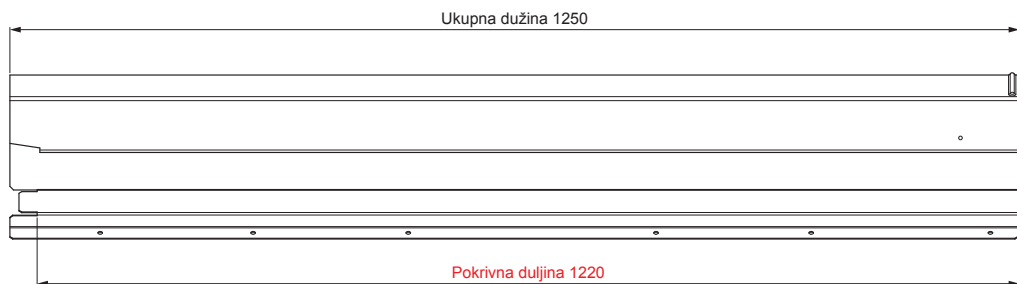

TEHNIČKI LIST

VENTILIRAJUĆI SLJEMENJAK UNI l=1,22 m

FALZ-W.15HREVET

MOŽE SE KORISTITI:

- trapezni profil TR krovni
- krovni pokrov KJG FALZ
- krovni pokrov KJG CLICK sistem
- krovni pokrov KJG romb

PREDNOSTI:

- univerzalna primjenjivost
- samonosivi labirintni otvor za ventilaciju
- uklonjivi poklopac
- veliki ventilacijski presjek od 300 cm²
- pokrivna duljina 1 220 mm
- debljina materijala 1 mm
- praktični sustav spajanja

DETALJ:

MZM Aluminij lakovaný W.15 – Mahunasto zelena W.15 – RAL 6005

INDEX	ZAMJENA	DATUM	POTPIS		
VRSTA MATERIJALA	DIMENZIJA – POLUPROIZVOD		RAZRED OTPADA		
POMOĆNA OPREMA			STN	OZNAKA ZA SORTIRANJE	
IZRADIO	Ing. Kluska M.	BILJEŠKA		REDNI BROJ POZICIJE	
TESTIRAO	TEHNOLOG		STARI NACRT	BROJ NACRTA	
NAZIV PROIZVODA	Ventilirajući sljemenjak UNI l=1,22 m			Broj stranica	FALZ-W.15HREVET