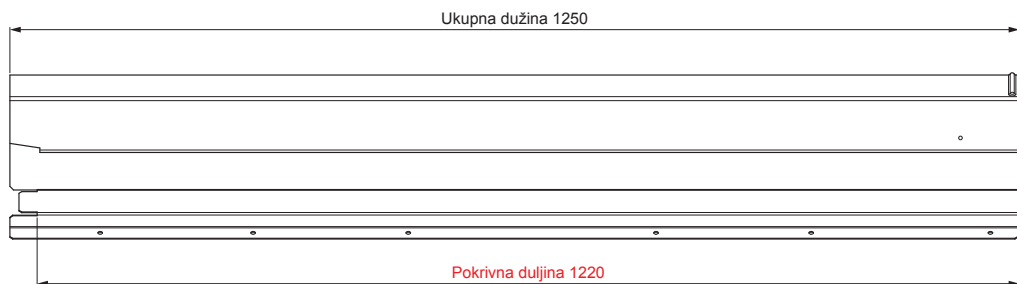

TEHNIČKI LIST

VENTILIRAJUĆI SLJEMENJAK UNI l=1,22 m

FALZ-W.15HREVET

MOŽE SE KORISTITI:

- trapezni profil TR krovni
- krovni pokrov KJG FALZ
- krovni pokrov KJG CLICK sistem
- krovni pokrov KJG romb

PREDNOSTI:

- univerzalna primjenjivost
- samonosivi labirintni otvor za ventilaciju
- uklonjivi poklopac
- veliki ventilacijski presjek od 300 cm²
- pokrivna duljina 1 220 mm
- debljina materijala 1 mm
- praktični sustav spajanja

DETALJ:

MHM Aluminij lakovaný W.15 – Bakreno smeđa W.15 – RAL 8004

INDEX	ZAMJENA	DATUM	POTPIS		
VRSTA MATERIJALA	DIMENZIJA – POLUPROIZVOD		RAZRED OTPADA		
POMOĆNA OPREMA			STN	OZNAKA ZA SORTIRANJE	
IZRADIO	Ing. Kluska M.		BILJEŠKA	REDNI BROJ POZICIJE	
TESTIRAO			STARI NACRT	BROJ NACRTA	
TEHNOLOG	TEHNOLOG				
NAZIV PROIZVODA	Ventilirajući sljemenjak UNI l=1,22 m			Broj stranica	FALZ-W.15HREVET Stranica