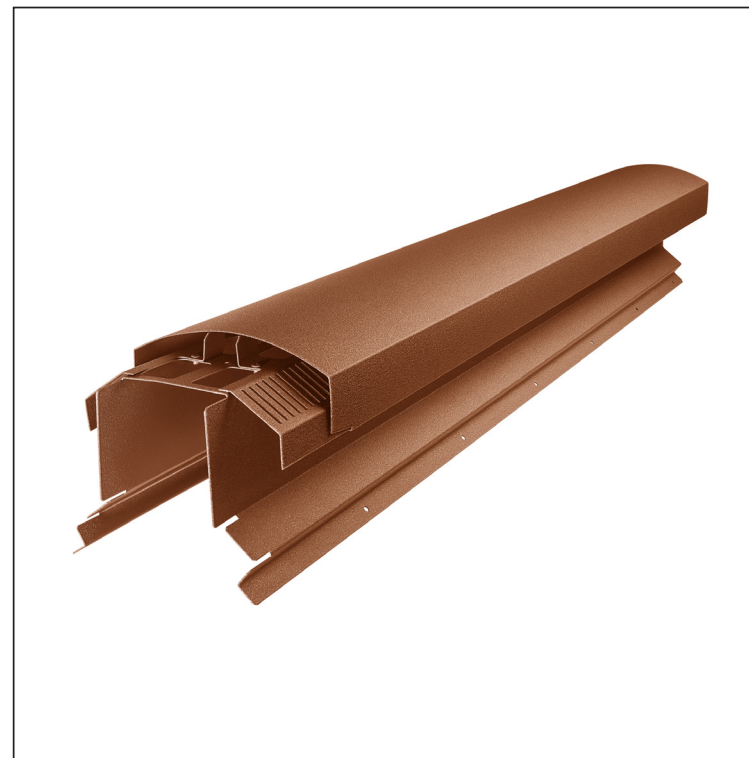

DETALJ:

MHM Aluminij lakovaný W.15 – Bakreno smeđa W.15 – RAL 8004

INDEX	ZAMJENA	DATUM	POTPIS				
VRSTA MATERIJALA	DIMENZIJA – POLUPROIZVOD		RAZRED OTPADA			TEŽINA kg	RAZMJER
POMOĆNA OPREMA			STN	OZNAKA ZA SORTIRANJE			
IZRADIO	Ing. Kluska M.		BILJEŠKA	REDNI BROJ POZICIJE			
TESTIRAO			STARI NACRT	BROJ NACRTA			
TEHNOLOG	TEHNOLOG						
NAZIV PROIZVODA	Ventilirajući sljemenjak UNI l=1,22 m			Broj stranica	FALZ-W.15HREVET Stranica		

Izrađeno: 21.04.2026 23:59:27

Podaci su podložni tehničkim promjenama