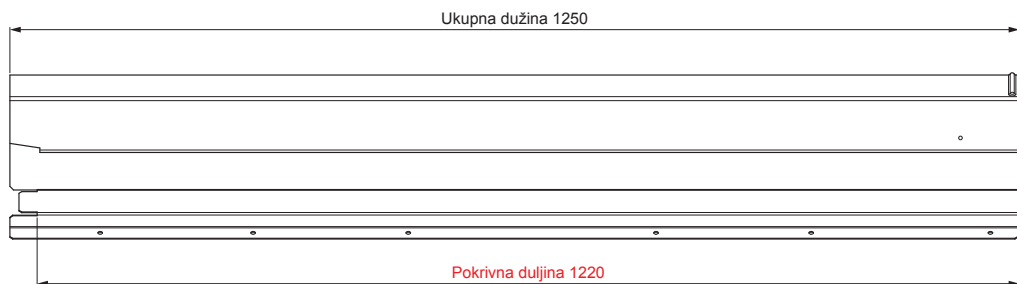

TEHNIČKI LIST

VENTILIRAJUĆI SLJEMENJAK UNI I=1,22 m

FALZ-W.15HREVET

MOŽE SE KORISTITI:

- trapezni profil TR krovni
- krovni pokrov KJG FALZ
- krovni pokrov KJG CLICK sistem
- krovni pokrov KJG romb

PREDNOSTI:

- univerzalna primjenjivost
- samonosivi labirintni otvor za ventilaciju
- uklonjivi poklopac
- veliki ventilacijski presjek od 300 cm²
- pokrivna duljina 1 220 mm
- debljina materijala 1 mm
- praktični sustav spajanja

DETALJ:

MHM Aluminij lakovaný W.15 – Bakreno smeđa W.15 – RAL 8004

INDEX	ZAMJENA	DATUM	POTPIS		
VRSTA MATERIJALA	DIMENZIJA – POLUPROIZVOD		RAZRED OTPADA		
POMOĆNA OPREMA			STN	OZNAKA ZA SORTIRANJE	
IZRADIO	Ing. Kluska M.	BILJEŠKA	REDNI BROJ POZICIJE		
TESTIRAO	TEHNOLOG	STARI NACRT	BROJ NACRTA		
NAZIV PROIZVODA	Ventilirajući sljemenjak UNI I=1,22 m		Broj stranica	FALZ-W.15HREVET	