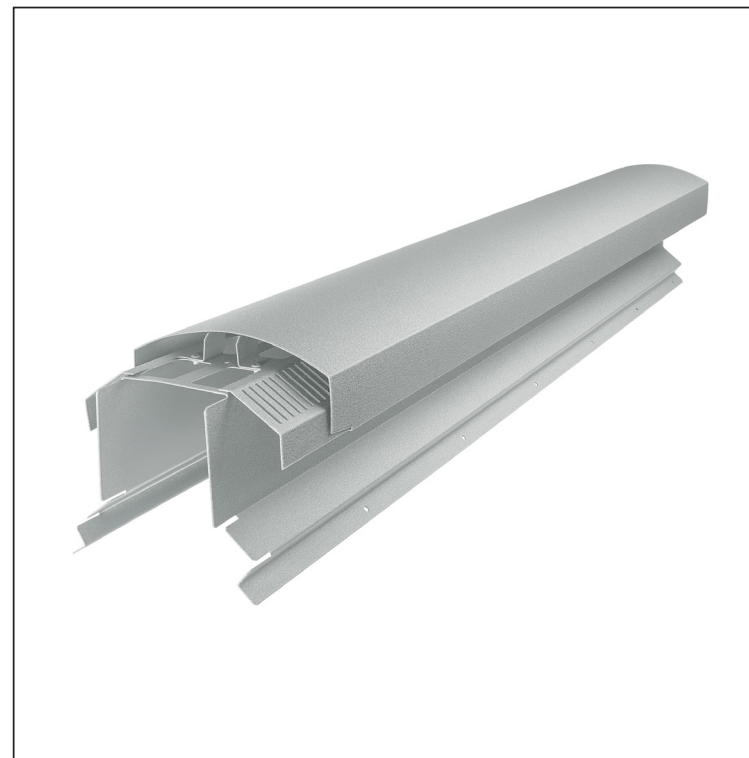

TEHNIČKI LIST

VENTILIRAJUĆI SLJEMENJAK UNI l=1,22 m

FALZ-W.15HREVET

MOŽE SE KORISTITI:

- trapezni profil TR krovni
- krovni pokrov KJG FALZ
- krovni pokrov KJG CLICK sistem
- krovni pokrov KJG romb

PREDNOSTI:

- univerzalna primjenjivost
- samonosivi labirintni otvor za ventilaciju
- uklonjivi poklopac
- veliki ventilacijski presjek od 300 cm²
- pokrivna duljina 1 220 mm
- debljina materijala 1 mm
- praktični sustav spajanja

DETALJ:

ZSM Aluminij lakovaný W.15 – Cink siva W.15 – RAL extra

INDEX	ZAMJENA	DATUM	POTPIS		
VRSTA MATERIJALA	DIMENZIJA – POLUPROIZVOD		RAZRED OTPADA		
POMOĆNA OPREMA			STN	OZNAKA ZA SORTIRANJE	
IZRADIO	Ing. Kluska M.	BILJEŠKA		REDNI BROJ POZICIJE	
TESTIRAO	TEHNOLOG		STARI NACRT	BROJ NACRTA	
NAZIV PROIZVODA	Ventilirajući sljemenjak UNI l=1,22 m			Broj stranica	FALZ-W.15HREVET