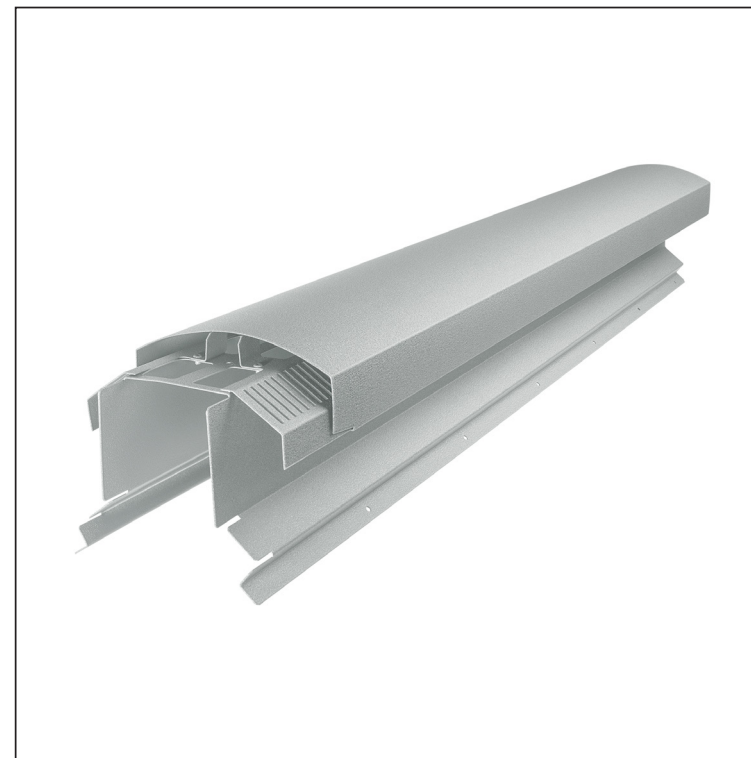

# FALZ-W.15HREVET

**MOŽE SE KORISTITI:**

- trapezni profil TR krovni
- krovni pokrov KJG FALZ
- krovni pokrov KJG CLICK sistem
- krovni pokrov KJG romb

**PREDNOSTI:**

- univerzalna primjenjivost
- samonosivi labirintni otvor za ventilaciju
- uklonjivi poklopac
- veliki ventilacijski presjek od 300 cm<sup>2</sup>
- pokrivna duljina 1 220 mm
- debljina materijala 1 mm
- praktični sustav spajanja

**DETALJ:**

**ZSM** Aluminij lakovaný W.15 – Cink siva W.15 – RAL extra

INDEX	ZAMJENA	DATUM	POTPIS		
VRSTA MATERIJALA	DIMENZIJA – POLUPROIZVOD		RAZRED OTPADA		
POMOĆNA OPREMA			STN	OZNAKA ZA SORTIRANJE	
IZRADIO	Ing. Kluska M.	BILJEŠKA		REDNI BROJ POZICIJE	
TESTIRAO	TEHNOLOG	STARI NACRT	BROJ NACRTA		
NAZIV PROIZVODA	Ventilirajući sljemenjak UNI l=1,22 m			Broj stranica	FALZ-W.15HREVET