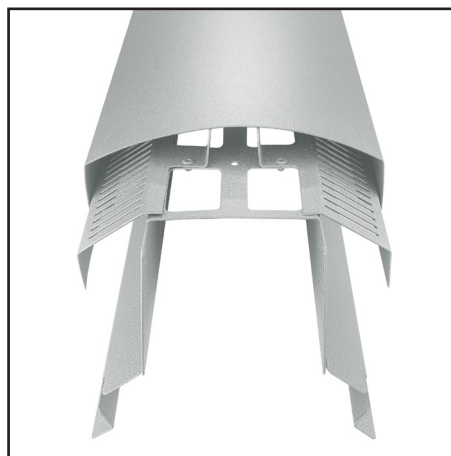

DETALJ:

ZSM Aluminij lakovaný W.15 – Cink siva W.15 – RAL extra

INDEX	ZAMJENA	DATUM	POTPIS				
VRSTA MATERIJALA	DIMENZIJA – POLUPROIZVOD		RAZRED OTPADA			TEŽINA kg	RAZMJER
POMOĆNA OPREMA			STN	OZNAKA ZA SORTIRANJE			
IZRADIO	Ing. Kluska M.	BILJEŠKA		REDNI BROJ POZICIJE			
TESTIRAO	TEHNOLOG	STARI NACRT	BROJ NACRTA				
NAZIV PROIZVODA	Ventilirajući sljemenjak UNI l=1,22 m			Broj stranica	FALZ-W.15HREVET		

Izrađeno: 06.06.2026 12:19:25

Podaci su podložni tehničkim promjenama