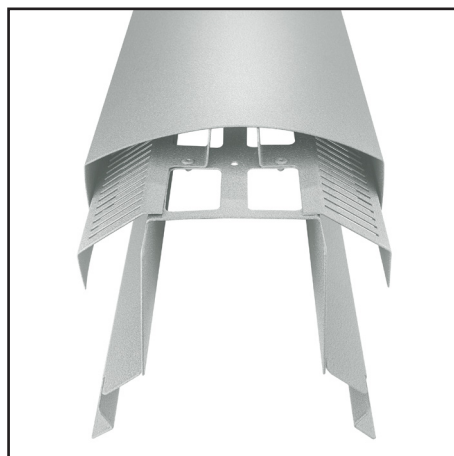

TEHNIČKI LIST

VENTILIRAJUĆI SLJEMENJAK UNI l=1,22 m

FALZ-W.15HREVET

MOŽE SE KORISTITI:

- trapezni profil TR krovni
- krovni pokrov KJG FALZ
- krovni pokrov KJG CLICK sistem
- krovni pokrov KJG romb

PREDNOSTI:

- univerzalna primjenjivost
- samonosivi labirintni otvor za ventilaciju
- uklonjivi poklopac
- veliki ventilacijski presjek od 300 cm²
- pokrivna duljina 1 220 mm
- debljina materijala 1 mm
- praktični sustav spajanja

DETALJ:

ZSM Aluminij lakovaný W.15 – Cink siva W.15 – RAL extra

INDEX	ZAMJENA	DATUM	POTPIS		
VRSTA MATERIJALA	DIMENZIJA – POLUPROIZVOD		RAZRED OTPADA		
POMOĆNA OPREMA			STN	OZNAKA ZA SORTIRANJE	
IZRADIO	Ing. Kluska M.	BILJEŠKA		REDNI BROJ POZICIJE	
TESTIRAO	TEHNOLOG		STARI NACRT	BROJ NACRTA	
NAZIV PROIZVODA	Ventilirajući sljemenjak UNI l=1,22 m			Broj stranica	FALZ-W.15HREVET