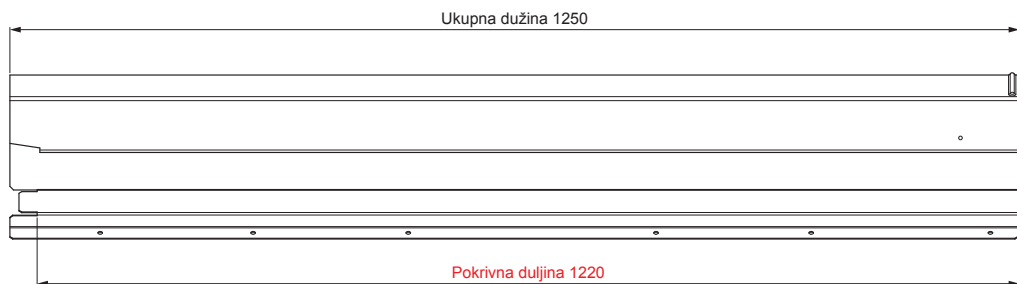

TEHNIČKI LIST

VENTILIRAJUĆI SLJEMENJAK UNI l=1,22 m

FALZ-W.15HREVET

MOŽE SE KORISTITI:

- trapezni profil TR krovni
- krovni pokrov KJG FALZ
- krovni pokrov KJG CLICK sistem
- krovni pokrov KJG romb

PREDNOSTI:

- univerzalna primjenjivost
- samonosivi labirintni otvor za ventilaciju
- uklonjivi poklopac
- veliki ventilacijski presjek od 300 cm²
- pokrivna duljina 1 220 mm
- debljina materijala 1 mm
- praktični sustav spajanja

DETALJ:

ZSM Aluminij lakovaný W.15 – Cink siva W.15 – RAL extra

INDEX	ZAMJENA	DATUM	POTPIS		
VRSTA MATERIJALA	DIMENZIJA – POLUPROIZVOD		RAZRED OTPADA		
POMOĆNA OPREMA			STN	OZNAKA ZA SORTIRANJE	
IZRADIO	Ing. Kluska M.	BILJEŠKA		REDNI BROJ POZICIJE	
TESTIRAO	TEHNOLOG		STARI NACRT	BROJ NACRTA	
NAZIV PROIZVODA	Ventilirajući sljemenjak UNI l=1,22 m			Broj stranica	FALZ-W.15HREVET