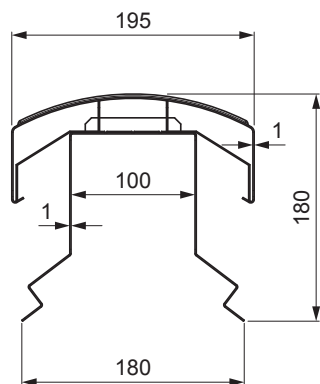

TEHNIČKI LIST

VENTILIRAJUĆI SLJEMENJAK UNI l=1,22 m

FALZ-W.15HREVET

MOŽE SE KORISTITI:

- trapezni profil TR krovni
- krovni pokrov KJG FALZ
- krovni pokrov KJG CLICK sistem
- krovni pokrov KJG romb

PREDNOSTI:

- univerzalna primjenjivost
- samonosivi labirintni otvor za ventilaciju
- uklonjivi poklopac
- veliki ventilacijski presjek od 300 cm²
- pokrivna duljina 1 220 mm
- debljina materijala 1 mm
- praktični sustav spajanja