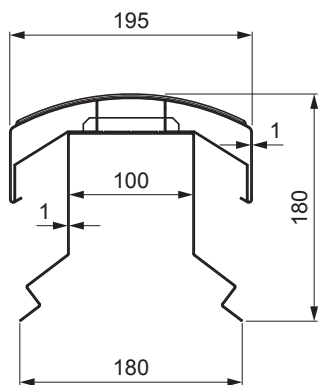

TEHNIČKI LIST

VENTILIRAJUĆI SLJEMENJAK UNI l=1,22 m

FALZ-W.15HREVET

MOŽE SE KORISTITI:

- trapezni profil TR krovni
- krovni pokrov KJG FALZ
- krovni pokrov KJG CLICK sistem
- krovni pokrov KJG romb

PREDNOSTI:

- univerzalna primjenjivost
- samonosivi labirintni otvor za ventilaciju
- uklonjivi poklopac
- veliki ventilacijski presjek od 300 cm²
- pokrivna duljina 1 220 mm
- debljina materijala 1 mm
- praktični sustav spajanja

DETALJ:

BM Aluminij lakovaný W.15 – Bijela W.15 – RAL 9010

INDEX	ZAMJENA	DATUM	POTPIS		
VRSTA MATERIJALA	DIMENZIJA – POLUPROIZVOD		RAZRED OTPADA		
POMOĆNA OPREMA			STN		OZNAKA ZA SORTIRANJE
IZRADIO	Ing. Kluska M.	BILJEŠKA		REDNI BROJ POZICIJE	
TESTIRAO	TEHNOLOG		STARI NACRT	BROJ NACRTA	
NAZIV PROIZVODA	Ventilirajući sljemenjak UNI l=1,22 m			Broj stranica	FALZ-W.15HREVET Stranica