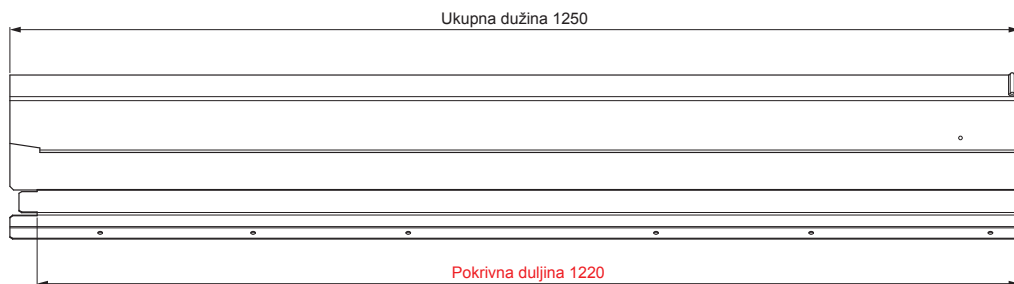

TEHNIČKI LIST

VENTILIRAJUĆI SLJEMENJAK UNI l=1,22 m

FALZ-W.15HREVET

MOŽE SE KORISTITI:

- trapezni profil TR krovni
- krovni pokrov KJG FALZ
- krovni pokrov KJG CLICK sistem
- krovni pokrov KJG romb

PREDNOSTI:

- univerzalna primjenjivost
- samonosivi labirintni otvor za ventilaciju
- uklonjivi poklopac
- veliki ventilacijski presjek od 300 cm²
- pokrivna duljina 1 220 mm
- debljina materijala 1 mm
- praktični sustav spajanja

DETALJ:

BM Aluminij lakovaný W.15 – Bijela W.15 – RAL 9010

INDEX	ZAMJENA	DATUM	POTPIS		
VRSTA MATERIJALA	DIMENZIJA – POLUPROIZVOD		RAZRED OTPADA		
POMOĆNA OPREMA			STN		OZNAKA ZA SORTIRANJE
IZRADIO	Ing. Kluska M.	BILJEŠKA		REDNI BROJ POZICIJE	
TESTIRAO	TEHNOLOG		STARI NACRT	BROJ NACRTA	
NAZIV PROIZVODA	Ventilirajući sljemenjak UNI l=1,22 m			Broj stranica	FALZ-W.15HREVET Stranica