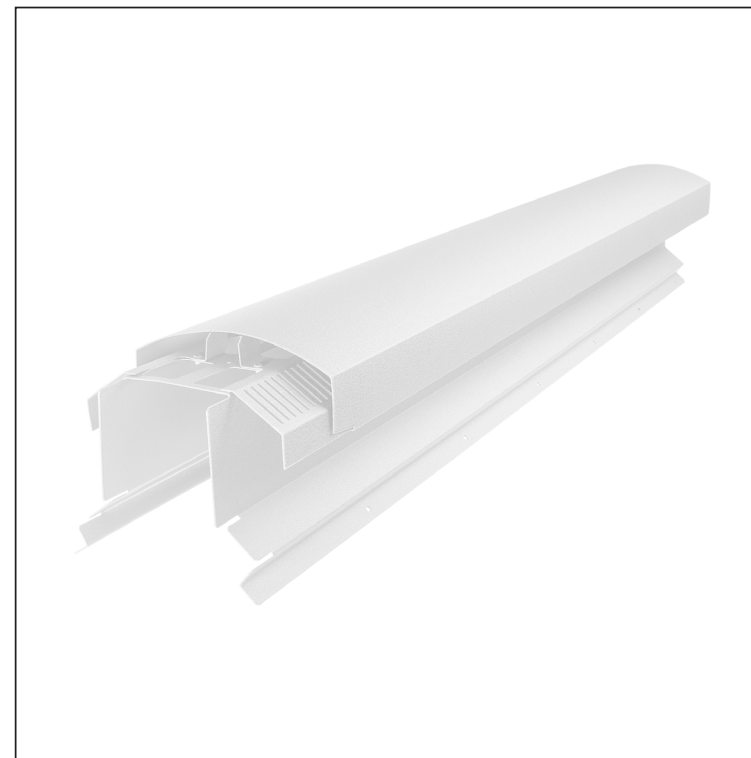

TEHNIČKI LIST

VENTILIRAJUĆI SLJEMENJAK UNI l=1,22 m

FALZ-W.15HREVET

MOŽE SE KORISTITI:

- trapezni profil TR krovni
- krovni pokrov KJG FALZ
- krovni pokrov KJG CLICK sistem
- krovni pokrov KJG romb

PREDNOSTI:

- univerzalna primjenjivost
- samonosivi labirintni otvor za ventilaciju
- uklonjivi poklopac
- veliki ventilacijski presjek od 300 cm²
- pokrivna duljina 1 220 mm
- debljina materijala 1 mm
- praktični sustav spajanja

DETALJ:

BM Aluminij lakovaný W.15 – Bijela W.15 – RAL 9010

INDEX	ZAMJENA	DATUM	POTPIS		
VRSTA MATERIJALA	DIMENZIJA – POLUPROIZVOD		RAZRED OTPADA		
POMOĆNA OPREMA			STN		OZNAKA ZA SORTIRANJE
IZRADIO	Ing. Kluska M.	BILJEŠKA		REDNI BROJ POZICIJE	
TESTIRAO	TEHNOLOG		STARI NACRT	BROJ NACRTA	
NAZIV PROIZVODA	Ventilirajući sljemenjak UNI l=1,22 m			Broj stranica	FALZ-W.15HREVET Stranica