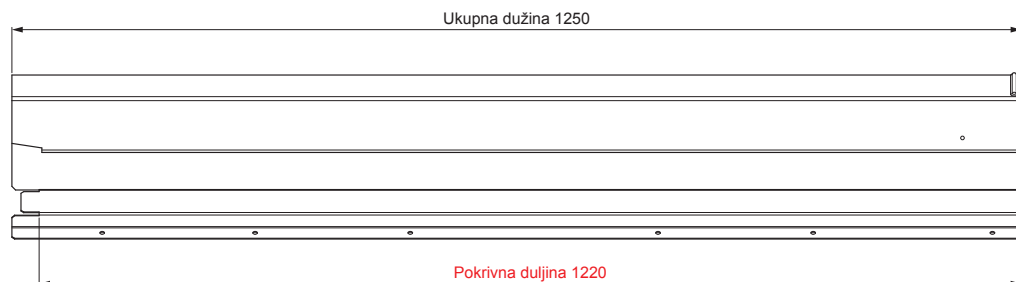

TEHNIČKI LIST

VENTILIRAJUĆI SLJEMENJAK UNI l=1,22 m

FALZ-W.15HREVET

MOŽE SE KORISTITI:

- trapezni profil TR krovni
- krovni pokrov KJG FALZ
- krovni pokrov KJG CLICK sistem
- krovni pokrov KJG romb

PREDNOSTI:

- univerzalna primjenjivost
- samonosivi labirintni otvor za ventilaciju
- uklonjivi poklopac
- veliki ventilacijski presjek od 300 cm²
- pokrivna duljina 1 220 mm
- debljina materijala 1 mm
- praktični sustav spajanja