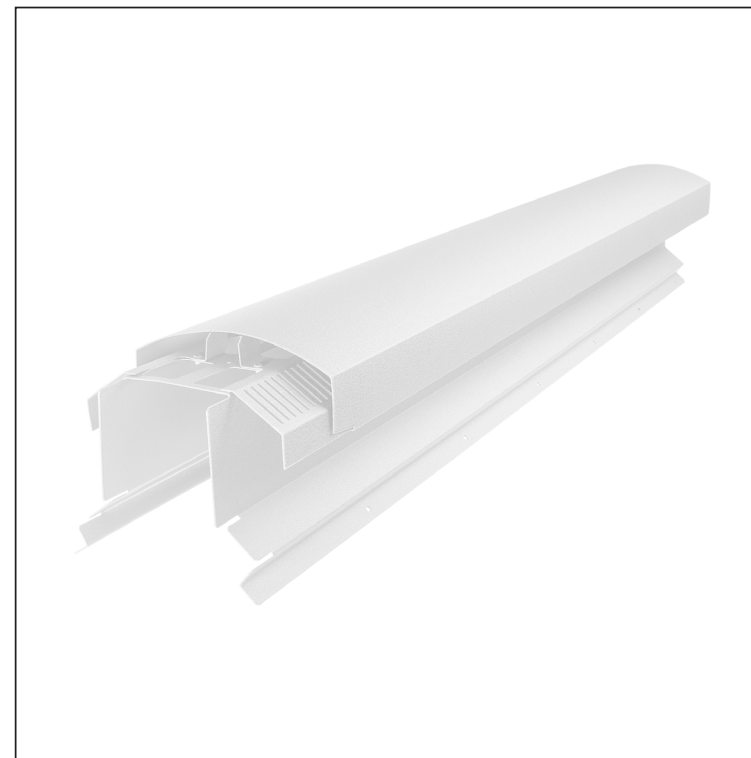

# VENTILIRAJUĆI SLJEMENJAK UNI l=1,22 m

# FALZ-W.15HREVET

**MOŽE SE KORISTITI:**

- trapezni profil TR krovni
- krovni pokrov KJG FALZ
- krovni pokrov KJG CLICK sistem
- krovni pokrov KJG romb

**PREDNOSTI:**

- univerzalna primjenjivost
- samonosivi labirintni otvor za ventilaciju
- uklonjivi poklopac
- veliki ventilacijski presjek od 300 cm<sup>2</sup>
- pokrivna duljina 1 220 mm
- debljina materijala 1 mm
- praktični sustav spajanja

**DETALJ:**

**BM** Aluminij lakovaný W.15 – Bijela W.15 – RAL 9010

INDEX	ZAMJENA	DATUM	POTPIS		
VRSTA MATERIJALA	DIMENZIJA – POLUPROIZVOD		RAZRED OTPADA		
POMOĆNA OPREMA			STN		OZNAKA ZA SORTIRANJE
IZRADIO	Ing. Kluska M.	BILJEŠKA		REDNI BROJ POZICIJE	
TESTIRAO	TEHNOLOG		STARI NACRT	BROJ NACRTA	
NAZIV PROIZVODA	Ventilirajući sljemenjak UNI l=1,22 m			Broj stranica	FALZ-W.15HREVET