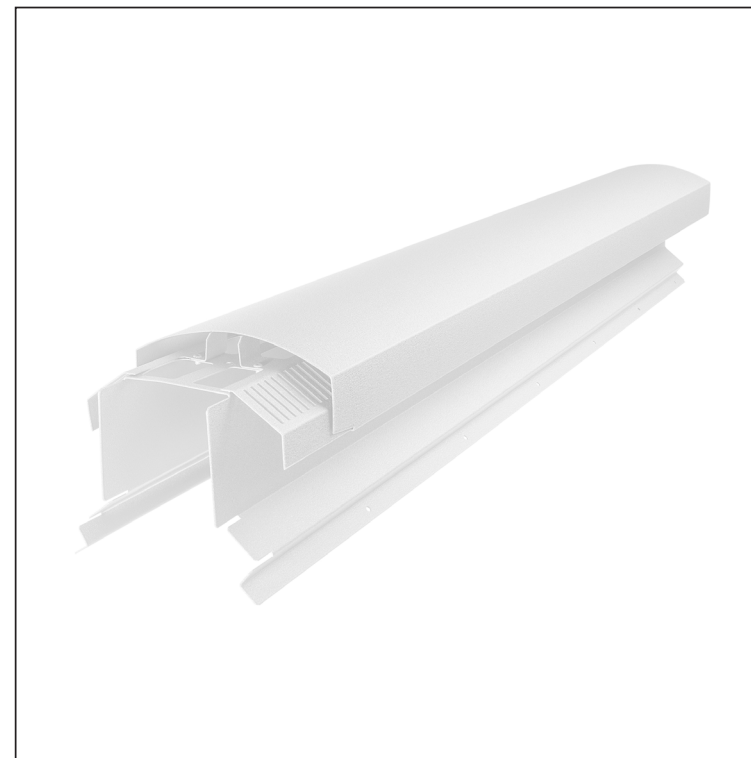

DETALJ:

BM Aluminij lakovaný W.15 – Bijela W.15 – RAL 9010

INDEX	ZAMJENA	DATUM	POTPIS				
VRSTA MATERIJALA	DIMENZIJA – POLUPROIZVOD		RAZRED OTPADA			TEŽINA kg	RAZMJER
POMOĆNA OPREMA			STN		OZNAKA ZA SORTIRANJE		
IZRADIO	Ing. Kluska M.	BILJEŠKA		REDNI BROJ POZICIJE			
TESTIRAO	TEHNOLOG		STARI NACRT	BROJ NACRTA			
NAZIV PROIZVODA	Ventilirajući sljemenjak UNI l=1,22 m			Broj stranica	FALZ-W.15HREVET Stranica		

Izrađeno: 19.01.2026 16:42:00

Podaci su podložni tehničkim promjenama