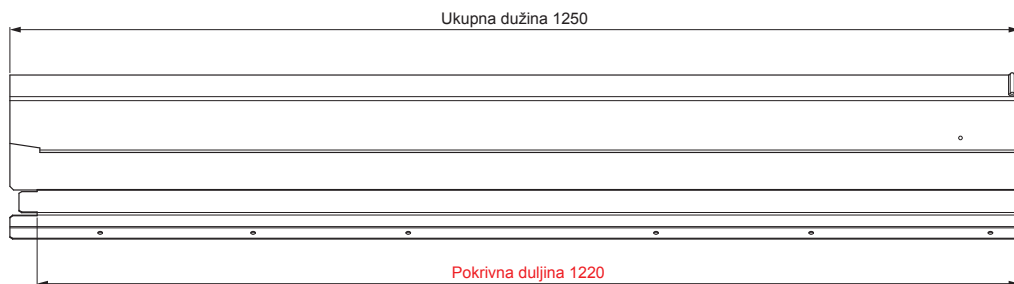

TEHNIČKI LIST

VENTILIRAJUĆI SLJEMENJAK UNI l=1,22 m

FALZ-W.15HREVET

MOŽE SE KORISTITI:

- trapezni profil TR krovni
- krovni pokrov KJG FALZ
- krovni pokrov KJG CLICK sistem
- krovni pokrov KJG romb

PREDNOSTI:

- univerzalna primjenjivost
- samonosivi labirintni otvor za ventilaciju
- uklonjivi poklopac
- veliki ventilacijski presjek od 300 cm²
- pokrivna duljina 1 220 mm
- debljina materijala 1 mm
- praktični sustav spajanja