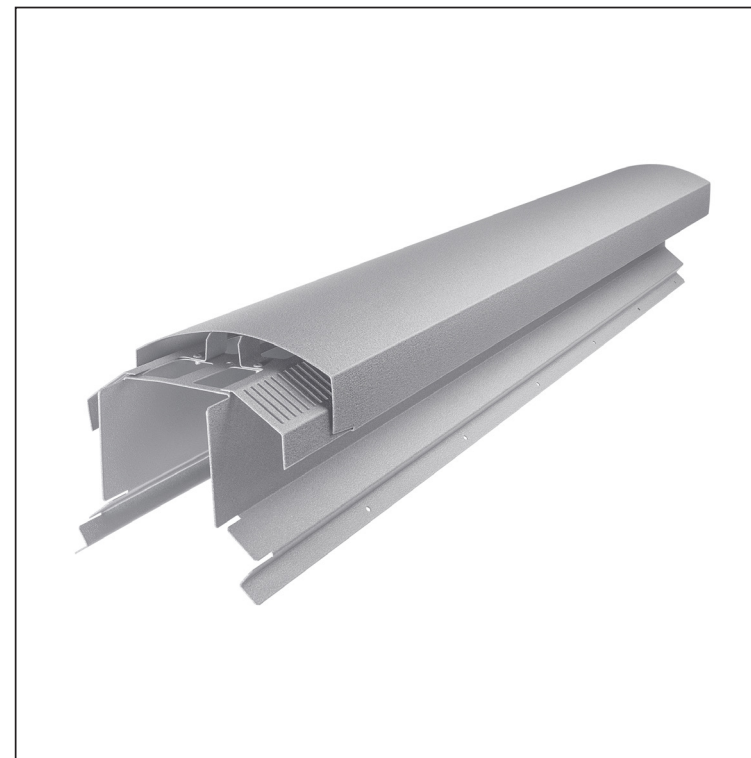

TEHNIČKI LIST

VENTILIRAJUĆI SLJEMENJAK UNI l=1,22 m

FALZ-W.15HREVET

MOŽE SE KORISTITI:

- trapezni profil TR krovni
- krovni pokrov KJG FALZ
- krovni pokrov KJG CLICK sistem
- krovni pokrov KJG romb

PREDNOSTI:

- univerzalna primjenjivost
- samonosivi labirintni otvor za ventilaciju
- uklonjivi poklopac
- veliki ventilacijski presjek od 300 cm²
- pokrivna duljina 1 220 mm
- debljina materijala 1 mm
- praktični sustav spajanja

DETALJ:

BHM Aluminij lakovaný W.15 – Srebrna W.15 – RAL 9006

| | | | | | |
|------------------|---------------------------------------|----------|---------------|----------------------|-----------------|
| INDEX | ZAMJENA | DATUM | POTPIS | | |
| VRSTA MATERIJALA | DIMENZIJA – POLUPROIZVOD | | RAZRED OTPADA | | |
| POMOĆNA OPREMA | | | STN | OZNAKA ZA SORTIRANJE | |
| IZRADIO | Ing. Kluska M. | BILJEŠKA | | REDNI BROJ POZICIJE | |
| TESTIRAO | TEHNOLOG | | STARI NACRT | BROJ NACRTA | |
| NAZIV PROIZVODA | Ventilirajući sljemenjak UNI l=1,22 m | | | Broj stranica | FALZ-W.15HREVET |