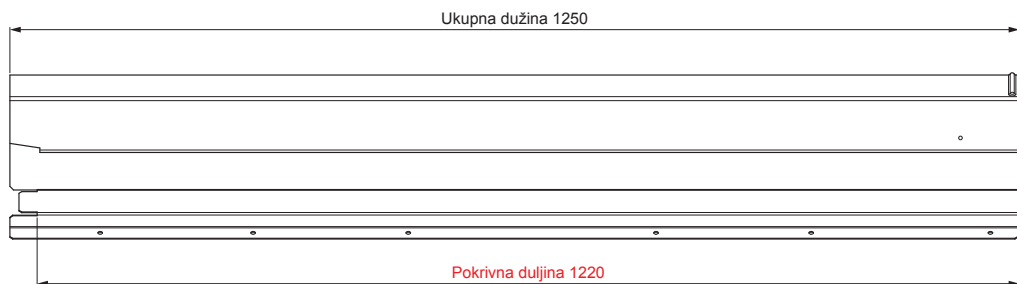

TEHNIČKI LIST

VENTILIRAJUĆI SLJEMENJAK UNI l=1,22 m

FALZ-W.15HREVET

MOŽE SE KORISTITI:

- trapezni profil TR krovni
- krovni pokrov KJG FALZ
- krovni pokrov KJG CLICK sistem
- krovni pokrov KJG romb

PREDNOSTI:

- univerzalna primjenjivost
- samonosivi labirintni otvor za ventilaciju
- uklonjivi poklopac
- veliki ventilacijski presjek od 300 cm²
- pokrivna duljina 1 220 mm
- debljina materijala 1 mm
- praktični sustav spajanja

DETALJ:

BHM Aluminij lakovaný W.15 – Srebrna W.15 – RAL 9006

INDEX	ZAMJENA	DATUM	POTPIS		
VRSTA MATERIJALA	DIMENZIJA – POLUPROIZVOD		RAZRED OTPADA		
POMOĆNA OPREMA			STN	OZNAKA ZA SORTIRANJE	
IZRADIO	Ing. Kluska M.	BILJEŠKA		REDNI BROJ POZICIJE	
TESTIRAO	TEHNOLOG		STARI NACRT	BROJ NACRTA	
NAZIV PROIZVODA	Ventilirajući sljemenjak UNI l=1,22 m			Broj stranica	FALZ-W.15HREVET Stranica