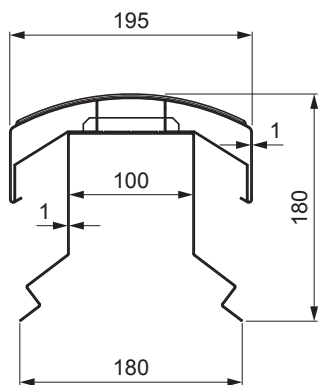

TEHNIČKI LIST

VENTILIRAJUĆI SLJEMENJAK UNI l=1,22 m

FALZ-W.15HREVET

MOŽE SE KORISTITI:

- trapezni profil TR krovni
- krovni pokrov KJG FALZ
- krovni pokrov KJG CLICK sistem
- krovni pokrov KJG romb

PREDNOSTI:

- univerzalna primjenjivost
- samonosivi labirintni otvor za ventilaciju
- uklonjivi poklopac
- veliki ventilacijski presjek od 300 cm²
- pokrivna duljina 1 220 mm
- debljina materijala 1 mm
- praktični sustav spajanja

DETALJ:

BHM Aluminij lakovaný W.15 – Srebrna W.15 – RAL 9006

INDEX	ZAMJENA	DATUM	POTPIS		
VRSTA MATERIJALA	DIMENZIJA – POLUPROIZVOD		RAZRED OTPADA		
POMOĆNA OPREMA			STN	OZNAKA ZA SORTIRANJE	
IZRADIO	Ing. Kluska M.	BILJEŠKA		REDNI BROJ POZICIJE	
TESTIRAO	TEHNOLOG		STARI NACRT	BROJ NACRTA	
NAZIV PROIZVODA	Ventilirajući sljemenjak UNI l=1,22 m			Broj stranica	FALZ-W.15HREVET Stranica