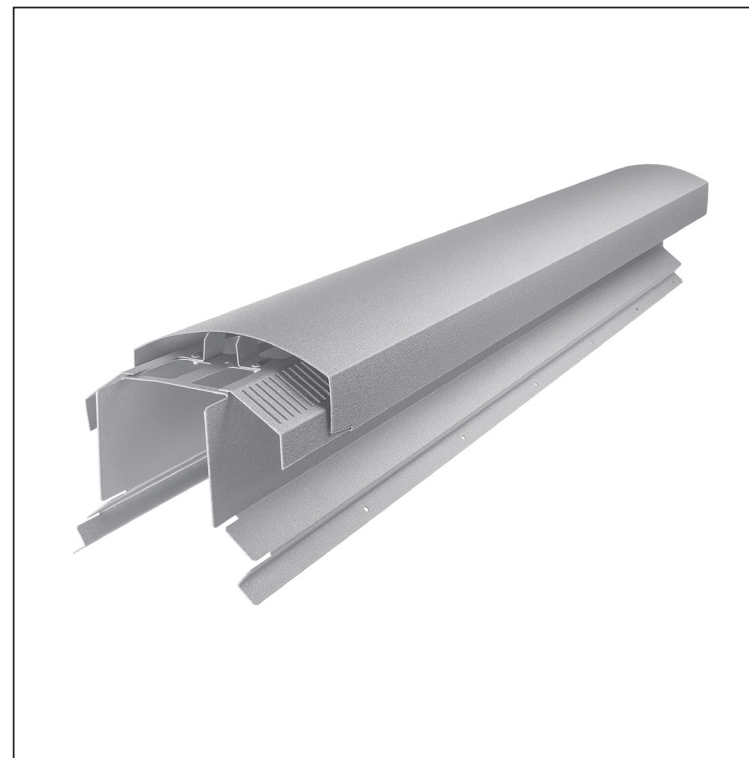

TEHNIČKI LIST

VENTILIRAJUĆI SLJEMENJAK UNI l=1,22 m

FALZ-W.15HREVET

MOŽE SE KORISTITI:

- trapezni profil TR krovni
- krovni pokrov KJG FALZ
- krovni pokrov KJG CLICK sistem
- krovni pokrov KJG romb

PREDNOSTI:

- univerzalna primjenjivost
- samonosivi labirintni otvor za ventilaciju
- uklonjivi poklopac
- veliki ventilacijski presjek od 300 cm²
- pokrivna duljina 1 220 mm
- debljina materijala 1 mm
- praktični sustav spajanja

DETALJ:

BHM Aluminij lakovaný W.15 – Srebrna W.15 – RAL 9006

INDEX	ZAMJENA	DATUM	POTPIS		
VRSTA MATERIJALA	DIMENZIJA – POLUPROIZVOD		RAZRED OTPADA		
POMOĆNA OPREMA			STN	OZNAKA ZA SORTIRANJE	
IZRADIO	Ing. Kluska M.	BILJEŠKA		REDNI BROJ POZICIJE	
TESTIRAO	TEHNOLOG		STARI NACRT	BROJ NACRTA	
NAZIV PROIZVODA	Ventilirajući sljemenjak UNI l=1,22 m			Broj stranica	FALZ-W.15HREVET Stranica