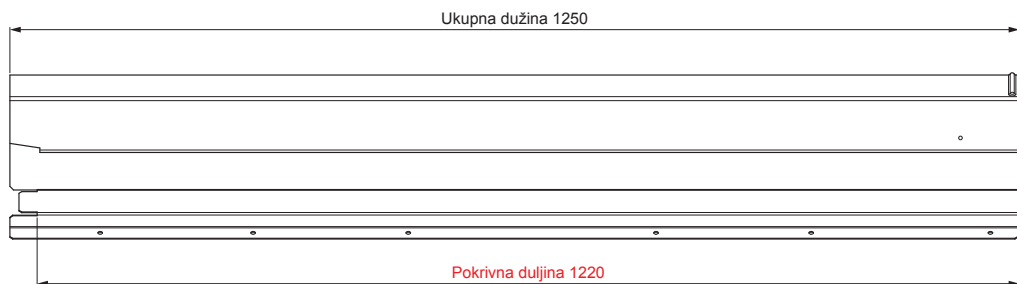

TEHNIČKI LIST

VENTILIRAJUĆI SLJEMENJAK UNI l=1,22 m

FALZ-W.15HREVET

MOŽE SE KORISTITI:

- trapezni profil TR krovni
- krovni pokrov KJG FALZ
- krovni pokrov KJG CLICK sistem
- krovni pokrov KJG romb

PREDNOSTI:

- univerzalna primjenjivost
- samonosivi labirintni otvor za ventilaciju
- uklonjivi poklopac
- veliki ventilacijski presjek od 300 cm²
- pokrivna duljina 1 220 mm
- debljina materijala 1 mm
- praktični sustav spajanja

DETALJ:

ZHM Aluminij lakovaný W.15 – Zeleno smeđa W.15 – RAL 7013

INDEX	ZAMJENA	DATUM	POTPIS		
VRSTA MATERIJALA	DIMENZIJA – POLUPROIZVOD		RAZRED OTPADA		
POMOĆNA OPREMA			STN	OZNAKA ZA SORTIRANJE	
IZRADIO	Ing. Kluska M.	BILJEŠKA		REDNI BROJ POZICIJE	
TESTIRAO	TEHNOLOG		STARI NACRT	BROJ NACRTA	
NAZIV PROIZVODA	Ventilirajući sljemenjak UNI l=1,22 m			Broj stranica	FALZ-W.15HREVET