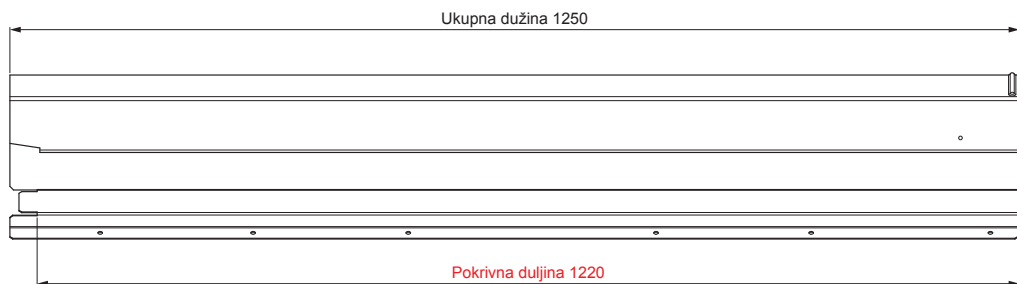

TEHNIČKI LIST

VENTILIRAJUĆI SLJEMENJAK UNI l=1,22 m

FALZ-W.15HREVET

MOŽE SE KORISTITI:

- trapezni profil TR krovni
- krovni pokrov KJG FALZ
- krovni pokrov KJG CLICK sistem
- krovni pokrov KJG romb

PREDNOSTI:

- univerzalna primjenjivost
- samonosivi labirintni otvor za ventilaciju
- uklonjivi poklopac
- veliki ventilacijski presjek od 300 cm²
- pokrivna duljina 1 220 mm
- debljina materijala 1 mm
- praktični sustav spajanja

DETALJ:

ZHM Aluminij lakovaný W.15 – Zeleno smeđa W.15 – RAL 7013

INDEX	ZAMJENA	DATUM	POTPIS		
VRSTA MATERIJALA	DIMENZIJA – POLUPROIZVOD		RAZRED OTPADA		
POMOĆNA OPREMA			STN	OZNAKA ZA SORTIRANJE	
IZRADIO	Ing. Kluska M.	BILJEŠKA	REDNI BROJ POZICIJE		
TESTIRAO	TEHNOLOG	STARI NACRT	BROJ NACRTA		
NAZIV PROIZVODA	Ventilirajući sljemenjak UNI l=1,22 m		Broj stranica	FALZ-W.15HREVET	