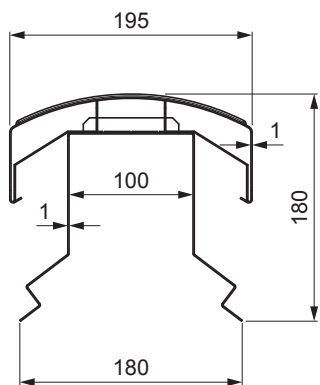

TEHNIČKI LIST

VENTILIRAJUĆI SLJEMENJAK UNI l=1,22 m

FALZ-W.15HREVET

MOŽE SE KORISTITI:

- trapezni profil TR krovni
- krovni pokrov KJG FALZ
- krovni pokrov KJG CLICK sistem
- krovni pokrov KJG romb

PREDNOSTI:

- univerzalna primjenjivost
- samonosivi labirintni otvor za ventilaciju
- uklonjivi poklopac
- veliki ventilacijski presjek od 300 cm²
- pokrivna duljina 1 220 mm
- debljina materijala 1 mm
- praktični sustav spajanja