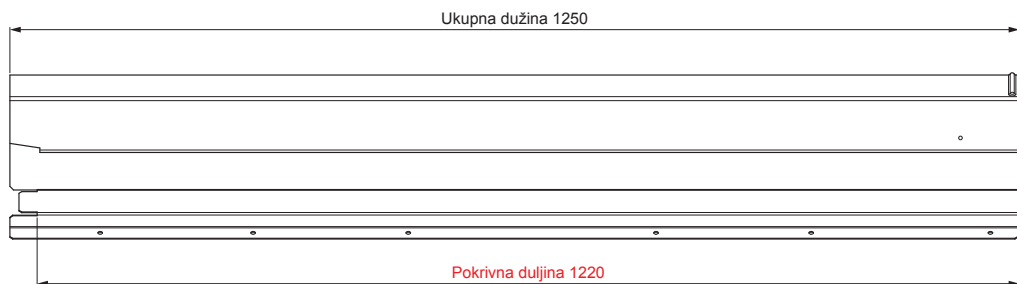

TEHNIČKI LIST

VENTILIRAJUĆI SLJEMENJAK UNI I=1,22 m

FALZ-W.15HREVET

MOŽE SE KORISTITI:

- trapezni profil TR krovni
- krovni pokrov KJG FALZ
- krovni pokrov KJG CLICK sistem
- krovni pokrov KJG romb

PREDNOSTI:

- univerzalna primjenjivost
- samonosivi labirintni otvor za ventilaciju
- uklonjivi poklopac
- veliki ventilacijski presjek od 300 cm²
- pokrivna duljina 1 220 mm
- debljina materijala 1 mm
- praktični sustav spajanja

DETALJ:

OCM Aluminij lakovaný W.15 – Vinsko crvena W.15 – RAL 3009

| | | | | | |
|------------------|---------------------------------------|----------|---------------|---------------------|----------------------|
| INDEX | ZAMJENA | DATUM | POTPIS | | |
| VRSTA MATERIJALA | DIMENZIJA – POLUPROIZVOD | | RAZRED OTPADA | | |
| POMOĆNA OPREMA | | | STN | | OZNAKA ZA SORTIRANJE |
| IZRADIO | Ing. Kluska M. | BILJEŠKA | | REDNI BROJ POZICIJE | |
| TESTIRAO | TEHNOLOG | | STARI NACRT | BROJ NACRTA | |
| NAZIV PROIZVODA | Ventilirajući sljemenjak UNI I=1,22 m | | | Broj stranica | FALZ-W.15HREVET |