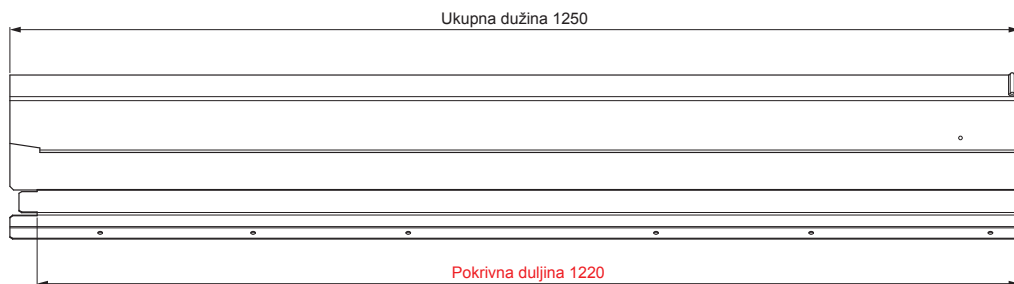

# FALZ-W.15HREVET

**MOŽE SE KORISTITI:**

- trapezni profil TR krovni
- krovni pokrov KJG FALZ
- krovni pokrov KJG CLICK sistem
- krovni pokrov KJG romb

**PREDNOSTI:**

- univerzalna primjenjivost
- samonosivi labirintni otvor za ventilaciju
- uklonjivi poklopac
- veliki ventilacijski presjek od 300 cm<sup>2</sup>
- pokrivna duljina 1 220 mm
- debljina materijala 1 mm
- praktični sustav spajanja