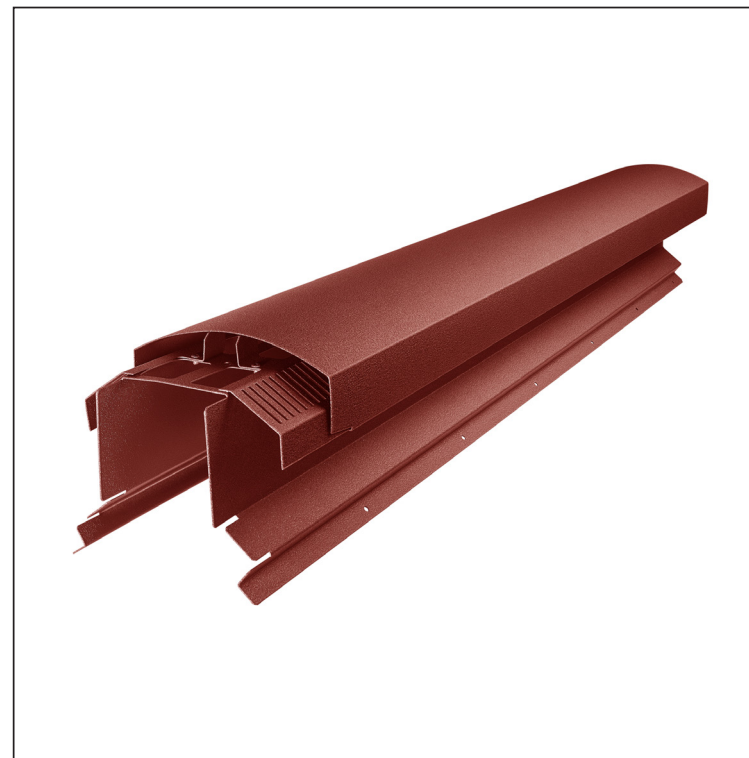

DETALJ:

OCM Aluminij lakovaný W.15 – Vinsko crvena W.15 – RAL 3009

INDEX	ZAMJENA	DATUM	POTPIS				
VRSTA MATERIJALA	DIMENZIJA – POLUPROIZVOD		RAZRED OTPADA			TEŽINA kg	RAZMJER
POMOĆNA OPREMA			STN	OZNAKA ZA SORTIRANJE			
IZRADIO	Ing. Kluska M.	BILJEŠKA	REDNI BROJ POZICIJE				
TESTIRAO	TEHNOLOG	STARI NACRT	BROJ NACRTA				
NAZIV PROIZVODA	Ventilirajući sljemenjak UNI I=1,22 m		Broj stranica	FALZ-W.15HREVET			

Izrađeno: 22.04.2026 01:15:59

Podaci su podložni tehničkim promjenama