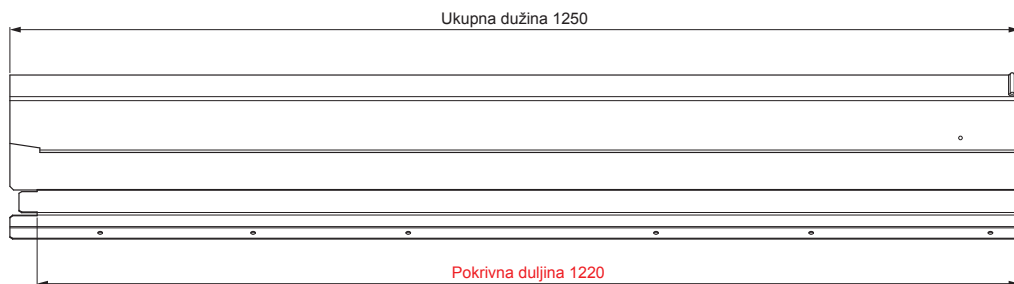

TEHNIČKI LIST

VENTILIRAJUĆI SLJEMENJAK UNI l=1,22 m

FALZ-W.15HREVET

MOŽE SE KORISTITI:

- trapezni profil TR krovni
- krovni pokrov KJG FALZ
- krovni pokrov KJG CLICK sistem
- krovni pokrov KJG romb

PREDNOSTI:

- univerzalna primjenjivost
- samonosivi labirintni otvor za ventilaciju
- uklonjivi poklopac
- veliki ventilacijski presjek od 300 cm²
- pokrivna duljina 1 220 mm
- debljina materijala 1 mm
- praktični sustav spajanja

DETALJ:

ICM Aluminij lakovaný W.15 – Intenzivno crna W.15 – RAL 9005

INDEX	ZAMJENA	DATUM	POTPIS		
VRSTA MATERIJALA	DIMENZIJA – POLUPROIZVOD		RAZRED OTPADA		
POMOĆNA OPREMA			STN	OZNAKA ZA SORTIRANJE	
IZRADIO	Ing. Kluska M.	BILJEŠKA		REDNI BROJ POZICIJE	
TESTIRAO	TEHNOLOG		STARI NACRT	BROJ NACRTA	
NAZIV PROIZVODA	Ventilirajući sljemenjak UNI l=1,22 m			Broj stranica	FALZ-W.15HREVET