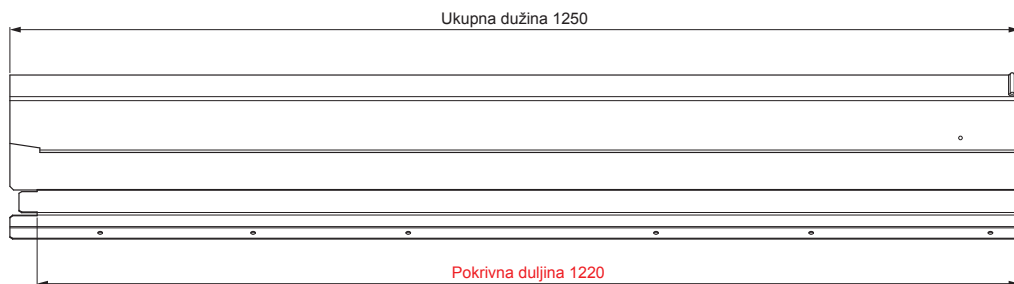

TEHNIČKI LIST

VENTILIRAJUĆI SLJEMENJAK UNI l=1,22 m

FALZ-W.15HREVET

MOŽE SE KORISTITI:

- trapezni profil TR krovni
- krovni pokrov KJG FALZ
- krovni pokrov KJG CLICK sistem
- krovni pokrov KJG romb

PREDNOSTI:

- univerzalna primjenjivost
- samonosivi labirintni otvor za ventilaciju
- uklonjivi poklopac
- veliki ventilacijski presjek od 300 cm²
- pokrivna duljina 1 220 mm
- debljina materijala 1 mm
- praktični sustav spajanja

DETALJ:

ICM Aluminij lakovaný W.15 – Intenzivno crna W.15 – RAL 9005

INDEX	ZAMJENA	DATUM	POTPIS		
VRSTA MATERIJALA	DIMENZIJA – POLUPROIZVOD		RAZRED OTPADA		
POMOĆNA OPREMA			STN		OZNAKA ZA SORTIRANJE
IZRADIO	Ing. Kluska M.	BILJEŠKA		REDNI BROJ POZICIJE	
TESTIRAO	TEHNOLOG		STARI NACRT	BROJ NACRTA	
NAZIV PROIZVODA	Ventilirajući sljemenjak UNI l=1,22 m			Broj stranica	FALZ-W.15HREVET