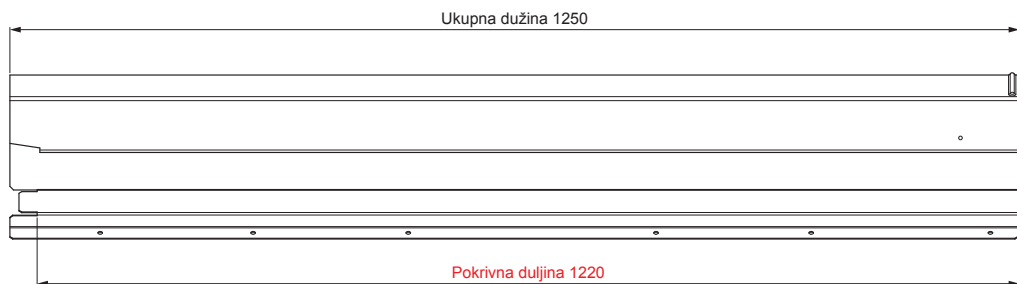

TEHNIČKI LIST

VENTILIRAJUĆI SLJEMENJAK UNI l=1,22 m

FALZ-W.15HREVET

MOŽE SE KORISTITI:

- trapezni profil TR krovni
- krovni pokrov KJG FALZ
- krovni pokrov KJG CLICK sistem
- krovni pokrov KJG romb

PREDNOSTI:

- univerzalna primjenjivost
- samonosivi labirintni otvor za ventilaciju
- uklonjivi poklopac
- veliki ventilacijski presjek od 300 cm²
- pokrivna duljina 1 220 mm
- debljina materijala 1 mm
- praktični sustav spajanja

DETALJ:

SSM Aluminij lakovaný W.15 – Svijetlo siva W.15 – RAL 7005

INDEX	ZAMJENA	DATUM	POTPIS		
VRSTA MATERIJALA	DIMENZIJA – POLUPROIZVOD		RAZRED OTPADA		
POMOĆNA OPREMA			STN	OZNAKA ZA SORTIRANJE	
IZRADIO	Ing. Kluska M.		BILJEŠKA	REDNI BROJ POZICIJE	
TESTIRAO					
TEHNOLOG	TEHNOLOG		STARI NACRT	BROJ NACRTA	
NAZIV PROIZVODA	Ventilirajući sljemenjak UNI l=1,22 m			Broj stranica	FALZ-W.15HREVET