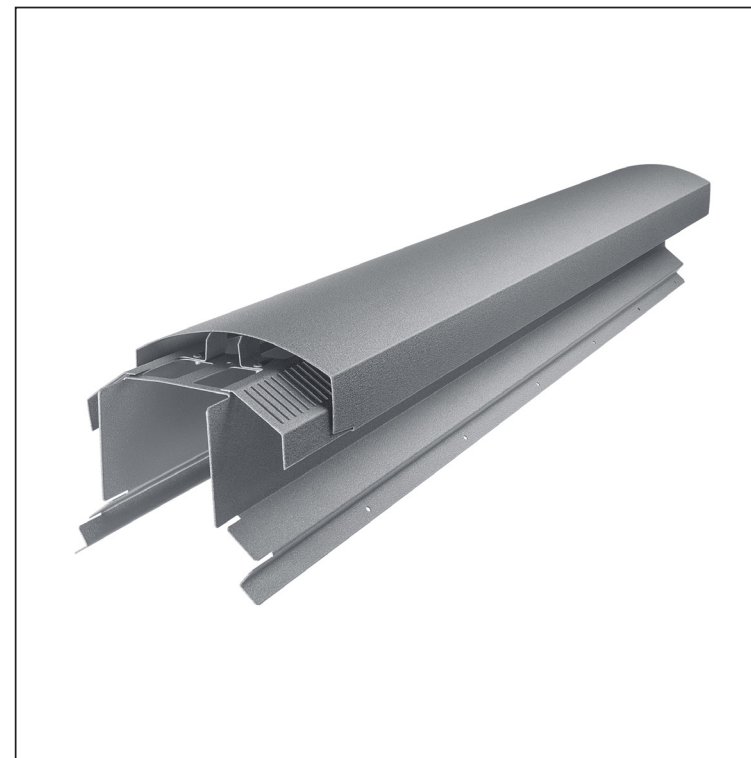

TEHNIČKI LIST

VENTILIRAJUĆI SLJEMENJAK UNI l=1,22 m

FALZ-W.15HREVET

MOŽE SE KORISTITI:

- trapezni profil TR krovni
- krovni pokrov KJG FALZ
- krovni pokrov KJG CLICK sistem
- krovni pokrov KJG romb

PREDNOSTI:

- univerzalna primjenjivost
- samonosivi labirintni otvor za ventilaciju
- uklonjivi poklopac
- veliki ventilacijski presjek od 300 cm²
- pokrivna duljina 1 220 mm
- debljina materijala 1 mm
- praktični sustav spajanja

DETALJ:

SSM Aluminij lakovaný W.15 – Svijetlo siva W.15 – RAL 7005

INDEX	ZAMJENA	DATUM	POTPIS		
VRSTA MATERIJALA	DIMENZIJA – POLUPROIZVOD		RAZRED OTPADA		
POMOĆNA OPREMA			STN		OZNAKA ZA SORTIRANJE
IZRADIO	Ing. Kluska M.	BILJEŠKA		REDNI BROJ POZICIJE	
TESTIRAO	TEHNOLOG		STARI NACRT	BROJ NACRTA	
NAZIV PROIZVODA	Ventilirajući sljemenjak UNI l=1,22 m			Broj stranica	FALZ-W.15HREVET Stranica