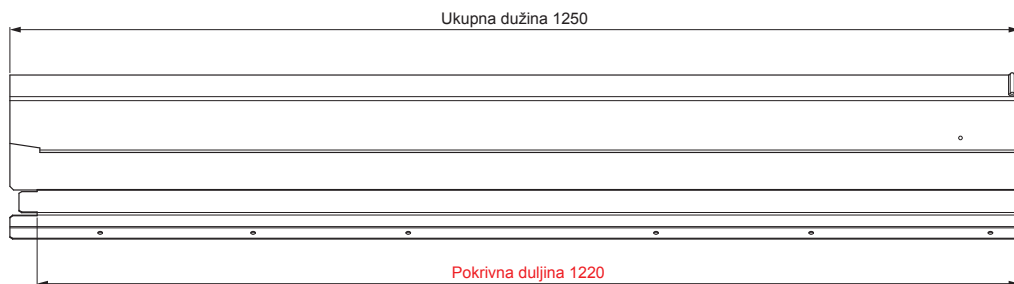

TEHNIČKI LIST

VENTILIRAJUĆI SLJEMENJAK UNI l=1,22 m

FALZ-W.15HREVET

MOŽE SE KORISTITI:

- trapezni profil TR krovni
- krovni pokrov KJG FALZ
- krovni pokrov KJG CLICK sistem
- krovni pokrov KJG romb

PREDNOSTI:

- univerzalna primjenjivost
- samonosivi labirintni otvor za ventilaciju
- uklonjivi poklopac
- veliki ventilacijski presjek od 300 cm²
- pokrivna duljina 1 220 mm
- debljina materijala 1 mm
- praktični sustav spajanja

DETALJ:

SSM Aluminij lakovaný W.15 – Svijetlo siva W.15 – RAL 7005

INDEX	ZAMJENA	DATUM	POTPIS		
VRSTA MATERIJALA	DIMENZIJA – POLUPROIZVOD		RAZRED OTPADA		
POMOĆNA OPREMA			STN		OZNAKA ZA SORTIRANJE
IZRADIO	Ing. Kluska M.	BILJEŠKA		REDNI BROJ POZICIJE	
TESTIRAO	TEHNOLOG		STARI NACRT	BROJ NACRTA	
NAZIV PROIZVODA	Ventilirajući sljemenjak UNI l=1,22 m			Broj stranica	FALZ-W.15HREVET Stranica