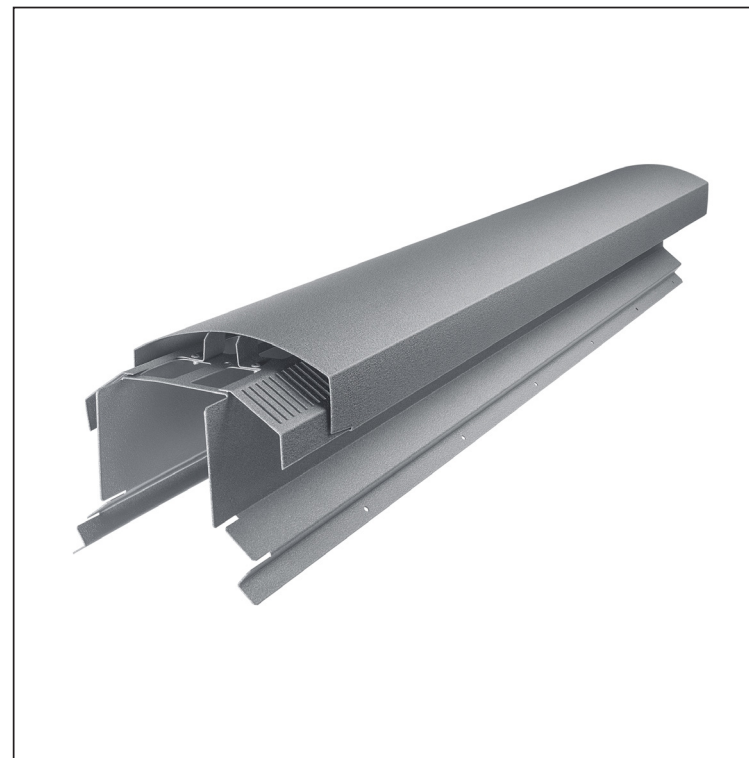

TEHNIČKI LIST

VENTILIRAJUĆI SLJEMENJAK UNI l=1,22 m

FALZ-W.15HREVET

MOŽE SE KORISTITI:

- trapezni profil TR krovni
- krovni pokrov KJG FALZ
- krovni pokrov KJG CLICK sistem
- krovni pokrov KJG romb

PREDNOSTI:

- univerzalna primjenjivost
- samonosivi labirintni otvor za ventilaciju
- uklonjivi poklopac
- veliki ventilacijski presjek od 300 cm²
- pokrivna duljina 1 220 mm
- debljina materijala 1 mm
- praktični sustav spajanja

DETALJ:

SSM Aluminij lakovaný W.15 – Svijetlo siva W.15 – RAL 7005

INDEX	ZAMJENA	DATUM	POTPIS		
VRSTA MATERIJALA	DIMENZIJA – POLUPROIZVOD		RAZRED OTPADA		
POMOĆNA OPREMA			STN	OZNAKA ZA SORTIRANJE	
IZRADIO	Ing. Kluska M.		BILJEŠKA	REDNI BROJ POZICIJE	
TESTIRAO					
TEHNOLOG	TEHNOLOG		STARI NACRT	BROJ NACRTA	
NAZIV PROIZVODA	Ventilirajući sljemenjak UNI l=1,22 m			Broj stranica	FALZ-W.15HREVET