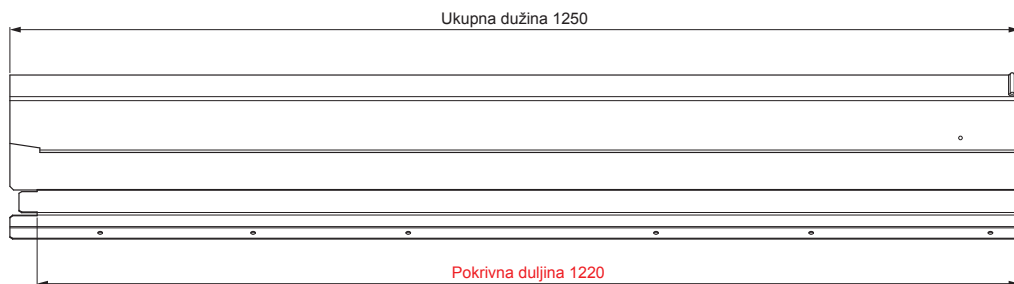

TEHNIČKI LIST

VENTILIRAJUĆI SLJEMENJAK UNI l=1,22 m

FALZ-W.15HREVET

MOŽE SE KORISTITI:

- trapezni profil TR krovni
- krovni pokrov KJG FALZ
- krovni pokrov KJG CLICK sistem
- krovni pokrov KJG romb

PREDNOSTI:

- univerzalna primjenjivost
- samonosivi labirintni otvor za ventilaciju
- uklonjivi poklopac
- veliki ventilacijski presjek od 300 cm²
- pokrivna duljina 1 220 mm
- debljina materijala 1 mm
- praktični sustav spajanja

DETALJ:

TMM Aluminij lakovaný W.15 – Testa di Moro W.15 – RAL 8028

INDEX	ZAMJENA	DATUM	POTPIS		
VRSTA MATERIJALA	DIMENZIJA – POLUPROIZVOD		RAZRED OTPADA		
POMOĆNA OPREMA			STN	OZNAKA ZA SORTIRANJE	
IZRADIO	Ing. Kluska M.	BILJEŠKA		REDNI BROJ POZICIJE	
TESTIRAO	TEHNOLOG		STARI NACRT	BROJ NACRTA	
NAZIV PROIZVODA	Ventilirajući sljemenjak UNI l=1,22 m			Broj stranica	FALZ-W.15HREVET