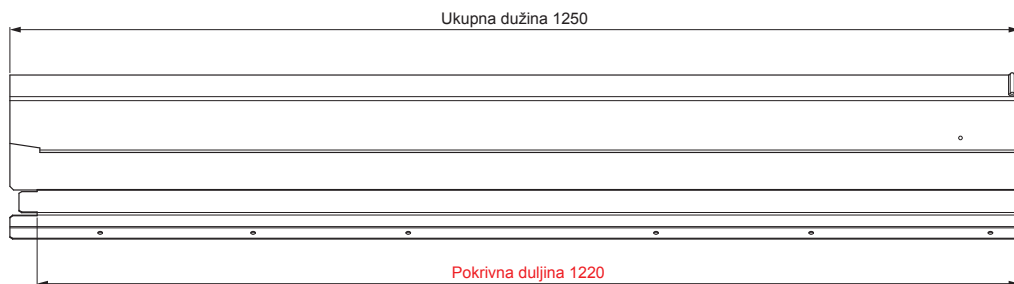

TEHNIČKI LIST

VENTILIRAJUĆI SLJEMENJAK UNI l=1,22 m

FALZ-W.15HREVET

MOŽE SE KORISTITI:

- trapezni profil TR krovni
- krovni pokrov KJG FALZ
- krovni pokrov KJG CLICK sistem
- krovni pokrov KJG romb

PREDNOSTI:

- univerzalna primjenjivost
- samonosivi labirintni otvor za ventilaciju
- uklonjivi poklopac
- veliki ventilacijski presjek od 300 cm²
- pokrivna duljina 1 220 mm
- debljina materijala 1 mm
- praktični sustav spajanja

DETALJ:

TMM Aluminij lakovaný W.15 – Testa di Moro W.15 – RAL 8028

INDEX	ZAMJENA	DATUM	POTPIS		
VRSTA MATERIJALA	DIMENZIJA – POLUPROIZVOD		RAZRED OTPADA		
POMOĆNA OPREMA			STN	OZNAKA ZA SORTIRANJE	
IZRADIO	Ing. Kluska M.	BILJEŠKA		REDNI BROJ POZICIJE	
TESTIRAO	TEHNOLOG	STARI NACRT	BROJ NACRTA		
NAZIV PROIZVODA	Ventilirajući sljemenjak UNI l=1,22 m			Broj stranica	FALZ-W.15HREVET