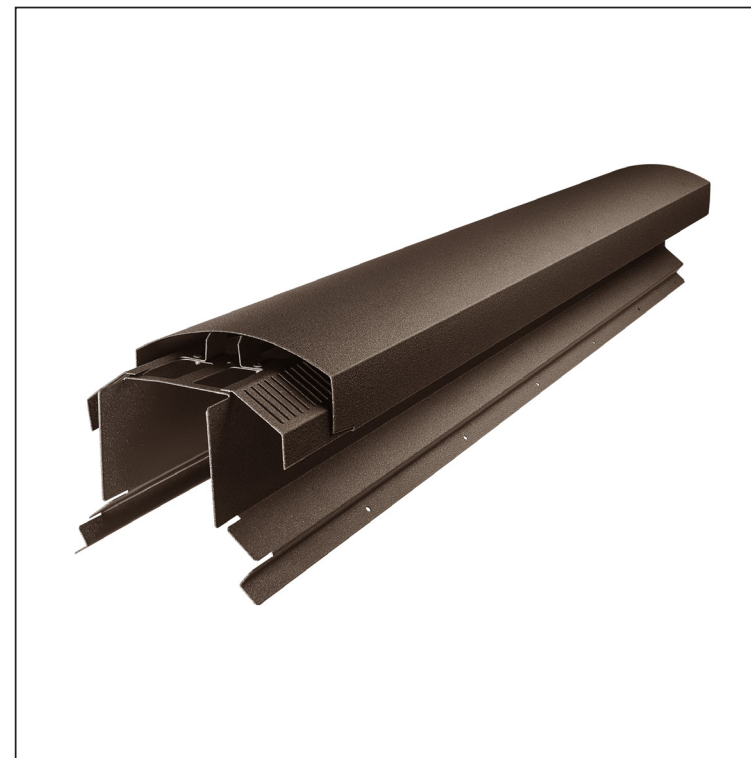

TEHNIČKI LIST

VENTILIRAJUĆI SLJEMENJAK UNI l=1,22 m

FALZ-W.15HREVET

MOŽE SE KORISTITI:

- trapezni profil TR krovni
- krovni pokrov KJG FALZ
- krovni pokrov KJG CLICK sistem
- krovni pokrov KJG romb

PREDNOSTI:

- univerzalna primjenjivost
- samonosivi labirintni otvor za ventilaciju
- uklonjivi poklopac
- veliki ventilacijski presjek od 300 cm²
- pokrivna duljina 1 220 mm
- debljina materijala 1 mm
- praktični sustav spajanja

DETALJ:

TMM Aluminij lakovaný W.15 – Testa di Moro W.15 – RAL 8028

INDEX	ZAMJENA	DATUM	POTPIS		
VRSTA MATERIJALA	DIMENZIJA – POLUPROIZVOD		RAZRED OTPADA		
POMOĆNA OPREMA			STN	OZNAKA ZA SORTIRANJE	
IZRADIO	Ing. Kluska M.	BILJEŠKA		REDNI BROJ POZICIJE	
TESTIRAO	TEHNOLOG		STARI NACRT	BROJ NACRTA	
NAZIV PROIZVODA	Ventilirajući sljemenjak UNI l=1,22 m			Broj stranica	FALZ-W.15HREVET