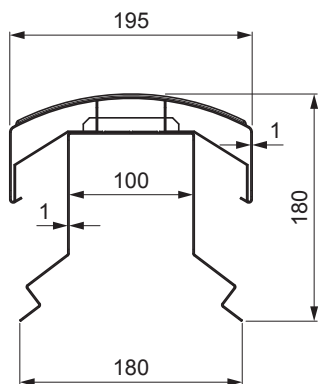

# VENTILIRAJUĆI SLJEMENJAK UNI I=1,22 m

# FALZ-W.15HREVET

**MOŽE SE KORISTITI:**

- trapezni profil TR krovni
- krovni pokrov KJG FALZ
- krovni pokrov KJG CLICK sistem
- krovni pokrov KJG romb

**PREDNOSTI:**

- univerzalna primjenjivost
- samonosivi labirintni otvor za ventilaciju
- uklonjivi poklopac
- veliki ventilacijski presjek od 300 cm<sup>2</sup>
- pokrivna duljina 1 220 mm
- debljina materijala 1 mm
- praktični sustav spajanja