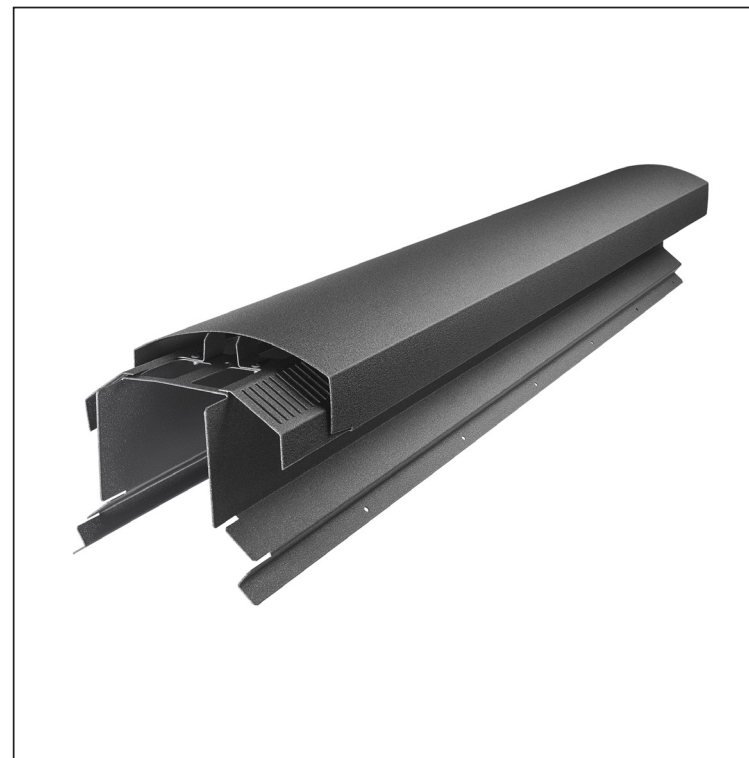

DETALJ:

ANM Aluminij lakovaný W.15 – Antracit W.15 – RAL 7016

INDEX	ZAMJENA	DATUM	POTPIS				
VRSTA MATERIJALA	DIMENZIJA – POLUPROIZVOD		RAZRED OTPADA			TEŽINA kg	RAZMJER
POMOĆNA OPREMA			STN	OZNAKA ZA SORTIRANJE			
IZRADIO	Ing. Kluska M.	BILJEŠKA		REDNI BROJ POZICIJE			
TESTIRAO	TEHNOLOG		STARI NACRT	BROJ NACRTA			
NAZIV PROIZVODA	Ventilirajući sljemenjak UNI l=1,22 m			Broj stranica	FALZ-W.15HREVET		

Izrađeno: 22.04.2026 00:55:18

Podaci su podložni tehničkim promjenama