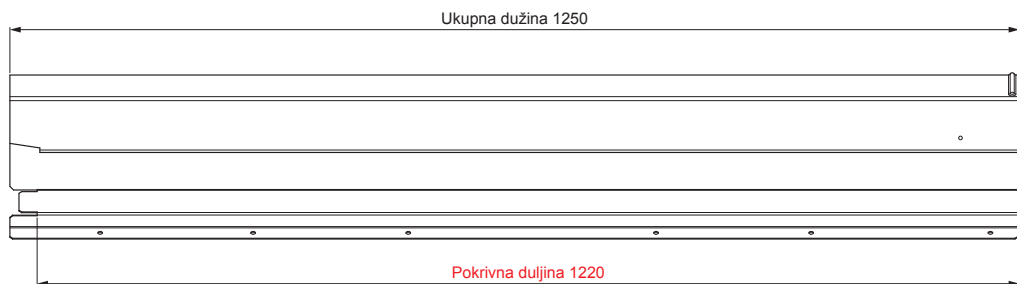

# FALZ-W.15HREVET

**MOŽE SE KORISTITI:**

- trapezni profil TR krovni
- krovni pokrov KJG FALZ
- krovni pokrov KJG CLICK sistem
- krovni pokrov KJG romb

**PREDNOSTI:**

- univerzalna primjenjivost
- samonosivi labirintni otvor za ventilaciju
- uklonjivi poklopac
- veliki ventilacijski presjek od 300 cm<sup>2</sup>
- pokrivna duljina 1 220 mm
- debljina materijala 1 mm
- praktični sustav spajanja