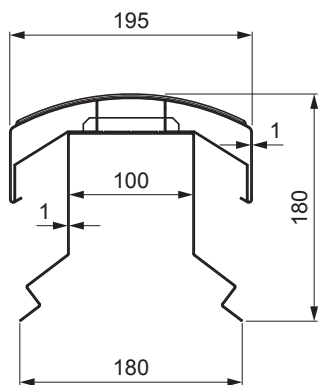

# VENTILIRAJUĆI SLJEMENJAK UNI l=1,22 m

# FALZ-W.15HREVET

**MOŽE SE KORISTITI:**

- trapezni profil TR krovni
- krovni pokrov KJG FALZ
- krovni pokrov KJG CLICK sistem
- krovni pokrov KJG romb

**PREDNOSTI:**

- univerzalna primjenjivost
- samonosivi labirintni otvor za ventilaciju
- uklonjivi poklopac
- veliki ventilacijski presjek od 300 cm<sup>2</sup>
- pokrivna duljina 1 220 mm
- debljina materijala 1 mm
- praktični sustav spajanja