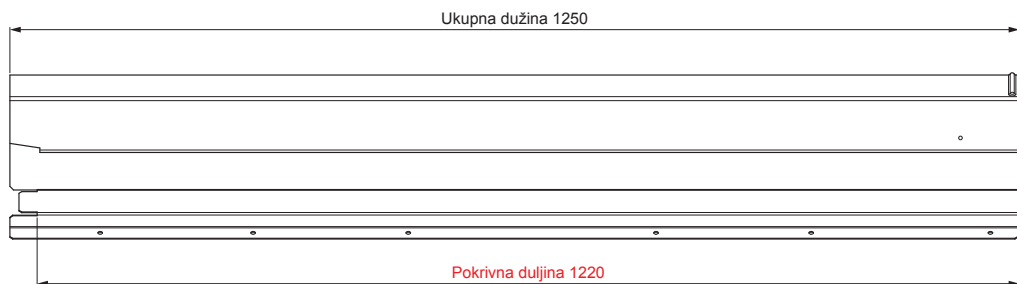

# VENTILIRAJUĆI SLJEMENJAK UNI l=1,22 m

# FALZ-W.15HREVET

**MOŽE SE KORISTITI:**

- trapezni profil TR krovni
- krovni pokrov KJG FALZ
- krovni pokrov KJG CLICK sistem
- krovni pokrov KJG romb

**PREDNOSTI:**

- univerzalna primjenjivost
- samonosivi labirintni otvor za ventilaciju
- uklonjivi poklopac
- veliki ventilacijski presjek od 300 cm<sup>2</sup>
- pokrivna duljina 1 220 mm
- debljina materijala 1 mm
- praktični sustav spajanja