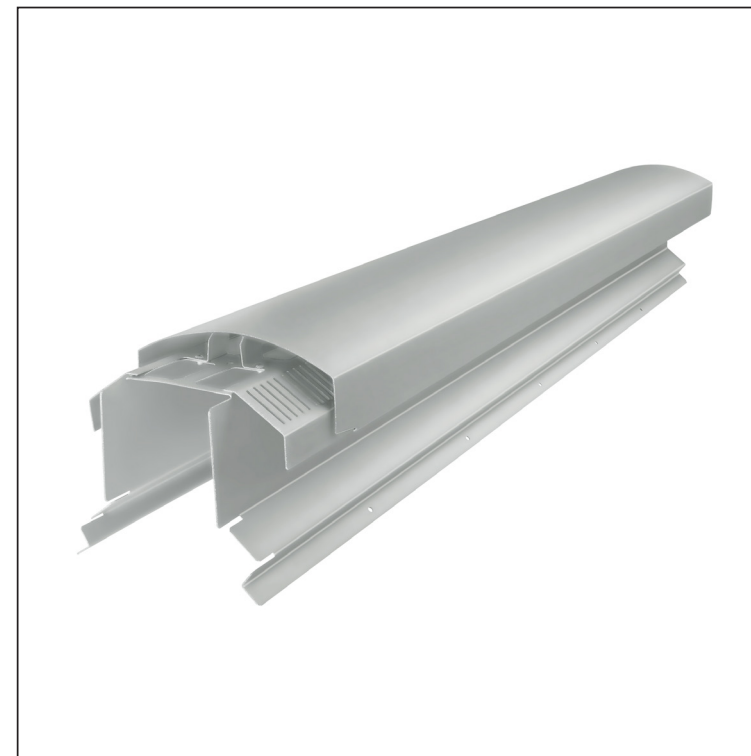

TEHNIČKI LIST

VENTILIRAJUĆI SLJEMENJAK UNI l=1,22 m

FALZ-WHREVET

MOŽE SE KORISTITI:

- trapezni profil TR krovni
- krovni pokrov KJG FALZ
- krovni pokrov KJG CLICK sistem
- krovni pokrov KJG romb

PREDNOSTI:

- univerzalna primjenjivost
- samonosivi labirintni otvor za ventilaciju
- uklonjivi poklopac
- veliki ventilacijski presjek od 300 cm²
- pokrivna duljina 1 220 mm
- debljina materijala 1 mm
- praktični sustav spajanja

DETALJ:

ZS Aluminij lakovaný – Cink siva – RAL extra

INDEX	ZAMJENA	DATUM	POTPIS		
VRSTA MATERIJALA	DIMENZIJA – POLUPROIZVOD		RAZRED OTPADA		
POMOĆNA OPREMA			STN		OZNAKA ZA SORTIRANJE
IZRADIO	Ing. Kluska M.	BILJEŠKA		REDNI BROJ POZICIJE	
TESTIRAO	TEHNOLOG		STARI NACRT	BROJ NACRTA	
NAZIV PROIZVODA	Ventilirajući sljemenjak UNI l=1,22 m			Broj stranica	FALZ-WHREVET Stranica