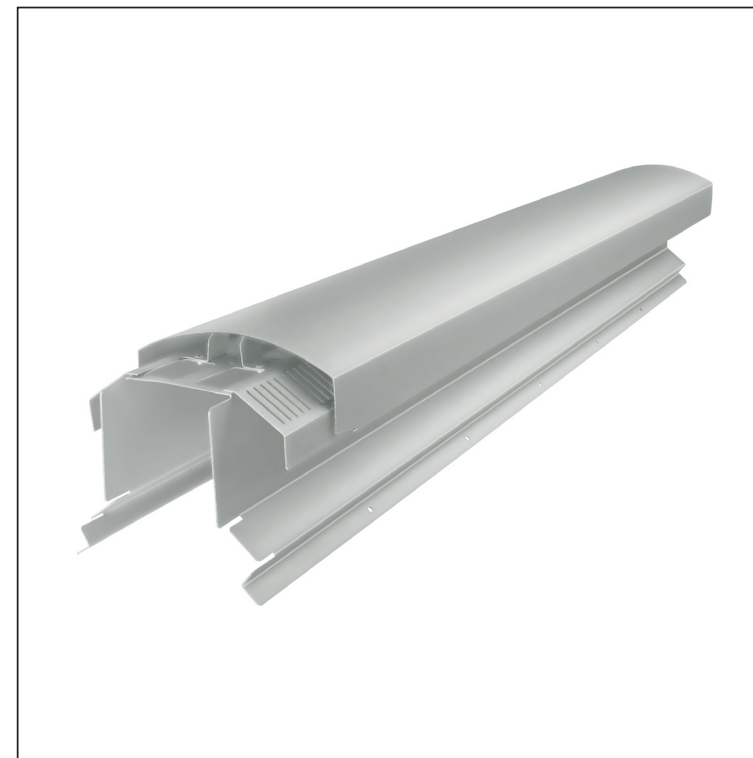

DETALJ:

ZS Aluminij lakovaný – Cink siva – RAL extra

INDEX	ZAMJENA	DATUM	POTPIS				
VRSTA MATERIJALA	DIMENZIJA – POLUPROIZVOD		RAZRED OTPADA			TEŽINA kg	RAZMJER
POMOĆNA OPREMA			STN		OZNAKA ZA SORTIRANJE		
IZRADIO	Ing. Kluska M.	BILJEŠKA		REDNI BROJ POZICIJE			
TESTIRAO	TEHNOLOG		STARI NACRT	BROJ NACRTA			
NAZIV PROIZVODA	Ventilirajući sljemenjak UNI l=1,22 m			Broj stranica	FALZ-WHREVET		

Izrađeno: 06.06.2026 14:51:21

Podaci su podložni tehničkim promjenama