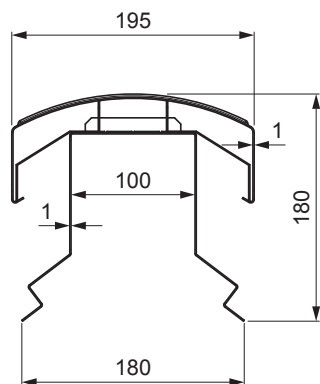

TEHNIČKI LIST

VENTILIRAJUĆI SLJEMENJAK UNI l=1,22 m

FALZ-WHREVET

MOŽE SE KORISTITI:

- trapezni profil TR krovni
- krovni pokrov KJG FALZ
- krovni pokrov KJG CLICK sistem
- krovni pokrov KJG romb

PREDNOSTI:

- univerzalna primjenjivost
- samonosivi labirintni otvor za ventilaciju
- uklonjivi poklopac
- veliki ventilacijski presjek od 300 cm²
- pokrivna duljina 1 220 mm
- debljina materijala 1 mm
- praktični sustav spajanja

DETALJ:

ZS Aluminij lakovaný – Cink siva – RAL extra

INDEX	ZAMJENA	DATUM	POTPIS		
VRSTA MATERIJALA	DIMENZIJA – POLUPROIZVOD		RAZRED OTPADA		
POMOĆNA OPREMA			STN		OZNAKA ZA SORTIRANJE
IZRADIO	Ing. Kluska M.	BILJEŠKA		REDNI BROJ POZICIJE	
TESTIRAO	TEHNOLOG		STARI NACRT	BROJ NACRTA	
NAZIV PROIZVODA	Ventilirajući sljemenjak UNI l=1,22 m			Broj stranica	FALZ-WHREVET Stranica