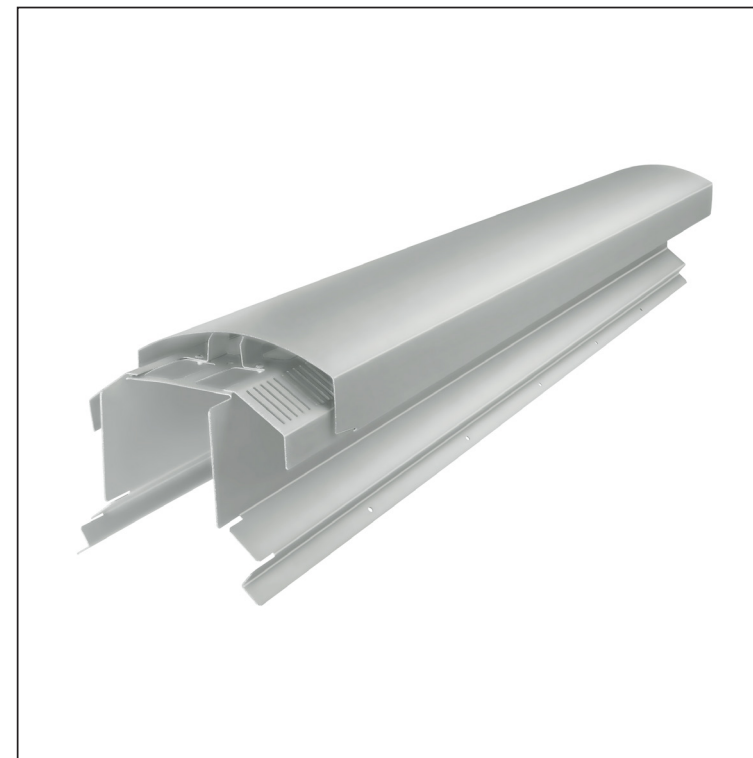

TEHNIČKI LIST

VENTILIRAJUĆI SLJEMENJAK UNI l=1,22 m

FALZ-WHREVET

MOŽE SE KORISTITI:

- trapezni profil TR krovni
- krovni pokrov KJG FALZ
- krovni pokrov KJG CLICK sistem
- krovni pokrov KJG romb

PREDNOSTI:

- univerzalna primjenjivost
- samonosivi labirintni otvor za ventilaciju
- uklonjivi poklopac
- veliki ventilacijski presjek od 300 cm²
- pokrivna duljina 1 220 mm
- debljina materijala 1 mm
- praktični sustav spajanja

DETALJ:

ZS Aluminij lakovaný – Cink siva – RAL extra

INDEX	ZAMJENA	DATUM	POTPIS		
VRSTA MATERIJALA	DIMENZIJA – POLUPROIZVOD		TEŽINA kg		
POMOĆNA OPREMA			STN	OZNAKA ZA SORTIRANJE	
IZRADIO	Ing. Kluska M.	BILJEŠKA		REDNI BROJ POZICIJE	
TESTIRAO	TEHNOLOG		STARI NACRT	BROJ NACRTA	
NAZIV PROIZVODA	Ventilirajući sljemenjak UNI l=1,22 m			Broj stranica	FALZ-WHREVET