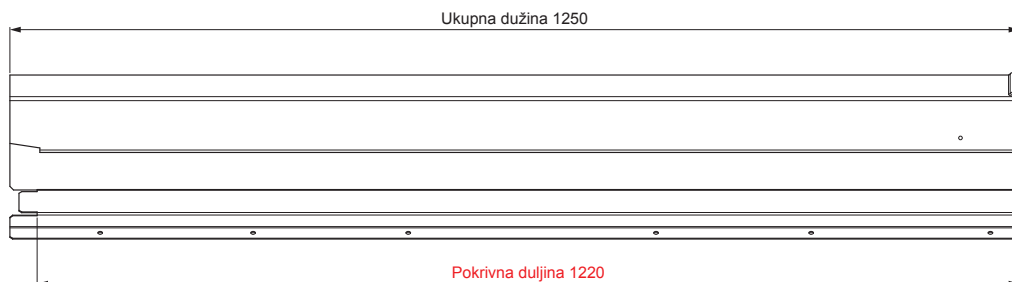

# FALZ-WHREVET

**MOŽE SE KORISTITI:**

- trapezni profil TR krovni
- krovni pokrov KJG FALZ
- krovni pokrov KJG CLICK sistem
- krovni pokrov KJG romb

**PREDNOSTI:**

- univerzalna primjenjivost
- samonosivi labirintni otvor za ventilaciju
- uklonjivi poklopac
- veliki ventilacijski presjek od 300 cm<sup>2</sup>
- pokrivna duljina 1 220 mm
- debljina materijala 1 mm
- praktični sustav spajanja