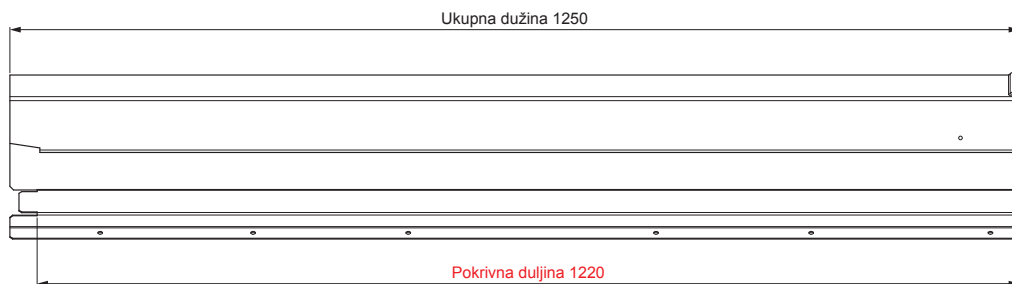

TEHNIČKI LIST

VENTILIRAJUĆI SLJEMENJAK UNI l=1,22 m

FALZ-WHREVET

MOŽE SE KORISTITI:

- trapezni profil TR krovni
- krovni pokrov KJG FALZ
- krovni pokrov KJG CLICK sistem
- krovni pokrov KJG romb

PREDNOSTI:

- univerzalna primjenjivost
- samonosivi labirintni otvor za ventilaciju
- uklonjivi poklopac
- veliki ventilacijski presjek od 300 cm²
- pokrivna duljina 1 220 mm
- debljina materijala 1 mm
- praktični sustav spajanja

DETALJ:

ZS Aluminij lakovaný – Cink siva – RAL extra

INDEX	ZAMJENA	DATUM	POTPIS		
VRSTA MATERIJALA	DIMENZIJA – POLUPROIZVOD		TEŽINA kg		
POMOĆNA OPREMA			STN	OZNAKA ZA SORTIRANJE	
IZRADIO	Ing. Kluska M.	BILJEŠKA		REDNI BROJ POZICIJE	
TESTIRAO	TEHNOLOG		STARI NACRT	BROJ NACRTA	
NAZIV PROIZVODA	Ventilirajući sljemenjak UNI l=1,22 m			Broj stranica	FALZ-WHREVET