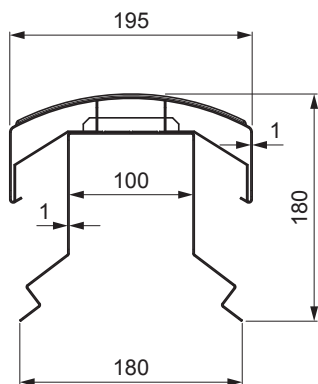

TEHNIČKI LIST

VENTILIRAJUĆI SLJEMENJAK UNI l=1,22 m

FALZ-WHREVET

MOŽE SE KORISTITI:

- trapezni profil TR krovni
- krovni pokrov KJG FALZ
- krovni pokrov KJG CLICK sistem
- krovni pokrov KJG romb

PREDNOSTI:

- univerzalna primjenjivost
- samonosivi labirintni otvor za ventilaciju
- uklonjivi poklopac
- veliki ventilacijski presjek od 300 cm²
- pokrivna duljina 1 220 mm
- debljina materijala 1 mm
- praktični sustav spajanja

DETALJ:

ZS Aluminij lakovaný – Cink siva – RAL extra

INDEX	ZAMJENA	DATUM	POTPIS		
VRSTA MATERIJALA	DIMENZIJA – POLUPROIZVOD		TEŽINA kg		
POMOĆNA OPREMA			STN	OZNAKA ZA SORTIRANJE	
IZRADIO	Ing. Kluska M.	BILJEŠKA		REDNI BROJ POZICIJE	
TESTIRAO	TEHNOLOG		STARI NACRT	BROJ NACRTA	
NAZIV PROIZVODA	Ventilirajući sljemenjak UNI l=1,22 m			Broj stranica	FALZ-WHREVET