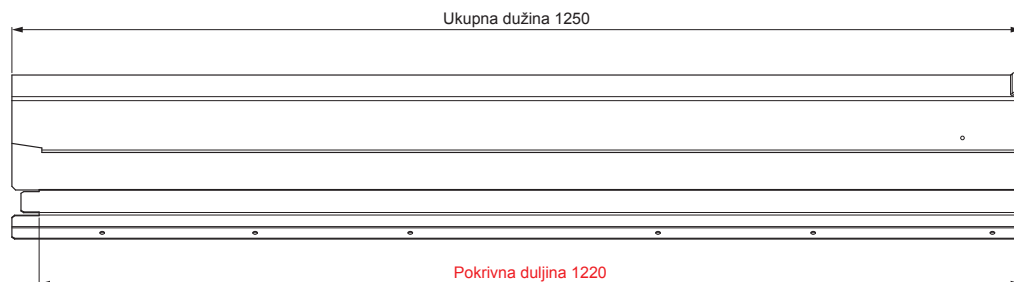

TEHNIČKI LIST

VENTILIRAJUĆI SLJEMENJAK UNI l=1,22 m

FALZ-WHREVET

MOŽE SE KORISTITI:

- trapezni profil TR krovni
- krovni pokrov KJG FALZ
- krovni pokrov KJG CLICK sistem
- krovni pokrov KJG romb

PREDNOSTI:

- univerzalna primjenjivost
- samonosivi labirintni otvor za ventilaciju
- uklonjivi poklopac
- veliki ventilacijski presjek od 300 cm²
- pokrivna duljina 1 220 mm
- debljina materijala 1 mm
- praktični sustav spajanja

DETALJ:

ZS Aluminij lakovaný – Cink siva – RAL extra

INDEX	ZAMJENA	DATUM	POTPIS		
VRSTA MATERIJALA	DIMENZIJA – POLUPROIZVOD		RAZRED OTPADA		
POMOĆNA OPREMA			STN		OZNAKA ZA SORTIRANJE
IZRADIO	Ing. Kluska M.	BILJEŠKA		REDNI BROJ POZICIJE	
TESTIRAO	TEHNOLOG		STARI NACRT	BROJ NACRTA	
NAZIV PROIZVODA	Ventilirajući sljemenjak UNI l=1,22 m			Broj stranica	FALZ-WHREVET Stranica