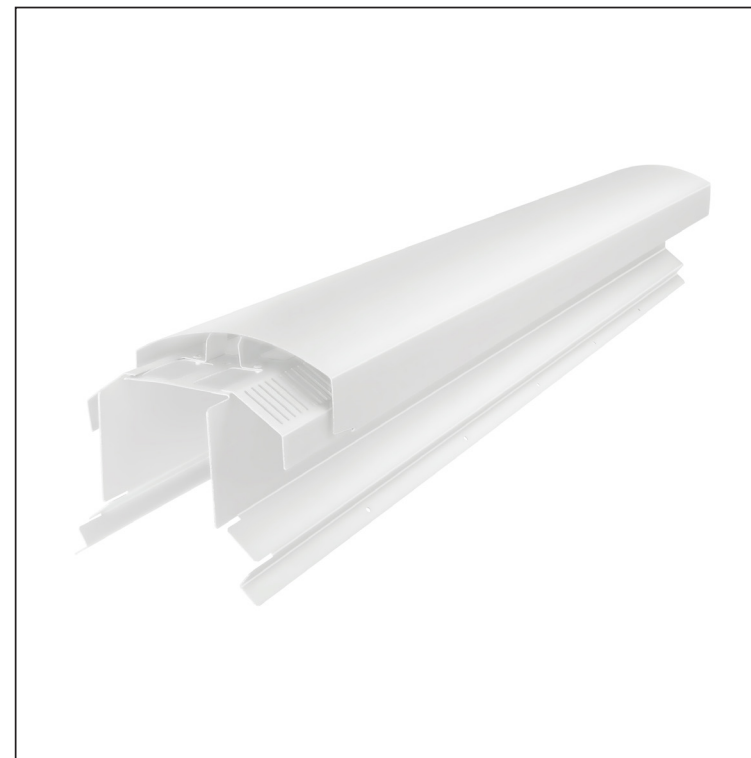

# VENTILIRAJUĆI SLJEMENJAK UNI l=1,22 m

# FALZ-WHREVET

**MOŽE SE KORISTITI:**

- trapezni profil TR krovni
- krovni pokrov KJG FALZ
- krovni pokrov KJG CLICK sistem
- krovni pokrov KJG romb

**PREDNOSTI:**

- univerzalna primjenjivost
- samonosivi labirintni otvor za ventilaciju
- uklonjivi poklopac
- veliki ventilacijski presjek od 300 cm<sup>2</sup>
- pokrivna duljina 1 220 mm
- debljina materijala 1 mm
- praktični sustav spajanja

**DETALJ:**

**B** Aluminij lakovaný – Bijela – RAL 9010

INDEX	ZAMJENA	DATUM	POTPIS		
VRSTA MATERIJALA	DIMENZIJA – POLUPROIZVOD		RAZRED OTPADA		
POMOĆNA OPREMA			STN	OZNAKA ZA SORTIRANJE	
IZRADIO	Ing. Kluska M.	BILJEŠKA		REDNI BROJ POZICIJE	
TESTIRAO	TEHNOLOG		STARI NACRT	BROJ NACRTA	
NAZIV PROIZVODA	Ventilirajući sljemenjak UNI l=1,22 m			Broj stranica	FALZ-WHREVET