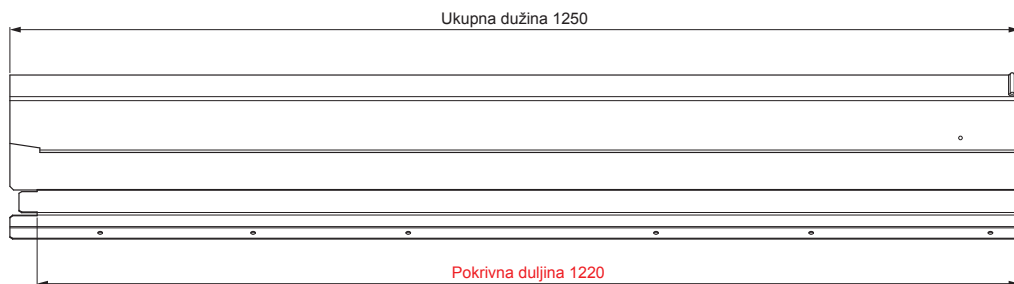

# FALZ-WHREVET

**MOŽE SE KORISTITI:**

- trapezni profil TR krovni
- krovni pokrov KJG FALZ
- krovni pokrov KJG CLICK sistem
- krovni pokrov KJG romb

**PREDNOSTI:**

- univerzalna primjenjivost
- samonosivi labirintni otvor za ventilaciju
- uklonjivi poklopac
- veliki ventilacijski presjek od 300 cm<sup>2</sup>
- pokrivna duljina 1 220 mm
- debljina materijala 1 mm
- praktični sustav spajanja

**DETALJ:**

**B** Aluminij lakovaný – Bijela – RAL 9010

INDEX	ZAMJENA	DATUM	POTPIS		
VRSTA MATERIJALA	DIMENZIJA – POLUPROIZVOD		RAZRED OTPADA		
POMOĆNA OPREMA			STN	OZNAKA ZA SORTIRANJE	
IZRADIO	Ing. Kluska M.	BILJEŠKA		REDNI BROJ POZICIJE	
TESTIRAO	TEHNOLOG		STARI NACRT	BROJ NACRTA	
NAZIV PROIZVODA	Ventilirajući sljemenjak UNI l=1,22 m			Broj stranica	FALZ-WHREVET