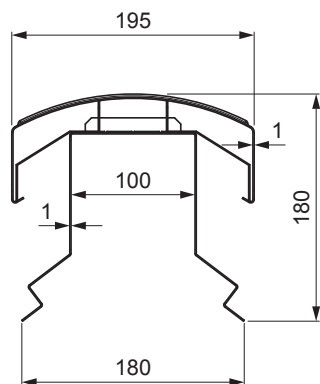

TEHNIČKI LIST

VENTILIRAJUĆI SLJEMENJAK UNI l=1,22 m

FALZ-WHREVET

MOŽE SE KORISTITI:

- trapezni profil TR krovni
- krovni pokrov KJG FALZ
- krovni pokrov KJG CLICK sistem
- krovni pokrov KJG romb

PREDNOSTI:

- univerzalna primjenjivost
- samonosivi labirintni otvor za ventilaciju
- uklonjivi poklopac
- veliki ventilacijski presjek od 300 cm²
- pokrivna duljina 1 220 mm
- debljina materijala 1 mm
- praktični sustav spajanja

DETALJ:

B Aluminij lakovaný – Bijela – RAL 9010

INDEX	ZAMJENA	DATUM	POTPIS		
VRSTA MATERIJALA			RAZRED OTPADA	TEŽINA kg	RAZMJER
DIMENZIJA – POLUPROIZVOD				STN	OZNAKA ZA SORTIRANJE
POMOĆNA OPREMA				BILJEŠKA	REDNI BROJ POZICIJE
IZRADIO Ing. Kluska M.					
TESTIRAO					
TEHNOLOG		TEHNOLOG		STARI NACRT	BROJ NACRTA
NAZIV PROIZVODA Ventilirajući sljemenjak UNI l=1,22 m				Broj stranica	FALZ-WHREVET
					Stranica