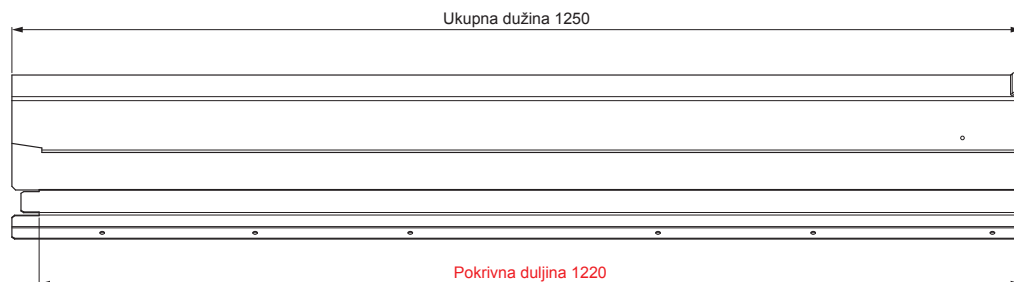

TEHNIČKI LIST

VENTILIRAJUĆI SLJEMENJAK UNI l=1,22 m

FALZ-WHREVET

MOŽE SE KORISTITI:

- trapezni profil TR krovni
- krovni pokrov KJG FALZ
- krovni pokrov KJG CLICK sistem
- krovni pokrov KJG romb

PREDNOSTI:

- univerzalna primjenjivost
- samonosivi labirintni otvor za ventilaciju
- uklonjivi poklopac
- veliki ventilacijski presjek od 300 cm²
- pokrivna duljina 1 220 mm
- debljina materijala 1 mm
- praktični sustav spajanja

DETALJ:

B Aluminij lakovaný – Bijela – RAL 9010

INDEX	ZAMJENA	DATUM	POTPIS		
VRSTA MATERIJALA			RAZRED OTPADA	TEŽINA kg	RAZMJER
DIMENZIJA – POLUPROIZVOD				STN	OZNAKA ZA SORTIRANJE
POMOĆNA OPREMA				BILJEŠKA	REDNI BROJ POZICIJE
IZRADIO Ing. Kluska M.					
TESTIRAO					
TEHNOLOG		TEHNOLOG		STARI NACRT	BROJ NACRTA
NAZIV PROIZVODA Ventilirajući sljemenjak UNI l=1,22 m				Broj stranica	FALZ-WHREVET
					Stranica