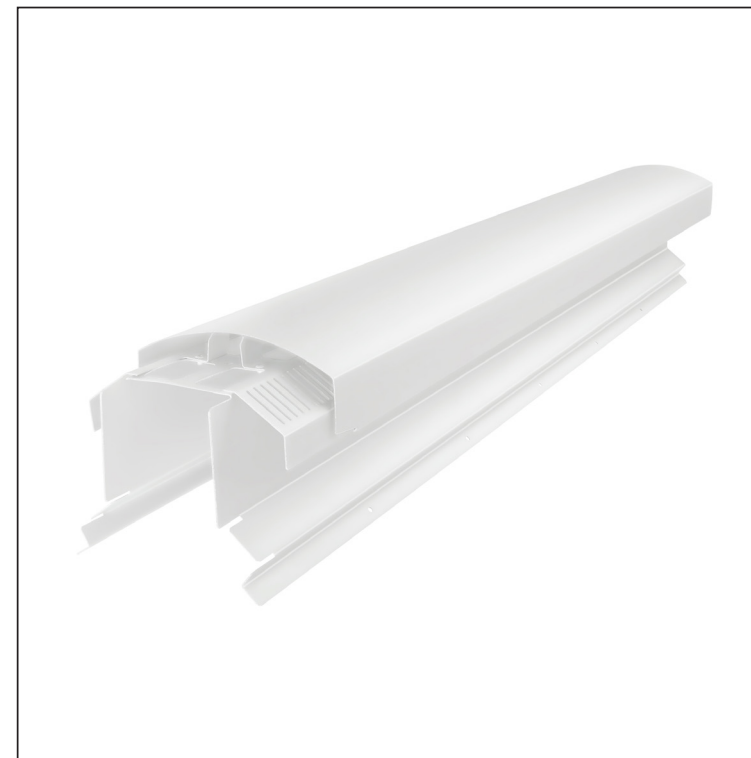

TEHNIČKI LIST

VENTILIRAJUĆI SLJEMENJAK UNI l=1,22 m

FALZ-WHREVET

MOŽE SE KORISTITI:

- trapezni profil TR krovni
- krovni pokrov KJG FALZ
- krovni pokrov KJG CLICK sistem
- krovni pokrov KJG romb

PREDNOSTI:

- univerzalna primjenjivost
- samonosivi labirintni otvor za ventilaciju
- uklonjivi poklopac
- veliki ventilacijski presjek od 300 cm²
- pokrivna duljina 1 220 mm
- debljina materijala 1 mm
- praktični sustav spajanja

DETALJ:

B Aluminij lakovaný – Bijela – RAL 9010

INDEX	ZAMJENA	DATUM	POTPIS		
VRSTA MATERIJALA			RAZRED OTPADA	TEŽINA kg	RAZMJER
DIMENZIJA – POLUPROIZVOD				STN	OZNAKA ZA SORTIRANJE
POMOĆNA OPREMA				BILJEŠKA	REDNI BROJ POZICIJE
IZRADIO Ing. Kluska M.					
TESTIRAO					
TEHNOLOG		TEHNOLOG		STARI NACRT	BROJ NACRTA
NAZIV PROIZVODA Ventilirajući sljemenjak UNI l=1,22 m				Broj stranica	FALZ-WHREVET
					Stranica