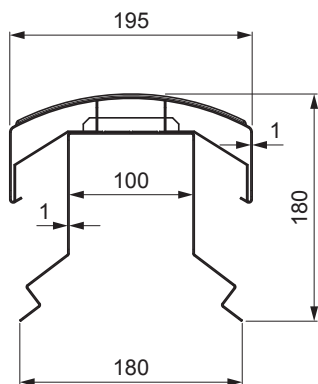

# VENTILIRAJUĆI SLJEMENJAK UNI I=1,22 m

# FALZ-WHREVET

**MOŽE SE KORISTITI:**

- trapezni profil TR krovni
- krovni pokrov KJG FALZ
- krovni pokrov KJG CLICK sistem
- krovni pokrov KJG romb

**PREDNOSTI:**

- univerzalna primjenjivost
- samonosivi labirintni otvor za ventilaciju
- uklonjivi poklopac
- veliki ventilacijski presjek od 300 cm<sup>2</sup>
- pokrivna duljina 1 220 mm
- debljina materijala 1 mm
- praktični sustav spajanja