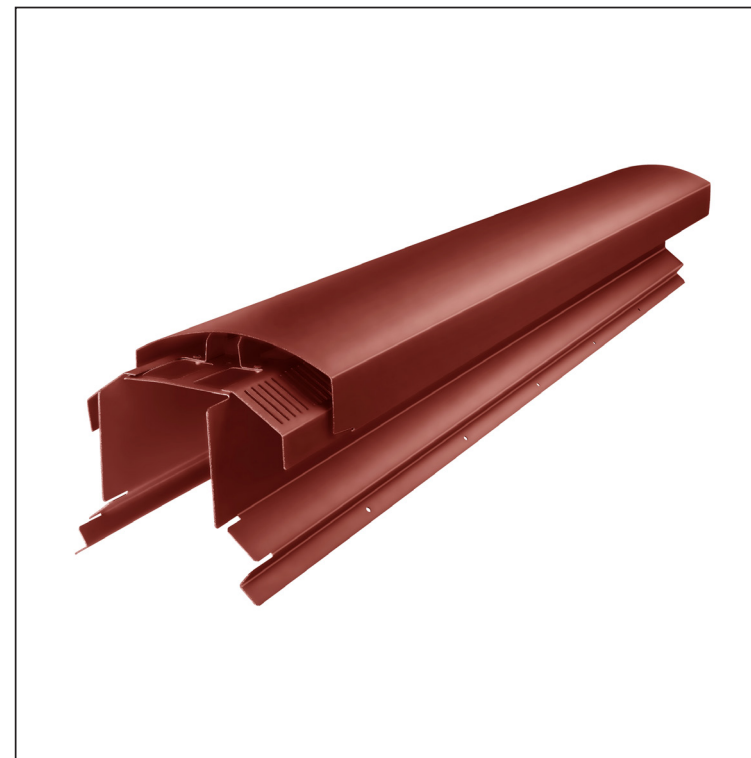

DETALJ:

OC Aluminij lakovaný – Vinsko crvena – RAL 3009

INDEX	ZAMJENA	DATUM	POTPIS				
VRSTA MATERIJALA	DIMENZIJA – POLUPROIZVOD		RAZRED OTPADA			TEŽINA kg	RAZMJER
POMOĆNA OPREMA			STN	OZNAKA ZA SORTIRANJE			
IZRADIO	Ing. Kluska M.	BILJEŠKA		REDNI BROJ POZICIJE			
TESTIRAO	TEHNOLOG	STARI NACRT	BROJ NACRTA				
NAZIV PROIZVODA	Ventilirajući sljemenjak UNI I=1,22 m			Broj stranica	FALZ-WHREVET		
			Stranica				

Izrađeno: 06.03.2026 06:53:03

Podaci su podložni tehničkim promjenama