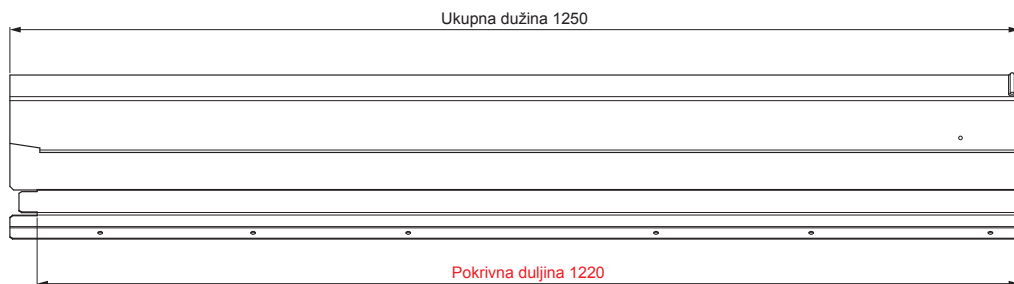

# FALZ-WHREVET

**MOŽE SE KORISTITI:**

- trapezni profil TR krovni
- krovni pokrov KJG FALZ
- krovni pokrov KJG CLICK sistem
- krovni pokrov KJG romb

**PREDNOSTI:**

- univerzalna primjenjivost
- samonosivi labirintni otvor za ventilaciju
- uklonjivi poklopac
- veliki ventilacijski presjek od 300 cm<sup>2</sup>
- pokrivna duljina 1 220 mm
- debljina materijala 1 mm
- praktični sustav spajanja