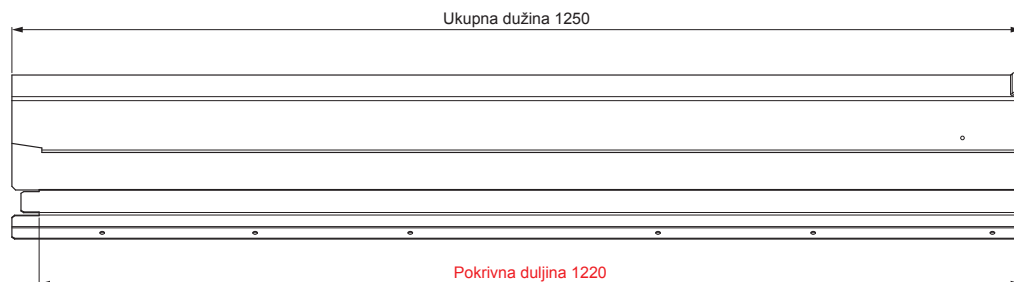

TEHNIČKI LIST

VENTILIRAJUĆI SLJEMENJAK UNI I=1,22 m

FALZ-WHREVET

MOŽE SE KORISTITI:

- trapezni profil TR krovni
- krovni pokrov KJG FALZ
- krovni pokrov KJG CLICK sistem
- krovni pokrov KJG romb

PREDNOSTI:

- univerzalna primjenjivost
- samonosivi labirintni otvor za ventilaciju
- uklonjivi poklopac
- veliki ventilacijski presjek od 300 cm²
- pokrivna duljina 1 220 mm
- debljina materijala 1 mm
- praktični sustav spajanja

DETALJ:

BHT Aluminij lakovaný – Tamno srebrna – RAL 9007

INDEX	ZAMJENA	DATUM	POTPIS		
VRSTA MATERIJALA	DIMENZIJA – POLUPROIZVOD		RAZRED OTPADA		
POMOĆNA OPREMA			STN		OZNAKA ZA SORTIRANJE
IZRADIO	Ing. Kluska M.	BILJEŠKA		REDNI BROJ POZICIJE	
TESTIRAO	TEHNOLOG		STARI NACRT	BROJ NACRTA	
NAZIV PROIZVODA	Ventilirajući sljemenjak UNI I=1,22 m			Broj stranica	FALZ-WHREVET Stranica