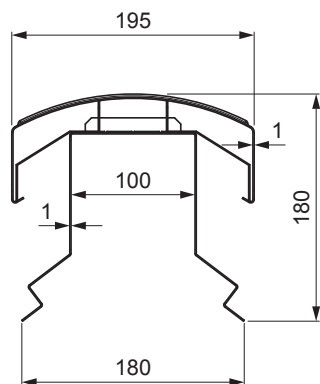

TEHNIČKI LIST

VENTILIRAJUĆI SLJEMENJAK UNI I=1,22 m

FALZ-WHREVET

MOŽE SE KORISTITI:

- trapezni profil TR krovni
- krovni pokrov KJG FALZ
- krovni pokrov KJG CLICK sistem
- krovni pokrov KJG romb

PREDNOSTI:

- univerzalna primjenjivost
- samonosivi labirintni otvor za ventilaciju
- uklonjivi poklopac
- veliki ventilacijski presjek od 300 cm²
- pokrivna duljina 1 220 mm
- debljina materijala 1 mm
- praktični sustav spajanja

DETALJ:

BHT Aluminij lakovaný – Tamno srebrna – RAL 9007

INDEX	ZAMJENA	DATUM	POTPIS		
VRSTA MATERIJALA	DIMENZIJA – POLUPROIZVOD		RAZRED OTPADA		
POMOĆNA OPREMA			STN		OZNAKA ZA SORTIRANJE
IZRADIO	Ing. Kluska M.	BILJEŠKA		REDNI BROJ POZICIJE	
TESTIRAO	TEHNOLOG		STARI NACRT	BROJ NACRTA	
NAZIV PROIZVODA	Ventilirajući sljemenjak UNI I=1,22 m			Broj stranica	FALZ-WHREVET Stranica