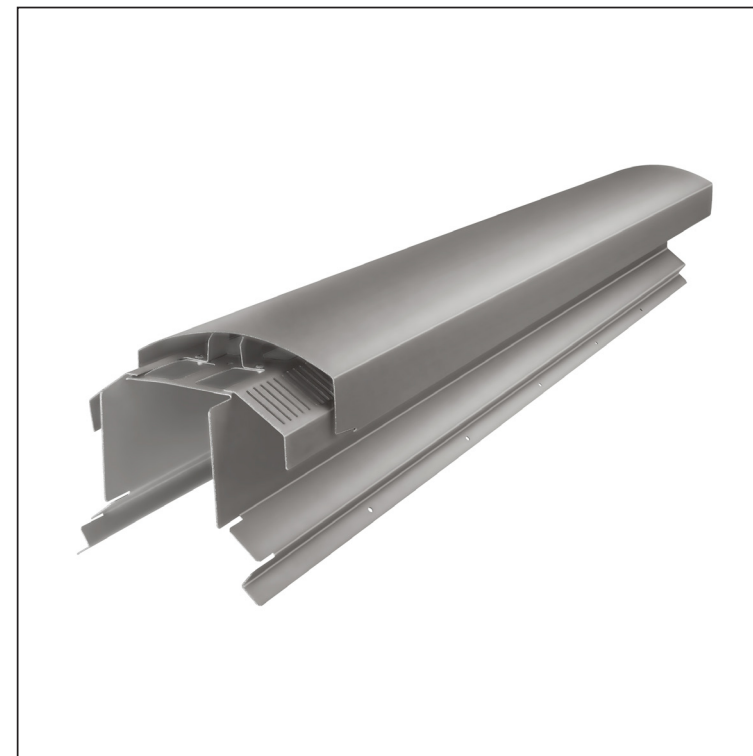

TEHNIČKI LIST

VENTILIRAJUĆI SLJEMENJAK UNI I=1,22 m

FALZ-WHREVET

MOŽE SE KORISTITI:

- trapezni profil TR krovni
- krovni pokrov KJG FALZ
- krovni pokrov KJG CLICK sistem
- krovni pokrov KJG romb

PREDNOSTI:

- univerzalna primjenjivost
- samonosivi labirintni otvor za ventilaciju
- uklonjivi poklopac
- veliki ventilacijski presjek od 300 cm²
- pokrivna duljina 1 220 mm
- debljina materijala 1 mm
- praktični sustav spajanja

DETALJ:

BHT Aluminij lakovaný – Tamno srebrna – RAL 9007

INDEX	ZAMJENA	DATUM	POTPIS		
VRSTA MATERIJALA	DIMENZIJA – POLUPROIZVOD		RAZRED OTPADA		
POMOĆNA OPREMA			STN		OZNAKA ZA SORTIRANJE
IZRADIO	Ing. Kluska M.	BILJEŠKA		REDNI BROJ POZICIJE	
TESTIRAO	TEHNOLOG		STARI NACRT	BROJ NACRTA	
NAZIV PROIZVODA	Ventilirajući sljemenjak UNI I=1,22 m			Broj stranica	FALZ-WHREVET Stranica