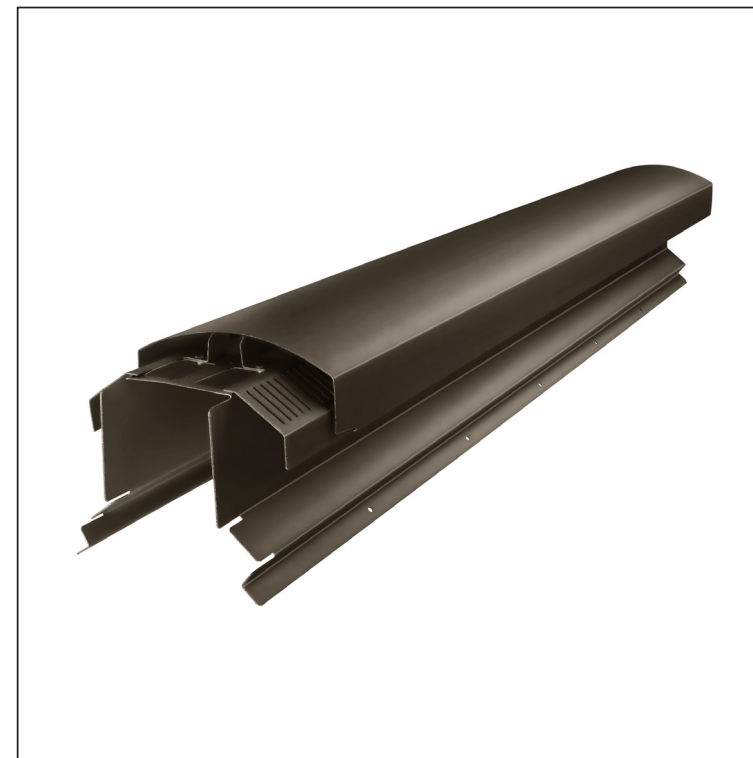

DETALJ:

ZH Aluminij lakovaný – Zeleno smeđa – RAL 7013

INDEX	ZAMJENA	DATUM	POTPIS			
VRSTA MATERIJALA	DIMENZIJA – POLUPROIZVOD		TEŽINA kg			RAZMJER
POMOĆNA OPREMA			STN	OZNAKA ZA SORTIRANJE		
IZRADIO	Ing. Kluska M.		BILJEŠKA	REDNI BROJ POZICIJE		
TESTIRAO						
TEHNOLOG	TEHNOLOG		STARI NACRT	BROJ NACRTA		
NAZIV PROIZVODA	Ventilirajući sljemenjak UNI l=1,22 m		Broj stranica	FALZ-WHREVET		
				Stranica		

Izrađeno: 22.04.2026 03:59:15

Podaci su podložni tehničkim promjenama