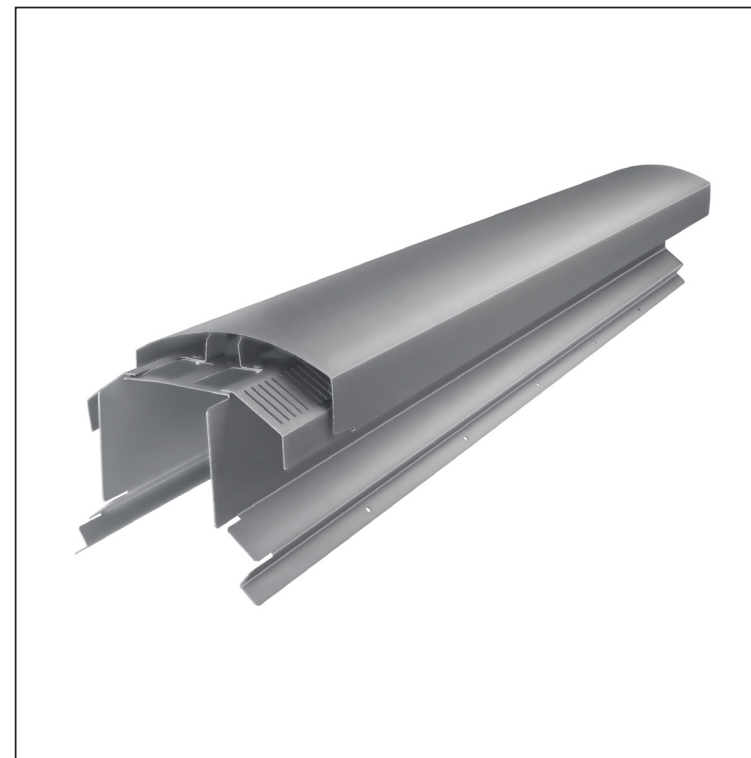

TEHNIČKI LIST

VENTILIRAJUĆI SLJEMENJAK UNI l=1,22 m

FALZ-WHREVET

MOŽE SE KORISTITI:

- trapezni profil TR krovni
- krovni pokrov KJG FALZ
- krovni pokrov KJG CLICK sistem
- krovni pokrov KJG romb

PREDNOSTI:

- univerzalna primjenjivost
- samonosivi labirintni otvor za ventilaciju
- uklonjivi poklopac
- veliki ventilacijski presjek od 300 cm²
- pokrivna duljina 1 220 mm
- debljina materijala 1 mm
- praktični sustav spajanja

DETALJ:

SS Aluminij lakovaný – Svijetlo siva – RAL 7005

INDEX	ZAMJENA	DATUM	POTPIS		
VRSTA MATERIJALA	DIMENZIJA – POLUPROIZVOD		TEŽINA kg		
POMOĆNA OPREMA			STN	OZNAKA ZA SORTIRANJE	
IZRADIO	Ing. Kluska M.	BILJEŠKA		REDNI BROJ POZICIJE	
TESTIRAO	TEHNOLOG		STARI NACRT	BROJ NACRTA	
NAZIV PROIZVODA	Ventilirajući sljemenjak UNI l=1,22 m			Broj stranica	FALZ-WHREVET