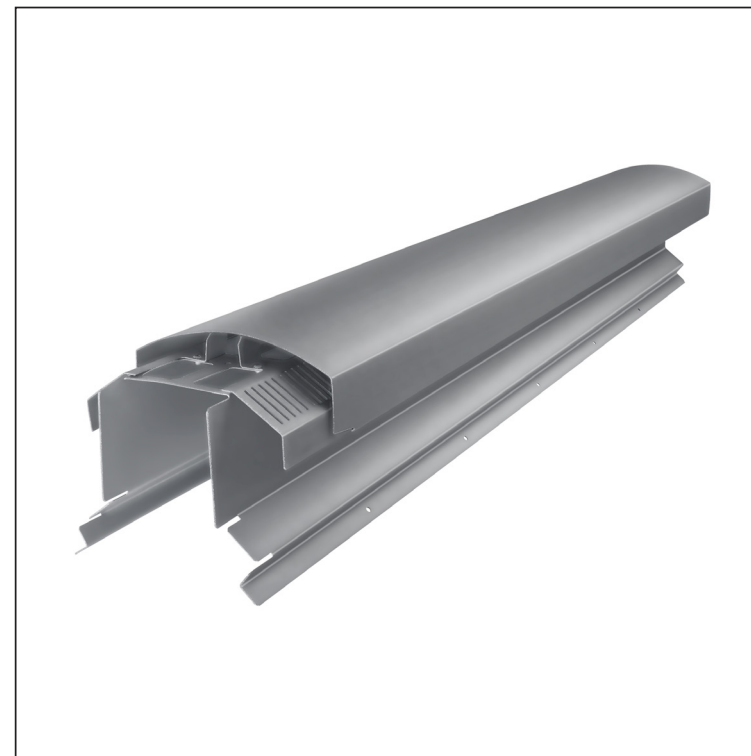

TEHNIČKI LIST

VENTILIRAJUĆI SLJEMENJAK UNI l=1,22 m

FALZ-WHREVET

MOŽE SE KORISTITI:

- trapezni profil TR krovni
- krovni pokrov KJG FALZ
- krovni pokrov KJG CLICK sistem
- krovni pokrov KJG romb

PREDNOSTI:

- univerzalna primjenjivost
- samonosivi labirintni otvor za ventilaciju
- uklonjivi poklopac
- veliki ventilacijski presjek od 300 cm²
- pokrivna duljina 1 220 mm
- debljina materijala 1 mm
- praktični sustav spajanja

DETALJ:

SS Aluminij lakovaný – Svijetlo siva – RAL 7005

INDEX	ZAMJENA	DATUM	POTPIS		
VRSTA MATERIJALA	DIMENZIJA – POLUPROIZVOD		RAZRED OTPADA		
POMOĆNA OPREMA			STN	OZNAKA ZA SORTIRANJE	
IZRADIO	Ing. Kluska M.	BILJEŠKA		REDNI BROJ POZICIJE	
TESTIRAO	TEHNOLOG		STARI NACRT	BROJ NACRTA	
NAZIV PROIZVODA	Ventilirajući sljemenjak UNI l=1,22 m			Broj stranica	FALZ-WHREVET