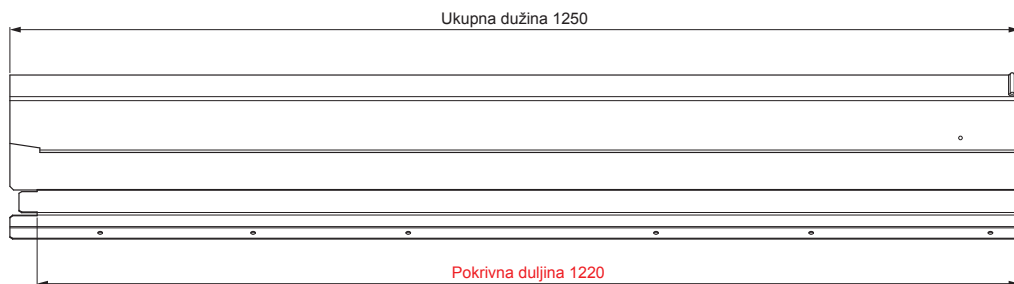

TEHNIČKI LIST

VENTILIRAJUĆI SLJEMENJAK UNI l=1,22 m

FALZ-WHREVET

MOŽE SE KORISTITI:

- trapezni profil TR krovni
- krovni pokrov KJG FALZ
- krovni pokrov KJG CLICK sistem
- krovni pokrov KJG romb

PREDNOSTI:

- univerzalna primjenjivost
- samonosivi labirintni otvor za ventilaciju
- uklonjivi poklopac
- veliki ventilacijski presjek od 300 cm²
- pokrivna duljina 1 220 mm
- debljina materijala 1 mm
- praktični sustav spajanja

DETALJ:

SS Aluminij lakovaný – Svijetlo siva – RAL 7005

INDEX	ZAMJENA	DATUM	POTPIS		
VRSTA MATERIJALA	DIMENZIJA – POLUPROIZVOD		TEŽINA kg		
POMOĆNA OPREMA			STN	OZNAKA ZA SORTIRANJE	
IZRADIO	Ing. Kluska M.	BILJEŠKA		REDNI BROJ POZICIJE	
TESTIRAO	TEHNOLOG		STARI NACRT	BROJ NACRTA	
NAZIV PROIZVODA	Ventilirajući sljemenjak UNI l=1,22 m			Broj stranica	FALZ-WHREVET