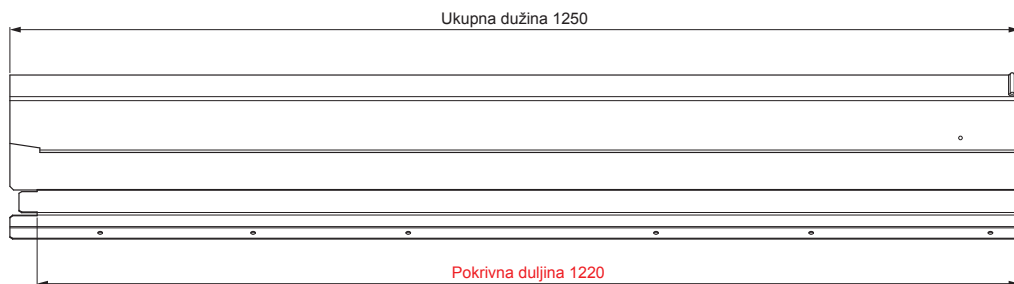

TEHNIČKI LIST

VENTILIRAJUĆI SLJEMENJAK UNI l=1,22 m

FALZ-WHREVET

MOŽE SE KORISTITI:

- trapezni profil TR krovni
- krovni pokrov KJG FALZ
- krovni pokrov KJG CLICK sistem
- krovni pokrov KJG romb

PREDNOSTI:

- univerzalna primjenjivost
- samonosivi labirintni otvor za ventilaciju
- uklonjivi poklopac
- veliki ventilacijski presjek od 300 cm²
- pokrivna duljina 1 220 mm
- debljina materijala 1 mm
- praktični sustav spajanja

DETALJ:

SS Aluminij lakovaný – Svijetlo siva – RAL 7005

INDEX	ZAMJENA	DATUM	POTPIS		
VRSTA MATERIJALA	DIMENZIJA – POLUPROIZVOD		RAZRED OTPADA		
POMOĆNA OPREMA			STN	OZNAKA ZA SORTIRANJE	
IZRADIO	Ing. Kluska M.	BILJEŠKA		REDNI BROJ POZICIJE	
TESTIRAO	TEHNOLOG		STARI NACRT	BROJ NACRTA	
NAZIV PROIZVODA	Ventilirajući sljemenjak UNI l=1,22 m			Broj stranica	FALZ-WHREVET