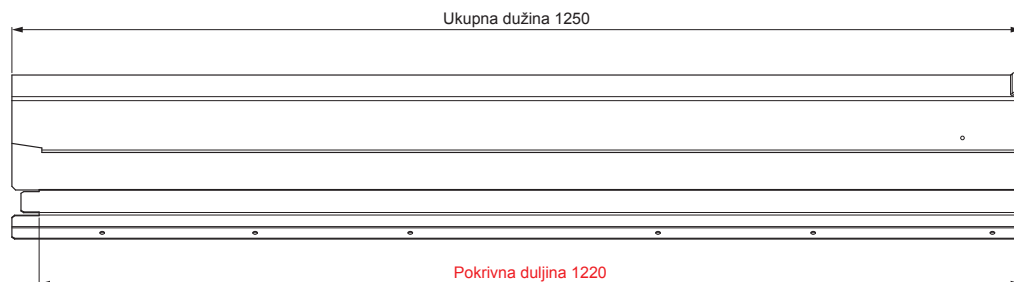

TEHNIČKI LIST

VENTILIRAJUĆI SLJEMENJAK UNI l=1,22 m

FALZ-WHREVET

MOŽE SE KORISTITI:

- trapezni profil TR krovni
- krovni pokrov KJG FALZ
- krovni pokrov KJG CLICK sistem
- krovni pokrov KJG romb

PREDNOSTI:

- univerzalna primjenjivost
- samonosivi labirintni otvor za ventilaciju
- uklonjivi poklopac
- veliki ventilacijski presjek od 300 cm²
- pokrivna duljina 1 220 mm
- debljina materijala 1 mm
- praktični sustav spajanja