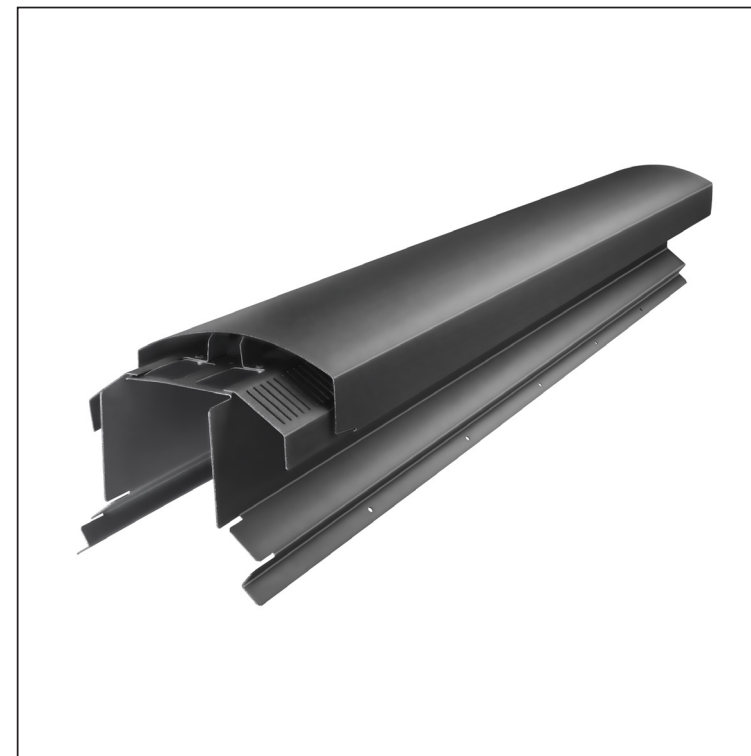

DETALJ:

AN Aluminij lakovaný – Antracit – RAL 7016

INDEX	ZAMJENA	DATUM	POTPIS				
VRSTA MATERIJALA	DIMENZIJA – POLUPROIZVOD		RAZRED OTPADA			TEŽINA kg	RAZMJER
POMOĆNA OPREMA			STN	OZNAKA ZA SORTIRANJE			
IZRADIO	Ing. Kluska M.	BILJEŠKA		REDNI BROJ POZICIJE			
TESTIRAO	TEHNOLOG		STARI NACRT	BROJ NACRTA			
NAZIV PROIZVODA	Ventilirajući sljemenjak UNI l=1,22 m			Broj stranica	FALZ-WHREVET		

Izrađeno: 21.04.2026 05:47:48

Podaci su podložni tehničkim promjenama