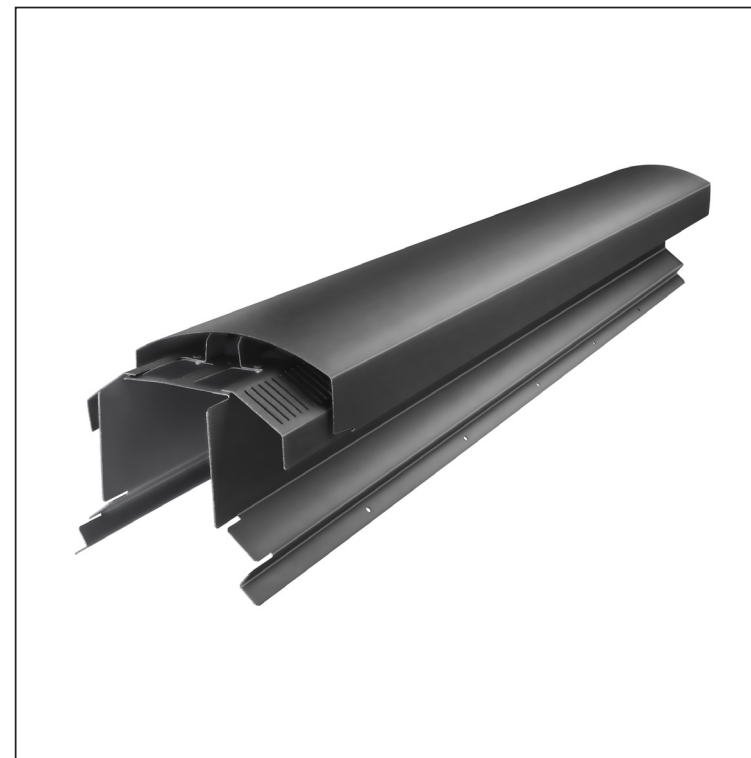

DETALJ:

AN Aluminij lakovaný – Antracit – RAL 7016

INDEX	ZAMJENA	DATUM	POTPIS				
VRSTA MATERIJALA	DIMENZIJA – POLUPROIZVOD		RAZRED OTPADA			TEŽINA kg	RAZMJER
POMOĆNA OPREMA			STN		OZNAKA ZA SORTIRANJE		
IZRADIO	Ing. Kluska M.	BILJEŠKA		REDNI BROJ POZICIJE			
TESTIRAO	TEHNOLOG		STARI NACRT	BROJ NACRTA			
NAZIV PROIZVODA	Ventilirajući sljemenjak UNI I=1,22 m			Broj stranica	FALZ-WHREVET		

Izrađeno: 07.06.2026 03:43:36

Podaci su podložni tehničkim promjenama