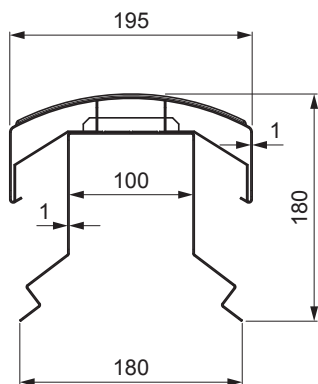

TEHNIČKI LIST

VENTILIRAJUĆI SLJEMENJAK UNI I=1,22 m

FALZ-PHREVET

MOŽE SE KORISTITI:

- trapezni profil TR krovni
- krovni pokrov KJG FALZ
- krovni pokrov KJG CLICK sistem
- krovni pokrov KJG romb

PREDNOSTI:

- univerzalna primjenjivost
- samonosivi labirintni otvor za ventilaciju
- uklonjivi poklopac
- veliki ventilacijski presjek od 300 cm²
- pokrivna duljina 1 220 mm
- debljina materijala 1 mm
- praktični sustav spajanja