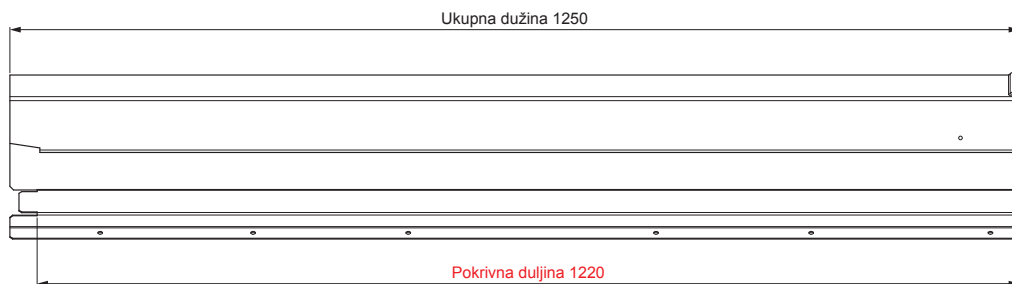

TEHNIČKI LIST

VENTILIRAJUĆI SLJEMENJAK UNI I=1,22 m

FALZ-PHREVET

MOŽE SE KORISTITI:

- trapezni profil TR krovni
- krovni pokrov KJG FALZ
- krovni pokrov KJG CLICK sistem
- krovni pokrov KJG romb

PREDNOSTI:

- univerzalna primjenjivost
- samonosivi labirintni otvor za ventilaciju
- uklonjivi poklopac
- veliki ventilacijski presjek od 300 cm²
- pokrivna duljina 1 220 mm
- debljina materijala 1 mm
- praktični sustav spajanja

DETALJ:

TZ Materijal: Aluminij – Natur
Boja : Pocink obojeni – Travnato zelena – RAL 6011

INDEX	ZAMJENA	DATUM	POTPIS		
VRSTA MATERIJALA	DIMENZIJA – POLUPROIZVOD		RAZRED OTPADA		
POMOĆNA OPREMA			STN		OZNAKA ZA SORTIRANJE
IZRADIO	Ing. Kluska M.	BILJEŠKA		REDNI BROJ POZICIJE	
TESTIRAO	TEHNOLOG		STARI NACRT	BROJ NACRTA	
NAZIV PROIZVODA	Ventilirajući sljemenjak UNI I=1,22 m			Broj stranica	FALZ-PHREVET