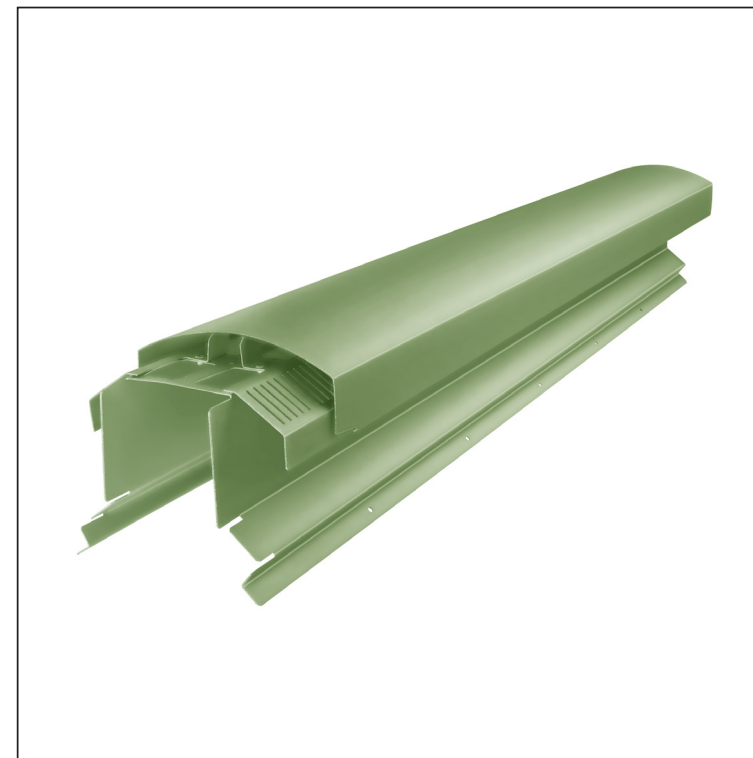

DETALJ:

TZ Materijal: Aluminij – Natur
Boja : Pocink obojeni – Travnato zelena – RAL 6011

INDEX	ZAMJENA	DATUM	POTPIS				
VRSTA MATERIJALA	DIMENZIJA – POLUPROIZVOD		RAZRED OTPADA			TEŽINA kg	RAZMJER
POMOĆNA OPREMA			STN		OZNAKA ZA SORTIRANJE		
IZRADIO	Ing. Kluska M.	BILJEŠKA		REDNI BROJ POZICIJE			
TESTIRAO	TEHNOLOG		STARI NACRT	BROJ NACRTA			
NAZIV PROIZVODA	Ventilirajući sljemenjak UNI I=1,22 m			Broj stranica	FALZ-PHREVET		

Izrađeno: 20.04.2026 23:29:04

Podaci su podložni tehničkim promjenama