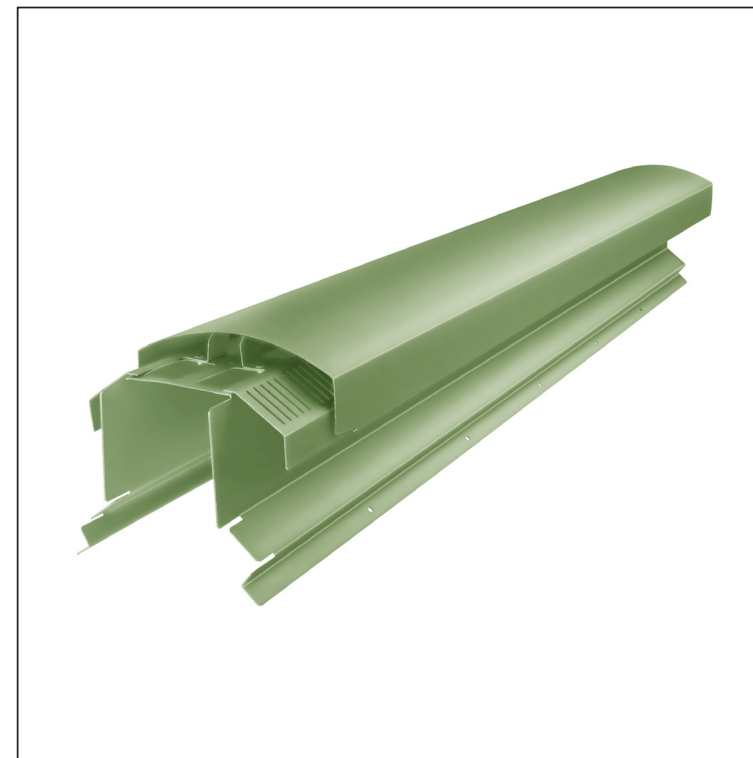

TEHNIČKI LIST

VENTILIRAJUĆI SLJEMENJAK UNI I=1,22 m

FALZ-PHREVET

MOŽE SE KORISTITI:

- trapezni profil TR krovni
- krovni pokrov KJG FALZ
- krovni pokrov KJG CLICK sistem
- krovni pokrov KJG romb

PREDNOSTI:

- univerzalna primjenjivost
- samonosivi labirintni otvor za ventilaciju
- uklonjivi poklopac
- veliki ventilacijski presjek od 300 cm²
- pokrivna duljina 1 220 mm
- debljina materijala 1 mm
- praktični sustav spajanja

DETALJ:

TZ Materijal: Aluminij – Natur
Boja : Pocink obojeni – Travnato zelena – RAL 6011

INDEX	ZAMJENA	DATUM	POTPIS		
VRSTA MATERIJALA	DIMENZIJA – POLUPROIZVOD		RAZRED OTPADA		
POMOĆNA OPREMA			STN		OZNAKA ZA SORTIRANJE
IZRADIO	Ing. Kluska M.	BILJEŠKA		REDNI BROJ POZICIJE	
TESTIRAO	TEHNOLOG		STARI NACRT	BROJ NACRTA	
NAZIV PROIZVODA	Ventilirajući sljemenjak UNI I=1,22 m			Broj stranica	FALZ-PHREVET