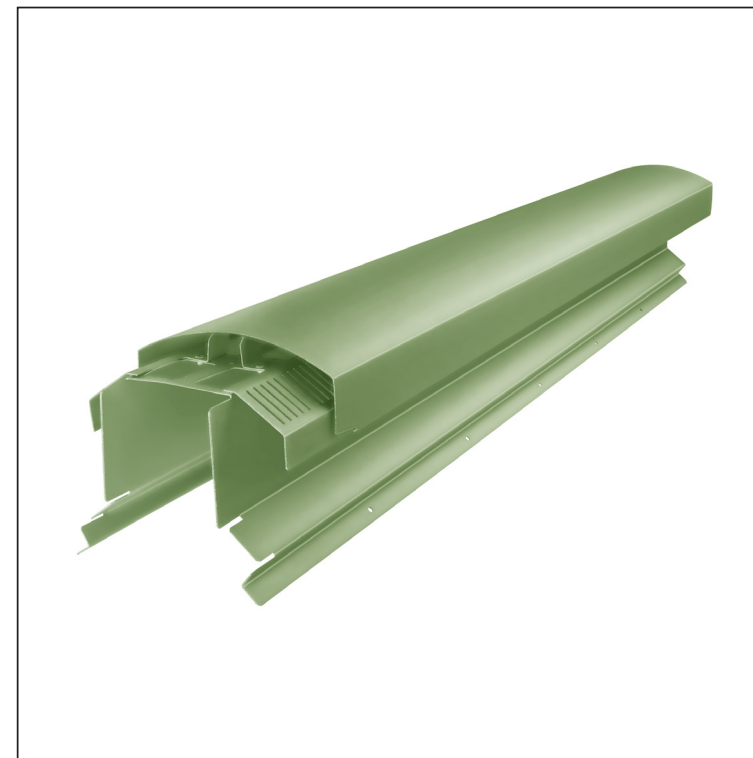

# FALZ-PHREVET

**MOŽE SE KORISTITI:**

- trapezni profil TR krovni
- krovni pokrov KJG FALZ
- krovni pokrov KJG CLICK sistem
- krovni pokrov KJG romb

**PREDNOSTI:**

- univerzalna primjenjivost
- samonosivi labirintni otvor za ventilaciju
- uklonjivi poklopac
- veliki ventilacijski presjek od 300 cm<sup>2</sup>
- pokrivna duljina 1 220 mm
- debljina materijala 1 mm
- praktični sustav spajanja

**DETALJ:**

**TZ** Materijal: Aluminij – Natur  
Boja : Pocink obojeni – Travnato zelena – RAL 6011

INDEX	ZAMJENA	DATUM	POTPIS		
VRSTA MATERIJALA	DIMENZIJA – POLUPROIZVOD		RAZRED OTPADA		
POMOĆNA OPREMA			STN		OZNAKA ZA SORTIRANJE
IZRADIO	Ing. Kluska M.	BILJEŠKA		REDNI BROJ POZICIJE	
TESTIRAO	TEHNOLOG		STARI NACRT	BROJ NACRTA	
NAZIV PROIZVODA	Ventilirajući sljemenjak UNI I=1,22 m			Broj stranica	FALZ-PHREVET