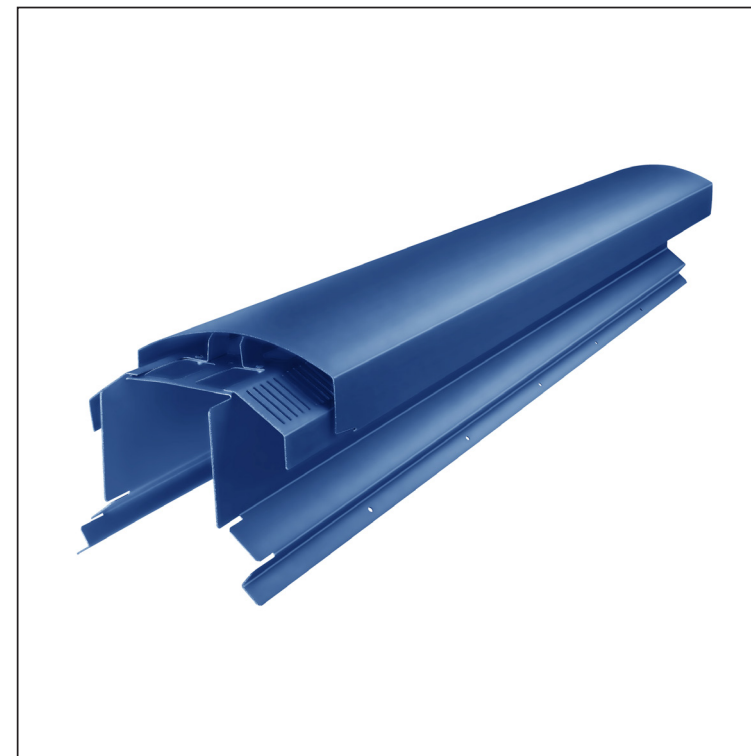

# FALZ-PHREVET

**MOŽE SE KORISTITI:**

- trapezni profil TR krovni
- krovni pokrov KJG FALZ
- krovni pokrov KJG CLICK sistem
- krovni pokrov KJG romb

**PREDNOSTI:**

- univerzalna primjenjivost
- samonosivi labirintni otvor za ventilaciju
- uklonjivi poklopac
- veliki ventilacijski presjek od 300 cm<sup>2</sup>
- pokrivna duljina 1 220 mm
- debljina materijala 1 mm
- praktični sustav spajanja

**DETALJ:**

**MOT** Materijal: Aluminij – Natur  
Boja : Pocink obojeni – Tamno plava – RAL 5010

INDEX	ZAMIJENA	DATUM	POTPIS		
VRSTA MATERIJALA	DIMENZIJA – POLUPROIZVOD		RAZRED OTPADA		
POMOĆNA OPREMA			STN		OZNAKA ZA SORTIRANJE
IZRADIO	Ing. Kluska M.	BILJEŠKA		REDNI BROJ POZICIJE	
TESTIRAO	TEHNOLOG		STARI NACRT	BROJ NACRTA	
NAZIV PROIZVODA	Ventilirajući sljemenjak UNI I=1,22 m			Broj stranica	FALZ-PHREVET