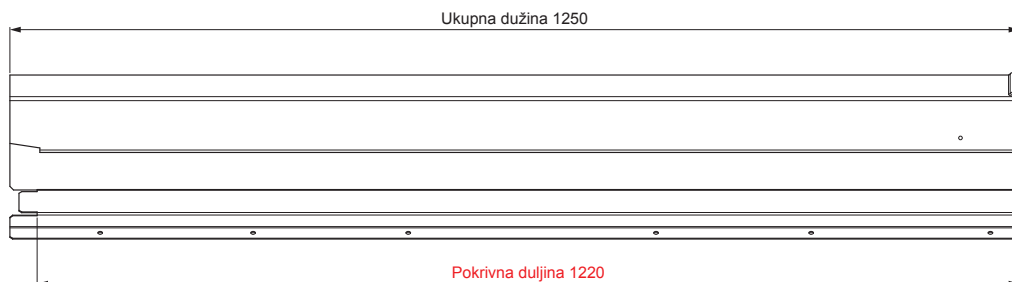

# FALZ-PHREVET

**MOŽE SE KORISTITI:**

- trapezni profil TR krovni
- krovni pokrov KJG FALZ
- krovni pokrov KJG CLICK sistem
- krovni pokrov KJG romb

**PREDNOSTI:**

- univerzalna primjenjivost
- samonosivi labirintni otvor za ventilaciju
- uklonjivi poklopac
- veliki ventilacijski presjek od 300 cm<sup>2</sup>
- pokrivna duljina 1 220 mm
- debljina materijala 1 mm
- praktični sustav spajanja