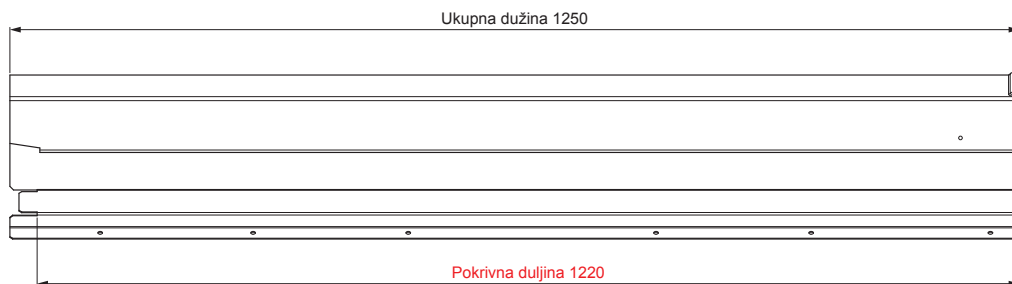

TEHNIČKI LIST

VENTILIRAJUĆI SLJEMENJAK UNI I=1,22 m

FALZ-PHREVET

MOŽE SE KORISTITI:

- trapezni profil TR krovni
- krovni pokrov KJG FALZ
- krovni pokrov KJG CLICK sistem
- krovni pokrov KJG romb

PREDNOSTI:

- univerzalna primjenjivost
- samonosivi labirintni otvor za ventilaciju
- uklonjivi poklopac
- veliki ventilacijski presjek od 300 cm²
- pokrivna duljina 1 220 mm
- debljina materijala 1 mm
- praktični sustav spajanja

DETALJ:

MZ Materijal: Aluminij – Natur
Boja : Pocink obojeni – Mahunasto zelena – RAL 6005

INDEX	ZAMJENA	DATUM	POTPIS		
VRSTA MATERIJALA	DIMENZIJA – POLUPROIZVOD		RAZRED OTPADA		
POMOĆNA OPREMA			STN	OZNAKA ZA SORTIRANJE	
IZRADIO	Ing. Kluska M.	BILJEŠKA		REDNI BROJ POZICIJE	
TESTIRAO	TEHNOLOG		STARI NACRT	BROJ NACRTA	
NAZIV PROIZVODA	Ventilirajući sljemenjak UNI I=1,22 m			Broj stranica	FALZ-PHREVET