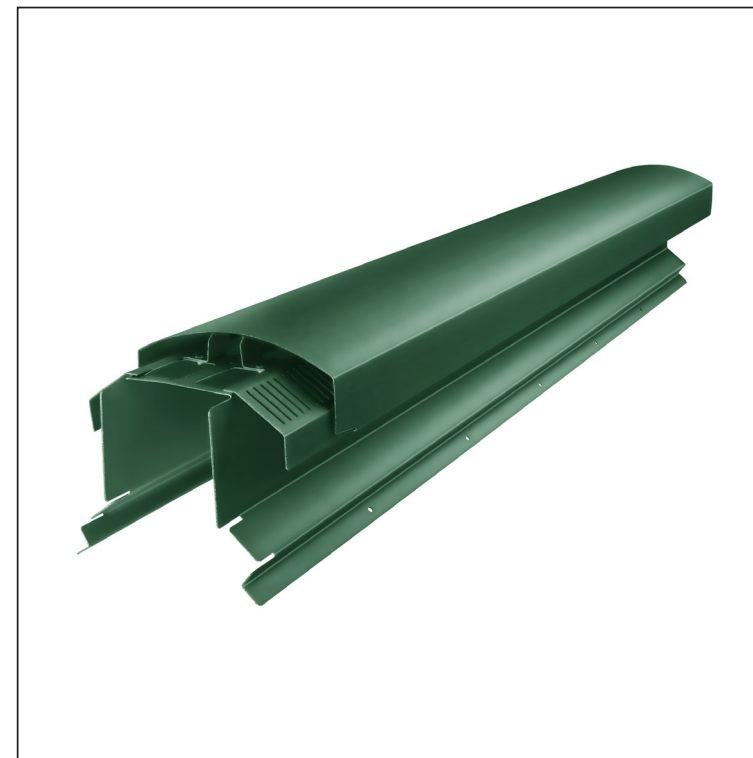

# FALZ-PHREVET

**MOŽE SE KORISTITI:**

- trapezni profil TR krovni
- krovni pokrov KJG FALZ
- krovni pokrov KJG CLICK sistem
- krovni pokrov KJG romb

**PREDNOSTI:**

- univerzalna primjenjivost
- samonosivi labirintni otvor za ventilaciju
- uklonjivi poklopac
- veliki ventilacijski presjek od 300 cm<sup>2</sup>
- pokrivna duljina 1 220 mm
- debljina materijala 1 mm
- praktični sustav spajanja

**DETALJ:**

**MZ** Materijal: Aluminij – Natur  
Boja : Pocink obojeni – Mahunasto zelena – RAL 6005

INDEX	ZAMJENA	DATUM	POTPIS		
VRSTA MATERIJALA	DIMENZIJA – POLUPROIZVOD		RAZRED OTPADA		
POMOĆNA OPREMA	IZRADIO Ing. Kluska M.			STN	OZNAKA ZA SORTIRANJE
TESTIRAO	TEHNOLOG			BILJEŠKA	REDNI BROJ POZICIJE
NAZIV PROIZVODA	Ventilirajući sljemenjak UNI I=1,22 m			STARI NACRT	BROJ NACRTA
				Broj stranica	FALZ-PHREVET
				Stranica	