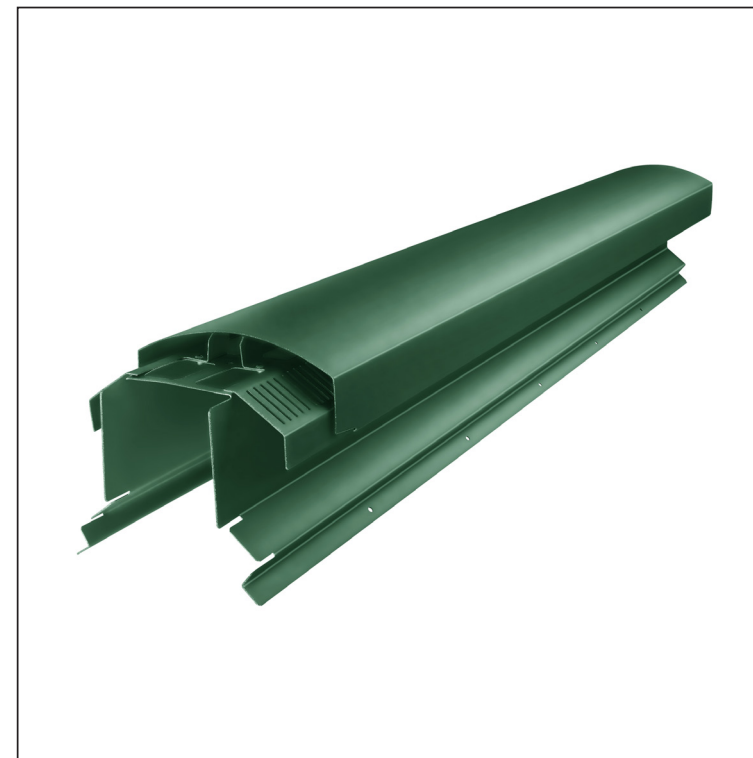

TEHNIČKI LIST

VENTILIRAJUĆI SLJEMENJAK UNI I=1,22 m

FALZ-PHREVET

MOŽE SE KORISTITI:

- trapezni profil TR krovni
- krovni pokrov KJG FALZ
- krovni pokrov KJG CLICK sistem
- krovni pokrov KJG romb

PREDNOSTI:

- univerzalna primjenjivost
- samonosivi labirintni otvor za ventilaciju
- uklonjivi poklopac
- veliki ventilacijski presjek od 300 cm²
- pokrivna duljina 1 220 mm
- debljina materijala 1 mm
- praktični sustav spajanja

DETALJ:

MZ Materijal: Aluminij – Natur
Boja : Pocink obojeni – Mahunasto zelena – RAL 6005

INDEX	ZAMJENA	DATUM	POTPIS		
VRSTA MATERIJALA	DIMENZIJA – POLUPROIZVOD		RAZRED OTPADA		
POMOĆNA OPREMA			STN	OZNAKA ZA SORTIRANJE	
IZRADIO	Ing. Kluska M.	BILJEŠKA		REDNI BROJ POZICIJE	
TESTIRAO	TEHNOLOG		STARI NACRT	BROJ NACRTA	
NAZIV PROIZVODA	Ventilirajući sljemenjak UNI I=1,22 m			Broj stranica	FALZ-PHREVET