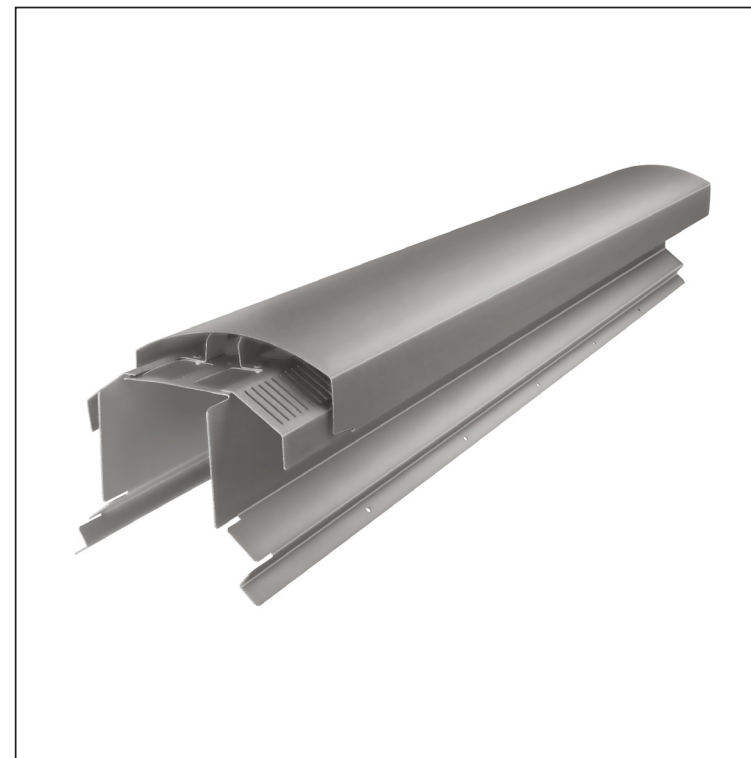

TEHNIČKI LIST

VENTILIRAJUĆI SLJEMENJAK UNI I=1,22 m

FALZ-PHREVET

MOŽE SE KORISTITI:

- trapezni profil TR krovni
- krovni pokrov KJG FALZ
- krovni pokrov KJG CLICK sistem
- krovni pokrov KJG romb

PREDNOSTI:

- univerzalna primjenjivost
- samonosivi labirintni otvor za ventilaciju
- uklonjivi poklopac
- veliki ventilacijski presjek od 300 cm²
- pokrivna duljina 1 220 mm
- debljina materijala 1 mm
- praktični sustav spajanja

DETALJ:

BHT Materijal: Aluminij – Natur
Boja : Pocink obojeni – Tamno srebrna P.20 – RAL 9007

INDEX	ZAMJENA	DATUM	POTPIS		
VRSTA MATERIJALA	DIMENZIJA – POLUPROIZVOD		RAZRED OTPADA		
POMOĆNA OPREMA			STN		OZNAKA ZA SORTIRANJE
IZRADIO	Ing. Kluska M.		BILJEŠKA		REDNI BROJ POZICIJE
TESTIRAO	TEHNOLOG		STARI NACRT		BROJ NACRTA
NAZIV PROIZVODA	Ventilirajući sljemenjak UNI I=1,22 m			Broj stranica	FALZ-PHREVET Stranica