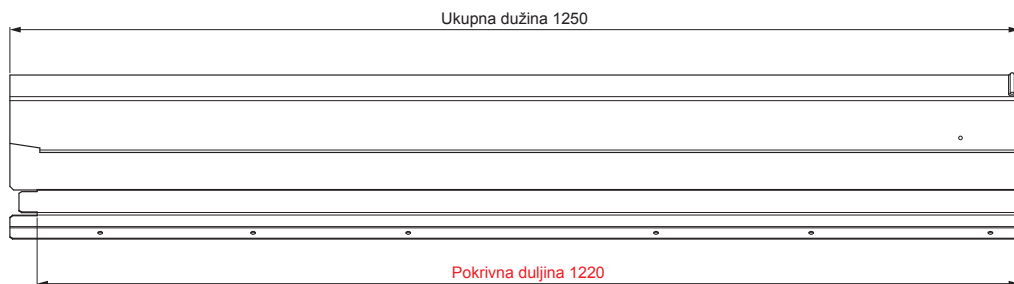

TEHNIČKI LIST

VENTILIRAJUĆI SLJEMENJAK UNI I=1,22 m

FALZ-PHREVET

MOŽE SE KORISTITI:

- trapezni profil TR krovni
- krovni pokrov KJG FALZ
- krovni pokrov KJG CLICK sistem
- krovni pokrov KJG romb

PREDNOSTI:

- univerzalna primjenjivost
- samonosivi labirintni otvor za ventilaciju
- uklonjivi poklopac
- veliki ventilacijski presjek od 300 cm²
- pokrivna duljina 1 220 mm
- debljina materijala 1 mm
- praktični sustav spajanja

DETALJ:

BHT Materijal: Aluminij – Natur
Boja : Pocink obojeni – Tamno srebrna P.20 – RAL 9007

INDEX	ZAMJENA	DATUM	POTPIS		
VRSTA MATERIJALA	DIMENZIJA – POLUPROIZVOD		RAZRED OTPADA		
POMOĆNA OPREMA			STN		OZNAKA ZA SORTIRANJE
IZRADIO	Ing. Kluska M.		BILJEŠKA		REDNI BROJ POZICIJE
TESTIRAO	TEHNOLOG		STARI NACRT		BROJ NACRTA
NAZIV PROIZVODA	Ventilirajući sljemenjak UNI I=1,22 m			Broj stranica	FALZ-PHREVET Stranica