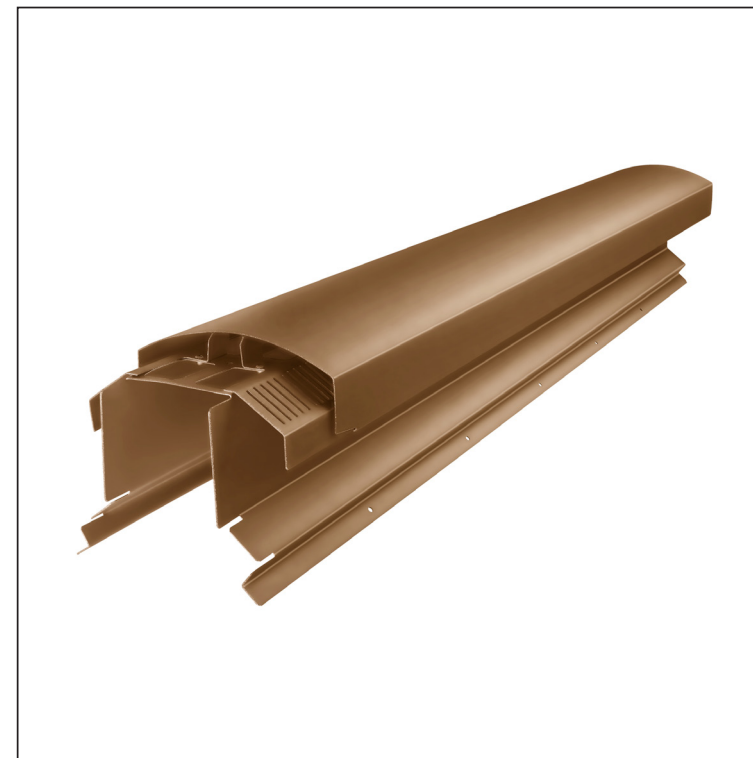

# FALZ-PHREVET

**MOŽE SE KORISTITI:**

- trapezni profil TR krovni
- krovni pokrov KJG FALZ
- krovni pokrov KJG CLICK sistem
- krovni pokrov KJG romb

**PREDNOSTI:**

- univerzalna primjenjivost
- samonosivi labirintni otvor za ventilaciju
- uklonjivi poklopac
- veliki ventilacijski presjek od 300 cm<sup>2</sup>
- pokrivna duljina 1 220 mm
- debljina materijala 1 mm
- praktični sustav spajanja

**DETALJ:**

**MM** Materijal: Aluminij – Natur  
Boja : Pocink obojeni – Metalik bakrena – RAL extra

INDEX	ZAMJENA	DATUM	POTPIS		
VRSTA MATERIJALA	DIMENZIJA – POLUPROIZVOD		RAZRED OTPADA		
POMOĆNA OPREMA			STN		OZNAKA ZA SORTIRANJE
IZRADIO	Ing. Kluska M.	BILJEŠKA		REDNI BROJ POZICIJE	
TESTIRAO	TEHNOLOG		STARI NACRT	BROJ NACRTA	
NAZIV PROIZVODA	Ventilirajući sljemenjak UNI I=1,22 m			Broj stranica	FALZ-PHREVET