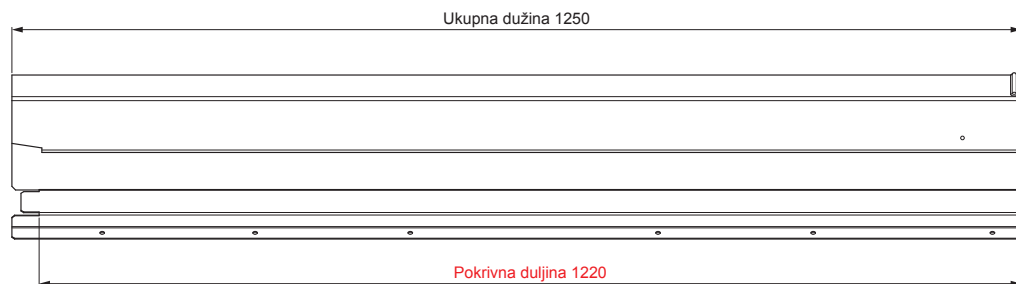

TEHNIČKI LIST

VENTILIRAJUĆI SLJEMENJAK UNI I=1,22 m

FALZ-PHREVET

MOŽE SE KORISTITI:

- trapezni profil TR krovni
- krovni pokrov KJG FALZ
- krovni pokrov KJG CLICK sistem
- krovni pokrov KJG romb

PREDNOSTI:

- univerzalna primjenjivost
- samonosivi labirintni otvor za ventilaciju
- uklonjivi poklopac
- veliki ventilacijski presjek od 300 cm²
- pokrivna duljina 1 220 mm
- debljina materijala 1 mm
- praktični sustav spajanja