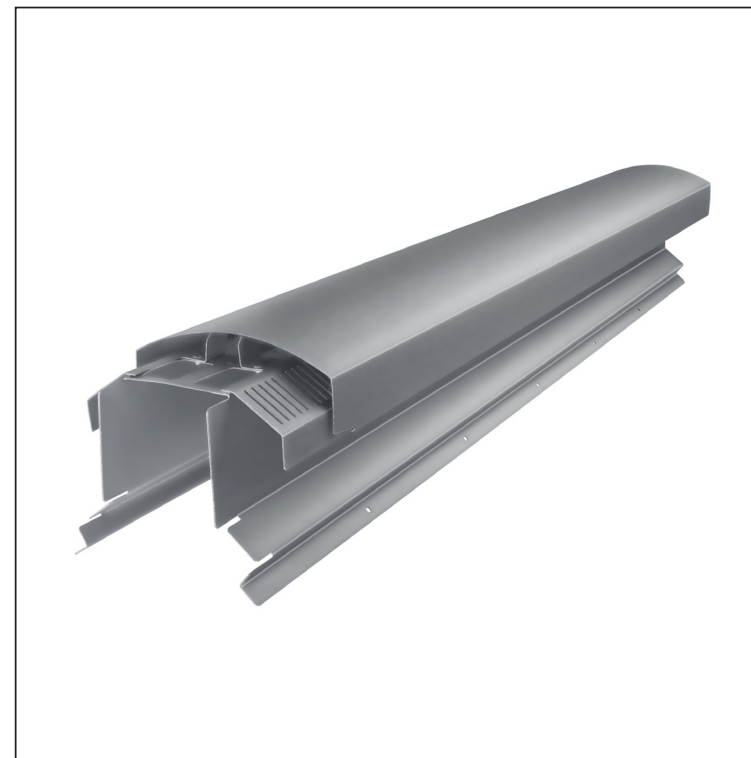

DETALJ:

PS Materijal: Aluminij – Natur
Boja : Pocink obojeni – Prašno siva – RAL 7037

INDEX	ZAMJENA	DATUM	POTPIS				
VRSTA MATERIJALA	DIMENZIJA – POLUPROIZVOD		RAZRED OTPADA			TEŽINA kg	RAZMJER
POMOĆNA OPREMA			STN	OZNAKA ZA SORTIRANJE			
IZRADIO	Ing. Kluska M.	BILJEŠKA		REDNI BROJ POZICIJE			
TESTIRAO	TEHNOLOG		STARI NACRT	BROJ NACRTA			
NAZIV PROIZVODA	Ventilirajući sljemenjak UNI I=1,22 m			Broj stranica	FALZ-PHREVET		
				Stranica			

Izrađeno: 06.06.2026 23:23:29

Podaci su podložni tehničkim promjenama