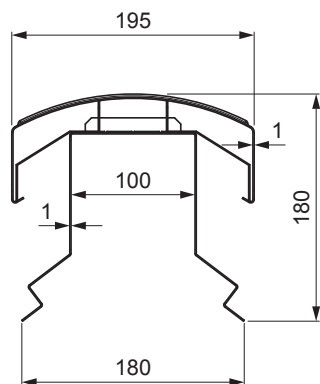

TEHNIČKI LIST

VENTILIRAJUĆI SLJEMENJAK UNI I=1,22 m

FALZ-PHREVET

MOŽE SE KORISTITI:

- trapezni profil TR krovni
- krovni pokrov KJG FALZ
- krovni pokrov KJG CLICK sistem
- krovni pokrov KJG romb

PREDNOSTI:

- univerzalna primjenjivost
- samonosivi labirintni otvor za ventilaciju
- uklonjivi poklopac
- veliki ventilacijski presjek od 300 cm²
- pokrivna duljina 1 220 mm
- debljina materijala 1 mm
- praktični sustav spajanja