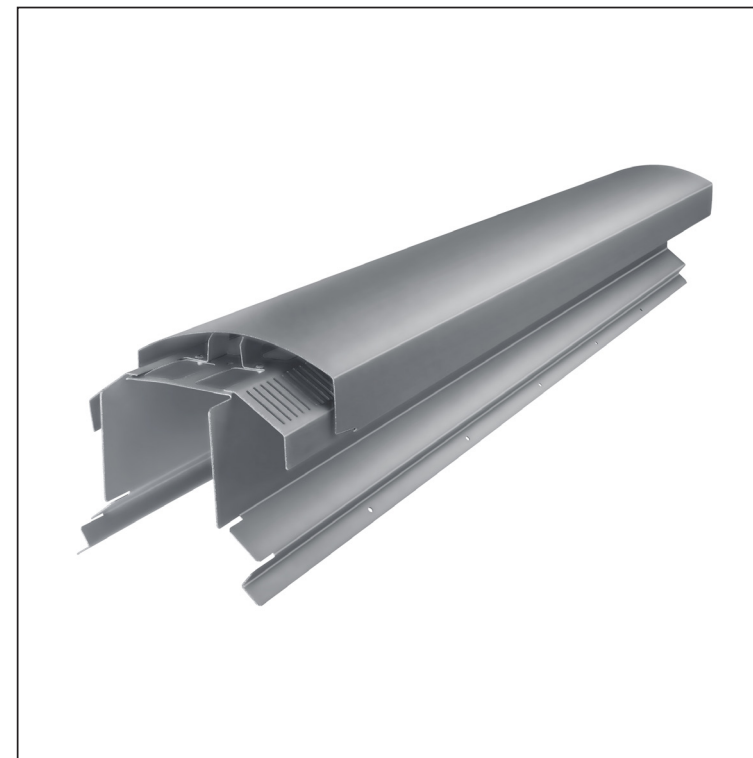

# FALZ-PHREVET

**MOŽE SE KORISTITI:**

- trapezni profil TR krovni
- krovni pokrov KJG FALZ
- krovni pokrov KJG CLICK sistem
- krovni pokrov KJG romb

**PREDNOSTI:**

- univerzalna primjenjivost
- samonosivi labirintni otvor za ventilaciju
- uklonjivi poklopac
- veliki ventilacijski presjek od 300 cm<sup>2</sup>
- pokrivna duljina 1 220 mm
- debljina materijala 1 mm
- praktični sustav spajanja

**DETALJ:**

**PS** Materijal: Aluminij – Natur  
Boja : Pocink obojeni – Prašno siva – RAL 7037

INDEX	ZAMJENA	DATUM	POTPIS		
VRSTA MATERIJALA	DIMENZIJA – POLUPROIZVOD		RAZRED OTPADA		
POMOĆNA OPREMA			STN	OZNAKA ZA SORTIRANJE	
IZRADIO	Ing. Kluska M.	BILJEŠKA		REDNI BROJ POZICIJE	
TESTIRAO	TEHNOLOG		STARI NACRT	BROJ NACRTA	
NAZIV PROIZVODA	Ventilirajući sljemenjak UNI I=1,22 m			Broj stranica	FALZ-PHREVET