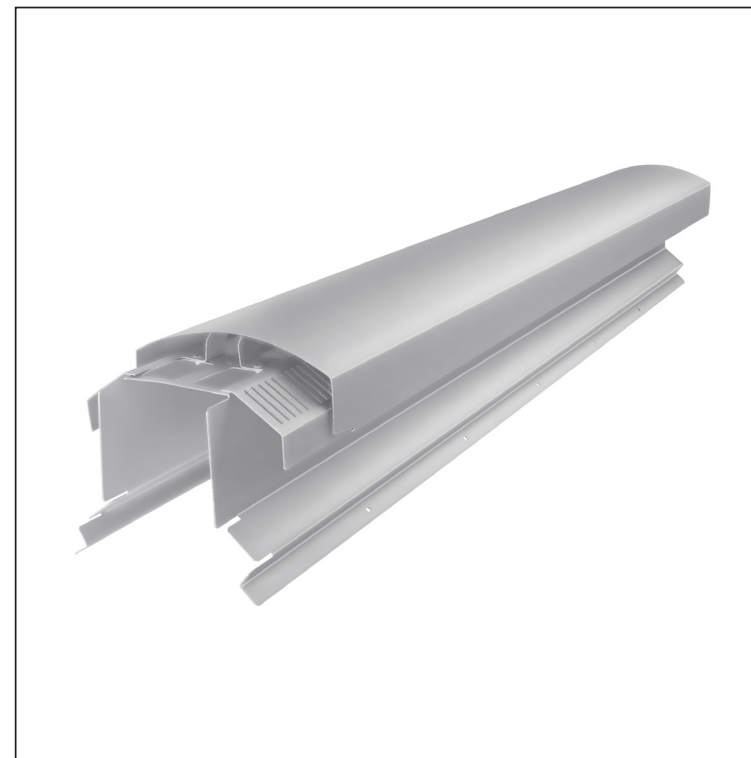

TEHNIČKI LIST

VENTILIRAJUĆI SLJEMENJAK UNI I=1,22 m

FALZ-PHREVET

MOŽE SE KORISTITI:

- trapezni profil TR krovni
- krovni pokrov KJG FALZ
- krovni pokrov KJG CLICK sistem
- krovni pokrov KJG romb

PREDNOSTI:

- univerzalna primjenjivost
- samonosivi labirintni otvor za ventilaciju
- uklonjivi poklopac
- veliki ventilacijski presjek od 300 cm²
- pokrivna duljina 1 220 mm
- debljina materijala 1 mm
- praktični sustav spajanja

DETALJ:

BH Materijal: Aluminij – Natur
Boja : Pocink obojeni – Srebrna – RAL 9006

INDEX	ZAMJENA	DATUM	POTPIS		
VRSTA MATERIJALA	DIMENZIJA – POLUPROIZVOD		RAZRED OTPADA		
POMOĆNA OPREMA			STN	OZNAKA ZA SORTIRANJE	
IZRADIO	Ing. Kluska M.	BILJEŠKA		REDNI BROJ POZICIJE	
TESTIRAO	TEHNOLOG		STARI NACRT	BROJ NACRTA	
NAZIV PROIZVODA	Ventilirajući sljemenjak UNI I=1,22 m			Broj stranica	FALZ-PHREVET Stranica