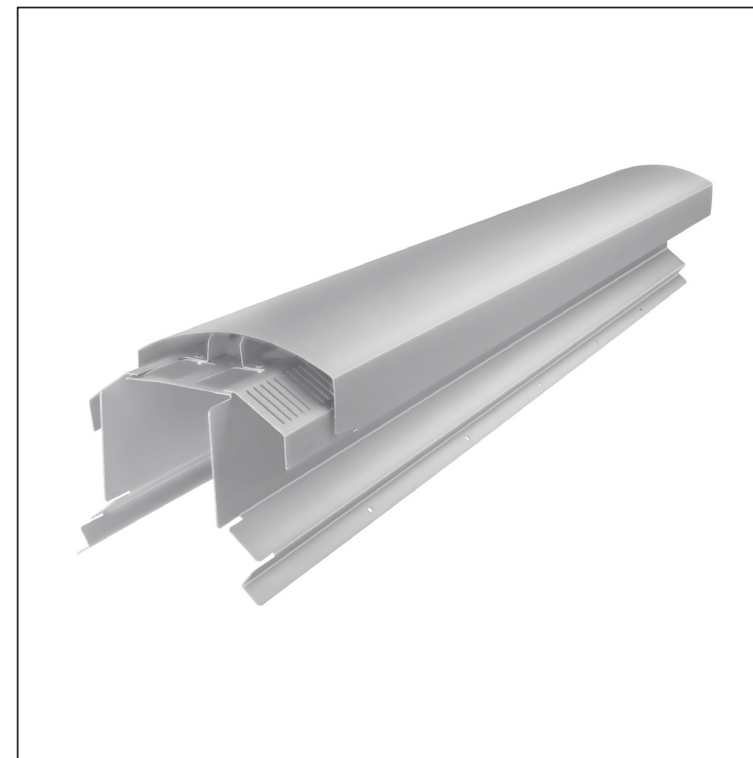

# FALZ-PHREVET

**MOŽE SE KORISTITI:**

- trapezni profil TR krovni
- krovni pokrov KJG FALZ
- krovni pokrov KJG CLICK sistem
- krovni pokrov KJG romb

**PREDNOSTI:**

- univerzalna primjenjivost
- samonosivi labirintni otvor za ventilaciju
- uklonjivi poklopac
- veliki ventilacijski presjek od 300 cm<sup>2</sup>
- pokrivna duljina 1 220 mm
- debljina materijala 1 mm
- praktični sustav spajanja

**DETALJ:**

**BH** Materijal: Aluminij – Natur  
Boja : Pocink obojeni – Srebrna – RAL 9006

INDEX	ZAMJENA	DATUM	POTPIS		
VRSTA MATERIJALA	DIMENZIJA – POLUPROIZVOD		RAZRED OTPADA		
POMOĆNA OPREMA			STN	OZNAKA ZA SORTIRANJE	
IZRADIO	Ing. Kluska M.		BILJEŠKA	REDNI BROJ POZICIJE	
TESTIRAO			STARI NACRT	BROJ NACRTA	
TEHNOLOG	TEHNOLOG				
NAZIV PROIZVODA	Ventilirajući sljemenjak UNI I=1,22 m			Broj stranica	FALZ-PHREVET