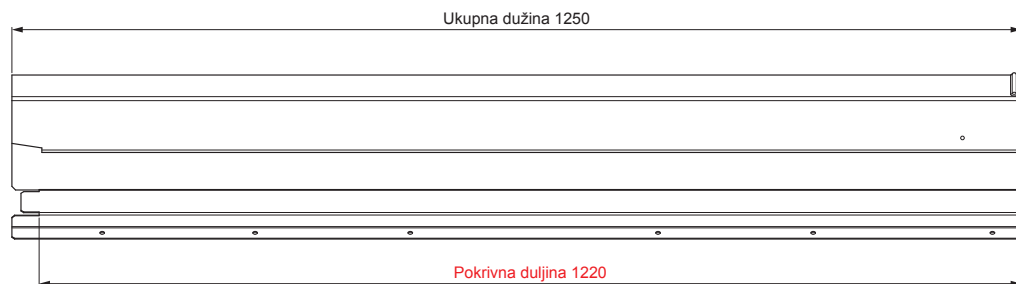

TEHNIČKI LIST

VENTILIRAJUĆI SLJEMENJAK UNI I=1,22 m

FALZ-PHREVET

MOŽE SE KORISTITI:

- trapezni profil TR krovni
- krovni pokrov KJG FALZ
- krovni pokrov KJG CLICK sistem
- krovni pokrov KJG romb

PREDNOSTI:

- univerzalna primjenjivost
- samonosivi labirintni otvor za ventilaciju
- uklonjivi poklopac
- veliki ventilacijski presjek od 300 cm²
- pokrivna duljina 1 220 mm
- debljina materijala 1 mm
- praktični sustav spajanja

DETALJ:

BH Materijal: Aluminij – Natur
Boja : Pocink obojeni – Srebrna – RAL 9006

INDEX	ZAMJENA	DATUM	POTPIS		
VRSTA MATERIJALA	DIMENZIJA – POLUPROIZVOD		RAZRED OTPADA		
POMOĆNA OPREMA			STN	OZNAKA ZA SORTIRANJE	
IZRADIO	Ing. Kluska M.	BILJEŠKA		REDNI BROJ POZICIJE	
TESTIRAO	TEHNOLOG		STARI NACRT	BROJ NACRTA	
NAZIV PROIZVODA	Ventilirajući sljemenjak UNI I=1,22 m			Broj stranica	FALZ-PHREVET Stranica