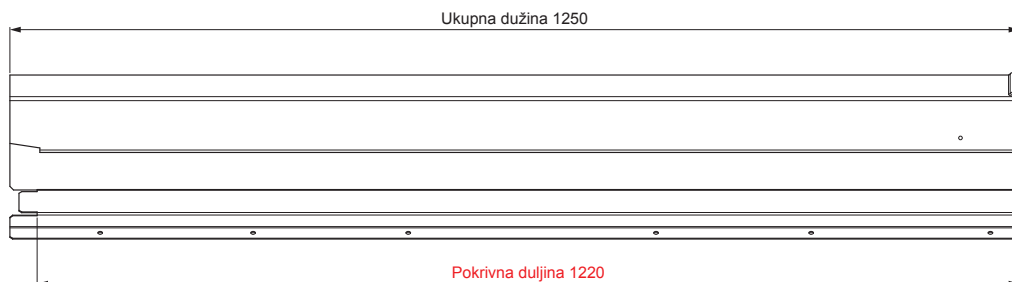

TEHNIČKI LIST

VENTILIRAJUĆI SLJEMENJAK UNI I=1,22 m

FALZ-PHREVET

MOŽE SE KORISTITI:

- trapezni profil TR krovni
- krovni pokrov KJG FALZ
- krovni pokrov KJG CLICK sistem
- krovni pokrov KJG romb

PREDNOSTI:

- univerzalna primjenjivost
- samonosivi labirintni otvor za ventilaciju
- uklonjivi poklopac
- veliki ventilacijski presjek od 300 cm²
- pokrivna duljina 1 220 mm
- debljina materijala 1 mm
- praktični sustav spajanja

DETALJ:

SB Materijal: Aluminij – Natur
Boja : Pocink obojeni – Sivo bijela – RAL 9002

INDEX	ZAMJENA	DATUM	POTPIS		
VRSTA MATERIJALA	DIMENZIJA – POLUPROIZVOD		TEŽINA kg		
POMOĆNA OPREMA	IZRADIO Ing. Kluska M.		STN	OZNAKA ZA SORTIRANJE	
TESTIRAO	TEHNOLOG		BILJEŠKA	REDNI BROJ POZICIJE	
NAZIV PROIZVODA	Ventilirajući sljemenjak UNI I=1,22 m		STARI NACRT	BROJ NACRTA	
Broj stranica			FALZ-PHREVET Stranica		