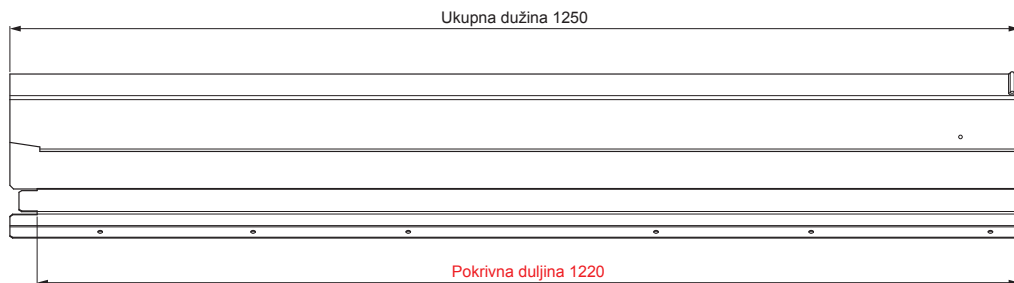

TEHNIČKI LIST

VENTILIRAJUĆI SLJEMENJAK UNI I=1,22 m

FALZ-PHREVET

MOŽE SE KORISTITI:

- trapezni profil TR krovni
- krovni pokrov KJG FALZ
- krovni pokrov KJG CLICK sistem
- krovni pokrov KJG romb

PREDNOSTI:

- univerzalna primjenjivost
- samonosivi labirintni otvor za ventilaciju
- uklonjivi poklopac
- veliki ventilacijski presjek od 300 cm²
- pokrivna duljina 1 220 mm
- debljina materijala 1 mm
- praktični sustav spajanja

DETALJ:

SB Materijal: Aluminij – Natur
Boja : Pocink obojeni – Sivo bijela – RAL 9002

INDEX	ZAMIJENA	DATUM	POTPIS		
VRSTA MATERIJALA			RAZRED OTPADA	TEŽINA kg	RAZMJER
DIMENZIJA – POLUPROIZVOD					
POMOĆNA OPREMA				STN	OZNAKA ZA SORTIRANJE
IZRADIO	Ing. Kluska M.			BILJEŠKA	REDNI BROJ POZICIJE
TESTIRAO					
TEHNOLOG	TEHNOLOG			STARI NACRT	BROJ NACRTA
NAZIV PROIZVODA	Ventilirajući sljemenjak UNI I=1,22 m			Broj stranica	FALZ-PHREVET Stranica