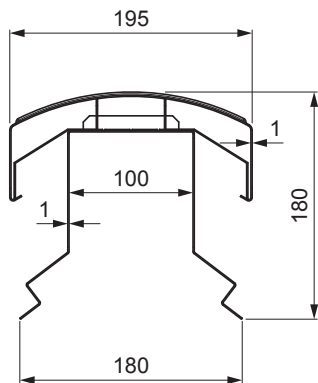

TEHNIČKI LIST

VENTILIRAJUĆI SLJEMENJAK UNI I=1,22 m

FALZ-PHREVET

MOŽE SE KORISTITI:

- trapezni profil TR krovni
- krovni pokrov KJG FALZ
- krovni pokrov KJG CLICK sistem
- krovni pokrov KJG romb

PREDNOSTI:

- univerzalna primjenjivost
- samonosivi labirintni otvor za ventilaciju
- uklonjivi poklopac
- veliki ventilacijski presjek od 300 cm²
- pokrivna duljina 1 220 mm
- debljina materijala 1 mm
- praktični sustav spajanja