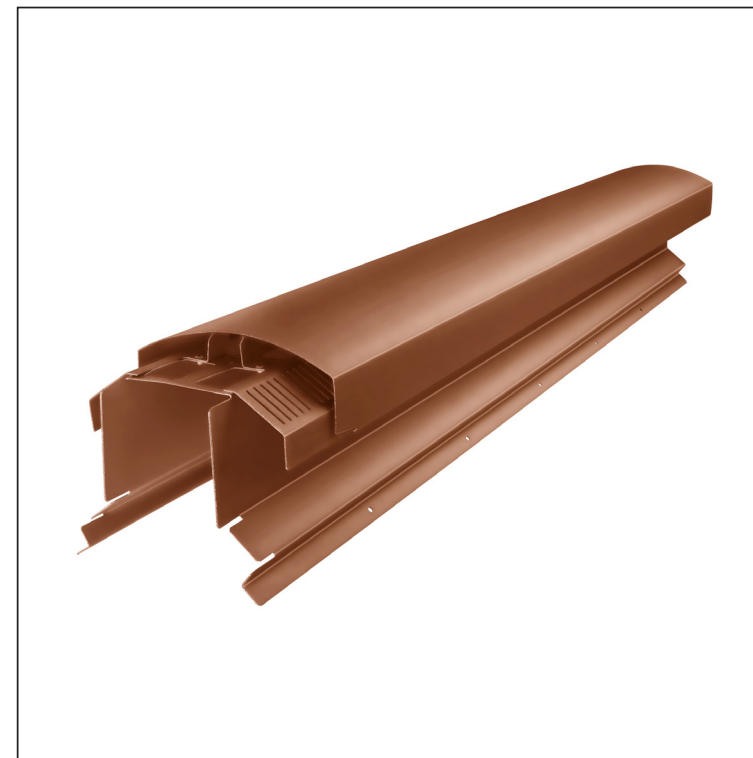

DETALJ:

MH Materijal: Aluminij – Natur
Boja : Pocink obojeni – Bakreno smeđa – RAL 8004

INDEX	ZAMJENA	DATUM	POTPIS				
VRSTA MATERIJALA	DIMENZIJA – POLUPROIZVOD		RAZRED OTPADA			TEŽINA kg	RAZMJER
POMOĆNA OPREMA			STN	OZNAKA ZA SORTIRANJE			
IZRADIO	Ing. Kluska M.	BILJEŠKA		REDNI BROJ POZICIJE			
TESTIRAO	TEHNOLOG		STARI NACRT	BROJ NACRTA			
NAZIV PROIZVODA	Ventilirajući sljemenjak UNI I=1,22 m			Broj stranica	FALZ-PHREVET		

Izrađeno: 22.04.2026 12:59:52

Podaci su podložni tehničkim promjenama