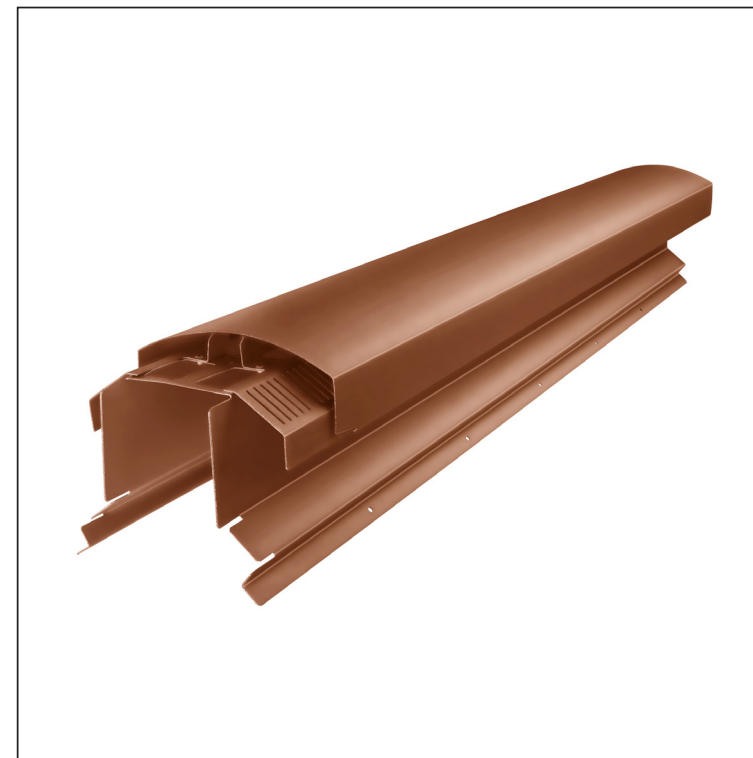

# FALZ-PHREVET

**MOŽE SE KORISTITI:**

- trapezni profil TR krovni
- krovni pokrov KJG FALZ
- krovni pokrov KJG CLICK sistem
- krovni pokrov KJG romb

**PREDNOSTI:**

- univerzalna primjenjivost
- samonosivi labirintni otvor za ventilaciju
- uklonjivi poklopac
- veliki ventilacijski presjek od 300 cm<sup>2</sup>
- pokrivna duljina 1 220 mm
- debljina materijala 1 mm
- praktični sustav spajanja

**DETALJ:**

**MH** Materijal: Aluminij – Natur  
Boja : Pocink obojeni – Bakreno smeđa – RAL 8004

INDEX	ZAMJENA	DATUM	POTPIS		
VRSTA MATERIJALA	DIMENZIJA – POLUPROIZVOD		RAZRED OTPADA		
POMOĆNA OPREMA			STN	OZNAKA ZA SORTIRANJE	
IZRADIO	Ing. Kluska M.	BILJEŠKA		REDNI BROJ POZICIJE	
TESTIRAO	TEHNOLOG		STARI NACRT	BROJ NACRTA	
NAZIV PROIZVODA	Ventilirajući sljemenjak UNI I=1,22 m			Broj stranica	FALZ-PHREVET