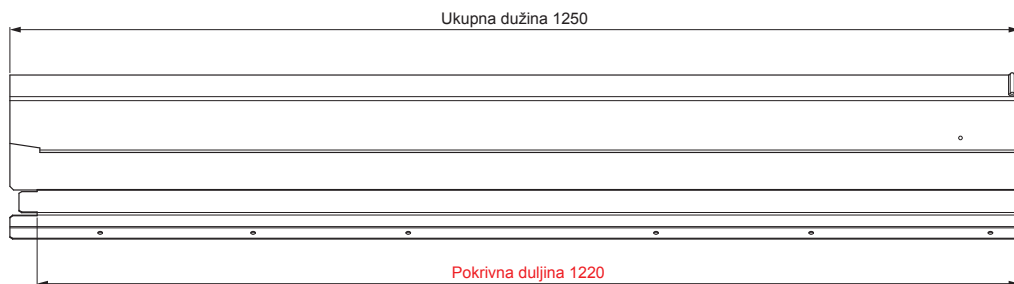

# FALZ-PHREVET

**MOŽE SE KORISTITI:**

- trapezni profil TR krovni
- krovni pokrov KJG FALZ
- krovni pokrov KJG CLICK sistem
- krovni pokrov KJG romb

**PREDNOSTI:**

- univerzalna primjenjivost
- samonosivi labirintni otvor za ventilaciju
- uklonjivi poklopac
- veliki ventilacijski presjek od 300 cm<sup>2</sup>
- pokrivna duljina 1 220 mm
- debljina materijala 1 mm
- praktični sustav spajanja