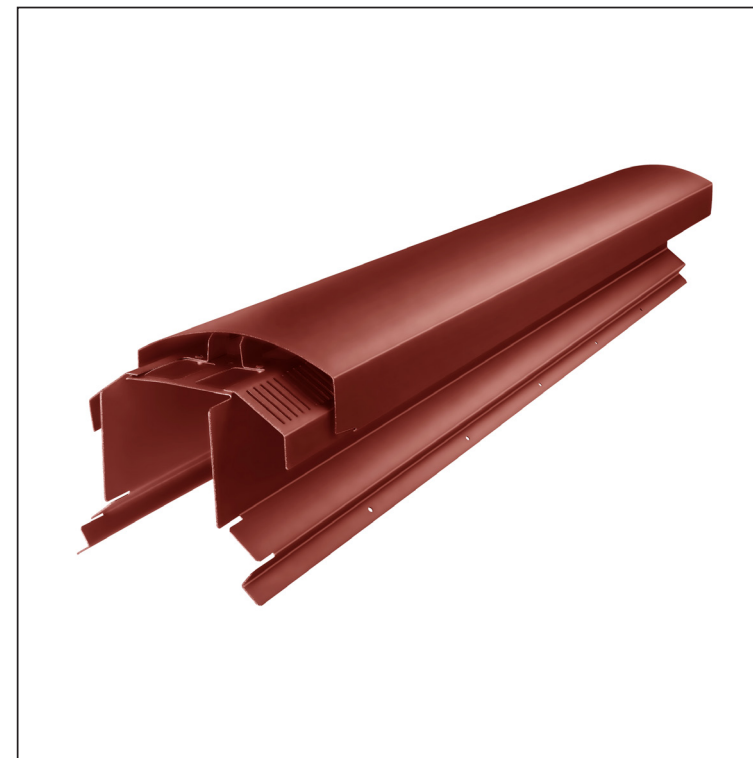

# FALZ-PHREVET

**MOŽE SE KORISTITI:**

- trapezni profil TR krovni
- krovni pokrov KJG FALZ
- krovni pokrov KJG CLICK sistem
- krovni pokrov KJG romb

**PREDNOSTI:**

- univerzalna primjenjivost
- samonosivi labirintni otvor za ventilaciju
- uklonjivi poklopac
- veliki ventilacijski presjek od 300 cm<sup>2</sup>
- pokrivna duljina 1 220 mm
- debljina materijala 1 mm
- praktični sustav spajanja

**DETALJ:**

**OC** Materijal: Aluminij – Natur  
Boja : Pocink obojeni – Vinsko crvena – RAL 3009

INDEX	ZAMJENA	DATUM	POTPIS		
VRSTA MATERIJALA	DIMENZIJA – POLUPROIZVOD		RAZRED OTPADA		
POMOĆNA OPREMA			STN	OZNAKA ZA SORTIRANJE	
IZRADIO	Ing. Kluska M.	BILJEŠKA		REDNI BROJ POZICIJE	
TESTIRAO	TEHNOLOG	STARI NACRT	BROJ NACRTA		
NAZIV PROIZVODA	Ventilirajući sljemenjak UNI I=1,22 m			Broj stranica	FALZ-PHREVET
			Stranica		