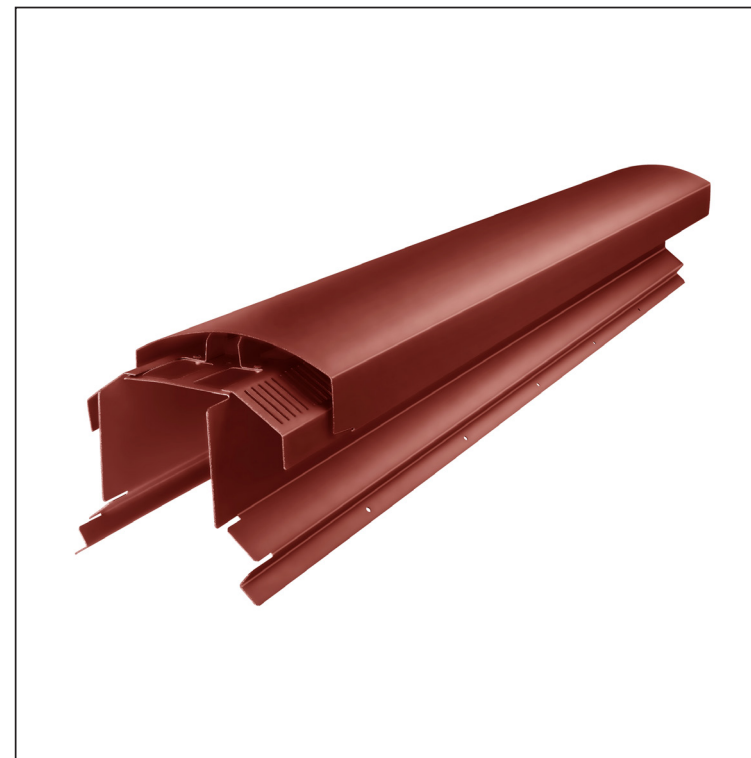

# FALZ-PHREVET

**MOŽE SE KORISTITI:**

- trapezni profil TR krovni
- krovni pokrov KJG FALZ
- krovni pokrov KJG CLICK sistem
- krovni pokrov KJG romb

**PREDNOSTI:**

- univerzalna primjenjivost
- samonosivi labirintni otvor za ventilaciju
- uklonjivi poklopac
- veliki ventilacijski presjek od 300 cm<sup>2</sup>
- pokrivna duljina 1 220 mm
- debljina materijala 1 mm
- praktični sustav spajanja

**DETALJ:**

**OC** Materijal: Aluminij – Natur  
Boja : Pocink obojeni – Vinsko crvena – RAL 3009

INDEX	ZAMJENA	DATUM	POTPIS		
VRSTA MATERIJALA	DIMENZIJA – POLUPROIZVOD		RAZRED OTPADA		
POMOĆNA OPREMA			STN	OZNAKA ZA SORTIRANJE	
IZRADIO	Ing. Kluska M.	BILJEŠKA		REDNI BROJ POZICIJE	
TESTIRAO	TEHNOLOG	STARI NACRT	BROJ NACRTA		
NAZIV PROIZVODA	Ventilirajući sljemenjak UNI I=1,22 m			Broj stranica	FALZ-PHREVET
			Stranica		