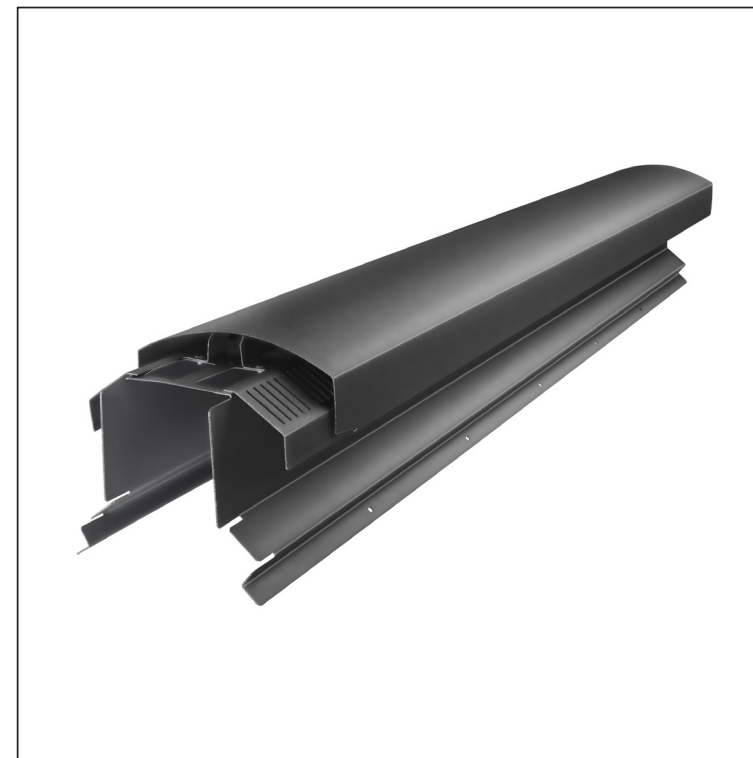

DETALJ:

AN Materijal: Aluminij – Natur
Boja : Pocink obojeni – Antracit – RAL 7016

INDEX	ZAMJENA	DATUM	POTPIS				
VRSTA MATERIJALA	DIMENZIJA – POLUPROIZVOD		RAZRED OTPADA			TEŽINA kg	RAZMJER
POMOĆNA OPREMA			STN	OZNAKA ZA SORTIRANJE			
IZRADIO	Ing. Kluska M.	BILJEŠKA		REDNI BROJ POZICIJE			
TESTIRAO	TEHNOLOG		STARI NACRT	BROJ NACRTA			
NAZIV PROIZVODA	Ventilirajući sljemenjak UNI I=1,22 m			Broj stranica	FALZ-PHREVET		

Izrađeno: 06.06.2026 01:11:51

Podaci su podložni tehničkim promjenama