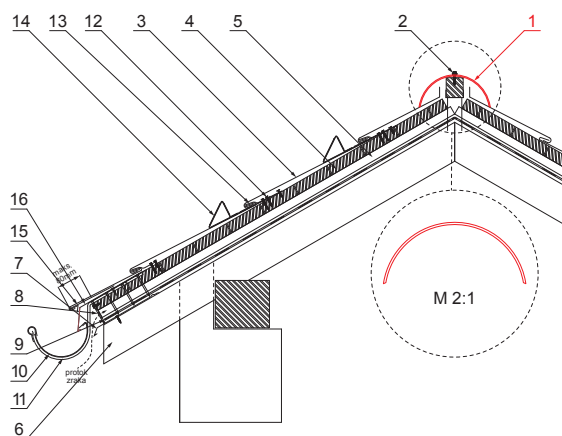

# KRS-PKRSH

**DETALJ:**

1. krovni sljemenjak
2. samorezni vijak 4,8x35
3. krovni pokrov KJG romb
4. krovna letva
5. kontra letva
6. rožnjača
7. uljevni lim
8. zaštitna traka za vjetrenje
9. folija
10. žlijeb
11. kuka
12. vijak sa torx glavom
13. inox hafter křj krovni šablona
14. snjegobran za krovni romb
15. podložna traka
16. pokrovna ploča

**ICS** Pocink obojeni STUCCO – Intenzivno crna STUCCO – RAL 9005

INDEX	ZAMIJENA	DATUM	POTPIS		
VRSTA MATERIJALA			RAZNEĐ OTPAD	TEŽINA kg	RAZMJER
DIMENZIJA – POLUPROIZVOD					
POMOĆNA OPREMA				STN	OZNAKA ZA SORTIRANJE
IZRADIO Ing. Kluska M.				BILJEŠKA	REDNI BROJ POZICIJE
TESTIRAO					
TEHNOLOG		TEHNOLOG		STARI NACRT	BROJ NACRTA
NAZIV PROIZVODA			KRS-PKRSH		
Krovni sljemenjak			Broj stranica		