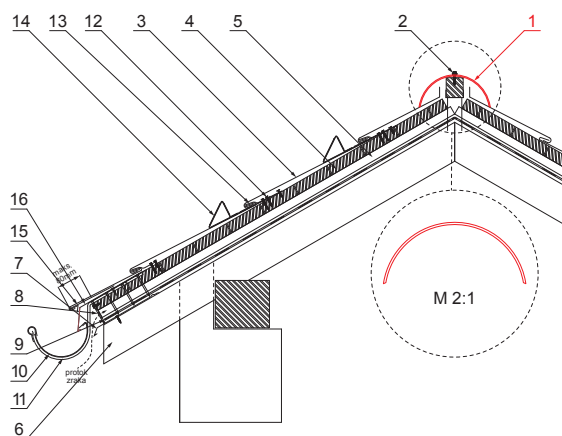

TEHNIČKI LIST

KROVNI SLJEMENJAK

KRS-PKRSH

DETALJ:

1. krovni sljemenjak
2. samorezni vijak 4,8x35
3. krovni pokrov KJG romb
4. krovna letva
5. kontra letva
6. rožnjača
7. uljevni lim
8. zaštitna traka za vjetrenje
9. folija
10. žlijeb
11. kuka
12. vijak sa torx glavom
13. inox hafter křj krovni šablona
14. snjegobran za krovni romb
15. podložna traka
16. pokrovna ploča

TMS Pocink obojeni STUCCO – Testa di Moro STUCCO – RAL 8028

INDEX	ZAMIJENA	DATUM	POTPIS		
VRSTA MATERIJALA	RAZNEED OTPAD		TEŽINA kg		
DIMENZIJA – POLUPROIZVOD			STN	OZNAKA ZA SORTIRANJE	
POMOĆNA OPREMA			BILJEŠKA	REDNI BROJ POZICIJE	
IZRADIO Ing. Kluska M.			STARI NACRT	BROJ NACRTA	
TESTIRAO			TEHNOLOG		
NAZIV PROIZVODA	Krovni sljemenjak		Broj stranica	KRS-PKRSH	