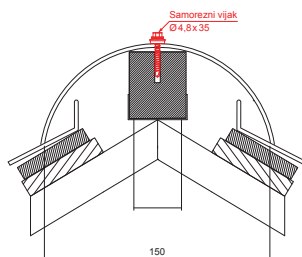

TEHNIČKI LIST

KROVNI SLJEMENJAK

KRS-PKRSH

DETALJ:

1. krovni sljemenjak
2. samorezni vijak 4,8x35
3. krovni pokrov KJG romb
4. krovna letva
5. kontra letva
6. rožnjača
7. uljevni lim
8. zaštitna traka za vjetrenje
9. folija
10. žlijeb
11. kuka
12. vijak sa torx glavom
13. inox hafter křj krovni šablona
14. snjegobran za krovni romb
15. podložna traka
16. pokrovna ploča

TMS Pocink obojeni STUCCO – Testa di Moro STUCCO – RAL 8028

INDEX	ZAMIJENA	DATUM	POTPIS		
VRSTA MATERIJALA	RAZNEED OTPAD		TEŽINA kg		
DIMENZIJA – POLUPROIZVOD			STN	OZNAKA ZA SORTIRANJE	
POMOĆNA OPREMA			BILJEŠKA	REDNI BROJ POZICIJE	
IZRADIO Ing. Kluska M.			STARI NACRT	BROJ NACRTA	
TESTIRAO			TEHNOLOG		
NAZIV PROIZVODA	Krovni sljemenjak		Broj stranica	KRS-PKRSH	