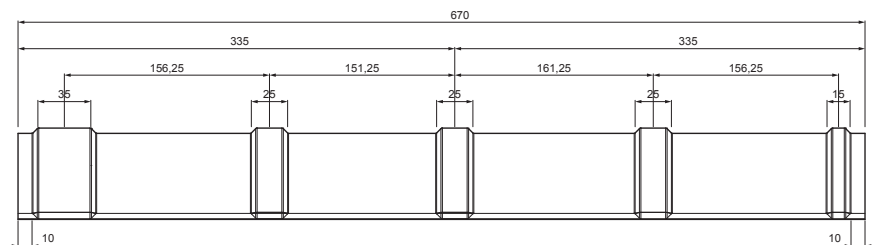

TEHNIČKI LIST

KROVNI SLJEMENJAK

KRS-PKRSH

DETALJ:

1. krovni sljemenjak
2. samorezni vijak 4,8x35
3. krovni pokrov KJG romb
4. krovna letva
5. kontra letva
6. rožnjača
7. uljevni lim
8. zaštitna traka za vjetrenje
9. folija
10. žlijeb
11. kuka
12. vijak sa torx glavom
13. inox hafter křj krovni šablona
14. snjegobran za krovni romb
15. podložna traka
16. pokrovna ploča

TMS Pocink obojeni STUCCO – Testa di Moro STUCCO – RAL 8028

INDEX	ZAMIJENA	DATUM	POTPIS		
VRSTA MATERIJALA	RAZNEED OTPAD		TEŽINA kg		
DIMENZIJA – POLUPROIZVOD			STN	OZNAKA ZA SORTIRANJE	
POMOĆNA OPREMA			BILJEŠKA	REDNI BROJ POZICIJE	
IZRADIO Ing. Kluska M.			STARI NACRT	BROJ NACRTA	
TESTIRAO			TEHNOLOG		
NAZIV PROIZVODA	Krovni sljemenjak		Broj stranica	KRS-PKRSH	