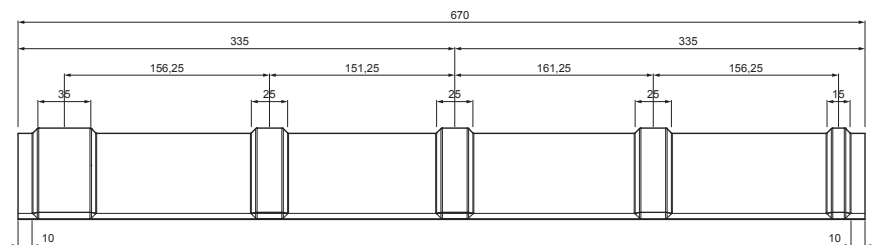

TEHNIČKI LIST

KROVNI SLJEMENJAK

KRS-PKRSH

DETALJ:

1. krovni sljemenjak
2. samorezni vijak 4,8x35
3. krovni pokrov KJG romb
4. krovna letva
5. kontra letva
6. rožnjača
7. uljevni lim
8. zaštitna traka za vjetrenje
9. folija
10. žlijeb
11. kuka
12. vijak sa torx glavom
13. inox hafter křj krovni šablona
14. snjegobran za krovni romb
15. podložna traka
16. pokrovna ploča

ANS Pocink obojeni STUCCO – Antracit STUCCO – RAL 7016

INDEX	ZAMIJENA	DATUM	POTPIS		
VRSTA MATERIJALA	RAZNEED OTPAD		TEŽINA kg		
DIMENZIJA – POLUPROIZVOD	POMOĆNA OPREMA		STN	OZNAKA ZA SORTIRANJE	
IZRADIO Ing. Kluska M.	TESTIRAO		BILJEŠKA	REDNI BROJ POZICIJE	
TEHNOLOG	TEHNOLOG	STARI NACRT	BROJ NACRTA		
NAZIV PROIZVODA	Krovni sljemenjak		Broj stranica	KRS-PKRSH	