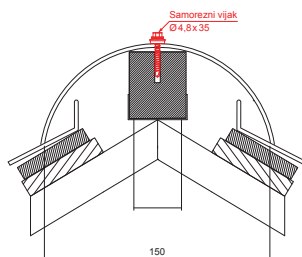

TEHNIČKI LIST

KROVNI SLJEMENJAK

KRS-PKRSH

DETALJ:

1. krovni sljemenjak
2. samorezni vijak 4,8x35
3. krovni pokrov KJG romb
4. krovna letva
5. kontra letva
6. rožnjača
7. uljevni lim
8. zaštitna traka za vjetrenje
9. folija
10. žlijeb
11. kuka
12. vijak sa torx glavom
13. inox hafter křj krovni šablona
14. snjegobran za krovni romb
15. podložna traka
16. pokrovna ploča

TMM Pocink obojeni MATT – Testa di Moro MATT – RAL 8028

INDEX	ZAMIJENA	DATUM	POTPIS		
VRSTA MATERIJALA	RAZNEED OTPAD		TEŽINA kg		
DIMENZIJA – POLUPROIZVOD			STN	OZNAKA ZA SORTIRANJE	
POMOĆNA OPREMA			BILJEŠKA	REDNI BROJ POZICIJE	
IZRADIO Ing. Kluska M.			STARI NACRT	BROJ NACRTA	
TESTIRAO					
TEHNOLOG	TEHNOLOG				
NAZIV PROIZVODA	Krovni sljemenjak		Broj stranica	KRS-PKRSH	