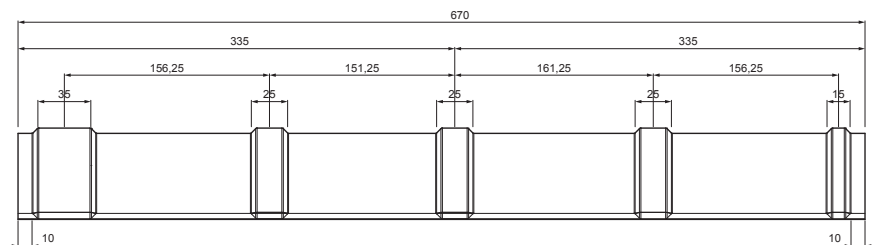

TEHNIČKI LIST

KROVNI SLJEMENJAK

KRS-PKRSH

DETALJ:

1. krovni sljemenjak
2. samorezni vijak 4,8x35
3. krovni pokrov KJG romb
4. krovna letva
5. kontra letva
6. rožnjača
7. uljevni lim
8. zaštitna traka za vjetrenje
9. folija
10. žlijeb
11. kuka
12. vijak sa torx glavom
13. inox hafter krg krovni šablona
14. snjegobran za krovni romb
15. podložna traka
16. pokrovna ploča

TMM Pocink obojeni MATT – Testa di Moro MATT – RAL 8028

INDEX	ZAMIJENA	DATUM	POTPIS		
VRSTA MATERIJALA	RAZNEŠ OTRPADA		TEŽINA kg		
DIMENZIJA – POLUPROIZVOD	POMOĆNA OPREMA		STN	OZNAKA ZA SORTIRANJE	
IZRADIO Ing. Kluska M.	TESTIRAO		BILJEŠKA	REDNI BROJ POZICIJE	
TEHNOLOG	TEHNOLOG	STARI NACRT	BROJ NACRTA		
NAZIV PROIZVODA Krovni sljemenjak			KRS-PKRSH		
Broj stranica			Stranica		