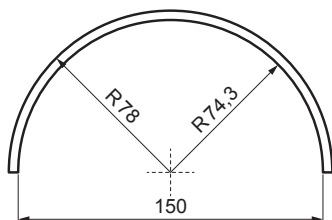

TEHNIČKI LIST

KROVNI SLJEMENJAK

KRS-PKRSH