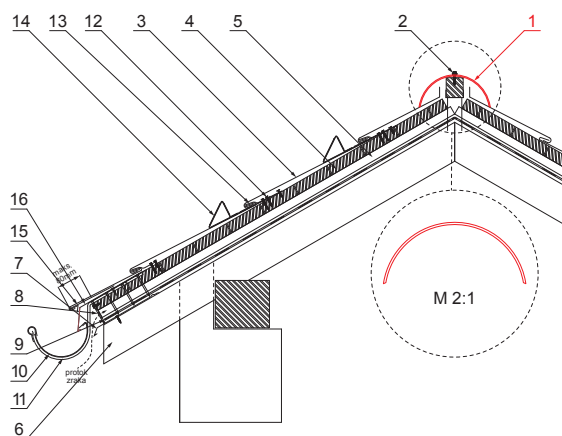

DETALJ:

1. krovni sljemenjak
2. samorezni vijak 4,8x35
3. krovni pokrov KJG romb
4. krovna letva
5. kontra letva
6. rožnjača
7. uljevni lim
8. zaštitna traka za vjetrenje
9. folija
10. žlijeb
11. kuka
12. vijak sa torx glavom
13. inox hafter krg krovni šablona
14. snjegobran za krovni romb
15. podložna traka
16. pokrovna ploča