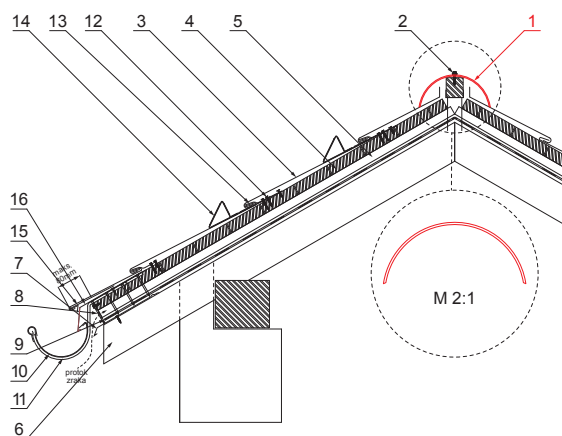

TEHNIČKI LIST

KROVNI SLJEMENJAK

KRS-PKRSH

DETALJ:

1. krovni sljemenjak
2. samorezni vijak 4,8x35
3. krovni pokrov KJG romb
4. krovna letva
5. kontra letva
6. rožnjača
7. uljevni lim
8. zaštitna traka za vjetrenje
9. folija
10. žlijeb
11. kuka
12. vijak sa torx glavom
13. inox hafter krg krovni šablona
14. snjegobran za krovni romb
15. podložna traka
16. pokrovna ploča

TMM Pocink obojeni MATT – Testa di Moro MATT – RAL 8028

INDEX	ZAMIJENA	DATUM	POTPIS		
VRSTA MATERIJALA	RAZNEŠ OTRPADA		TEŽINA kg		
DIMENZIJA – POLUPROIZVOD	POMOĆNA OPREMA		STN	OZNAKA ZA SORTIRANJE	
IZRADIO Ing. Kluska M.	TESTIRAO		BILJEŠKA	REDNI BROJ POZICIJE	
TEHNOLOG	TEHNOLOG	STARI NACRT	BROJ NACRTA		
NAZIV PROIZVODA Krovni sljemenjak			KRS-PKRSH		
Broj stranica			Stranica		