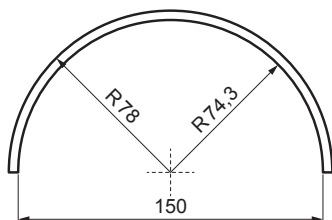

TEHNIČKI LIST

KROVNI SLJEMENJAK

KRS-PKRSH

DETALJ:

1. krovni sljemenjak
2. samorezni vijak 4,8x35
3. krovni pokrov KJG romb
4. krovna letva
5. kontra letva
6. rožnjača
7. uljevni lim
8. zaštitna traka za vjetrenje
9. folija
10. žlijeb
11. kuka
12. vijak sa torx glavom
13. inox hafter krg krovni šablona
14. snjegobran za krovni romb
15. podložna traka
16. pokrovna ploča