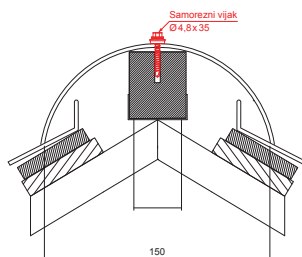

TEHNIČKI LIST

KROVNI SLJEMENJAK

KRS-PKRSH

DETALJ:

1. krovni sljemenjak
2. samorezni vijak 4,8x35
3. krovni pokrov KJG romb
4. krovna letva
5. kontra letva
6. rožnjača
7. uljevni lim
8. zaštitna traka za vjetrenje
9. folija
10. žlijeb
11. kuka
12. vijak sa torx glavom
13. inox hafter krg krovni šablona
14. snjegobran za krovni romb
15. podložna traka
16. pokrovna ploča

TMM Pocink obojeni MATT – Testa di Moro MATT – RAL 8028

INDEX	ZAMIJENA	DATUM	POTPIS		
VRSTA MATERIJALA	RAZNEŠ OTRPADA		TEŽINA kg		
DIMENZIJA – POLUPROIZVOD	POMOĆNA OPREMA		STN	OZNAKA ZA SORTIRANJE	
IZRADIO Ing. Kluska M.	TESTIRAO		BILJEŠKA	REDNI BROJ POZICIJE	
TEHNOLOG	TEHNOLOG	STARI NACRT	BROJ NACRTA		
NAZIV PROIZVODA Krovni sljemenjak			KRS-PKRSH		
Broj stranica			Stranica		