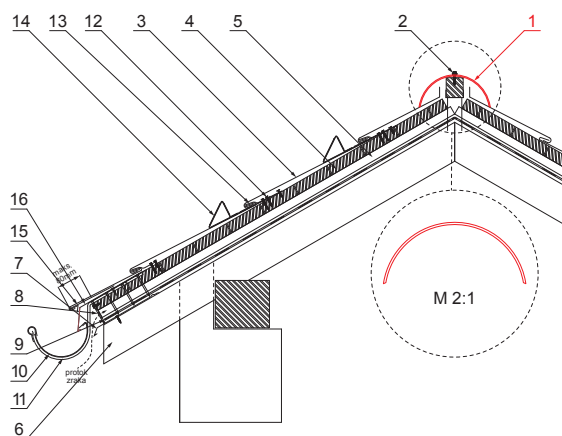

# KRS-PKRSH

**DETALJ:**

1. krovni sljemenjak
2. samorezni vijak 4,8x35
3. krovni pokrov KJG romb
4. krovna letva
5. kontra letva
6. rožnjača
7. uljevni lim
8. zaštitna traka za vjetrenje
9. folija
10. žlijeb
11. kuka
12. vijak sa torx glavom
13. inox hafter krg krovni šablona
14. snjegobran za krovni romb
15. podložna traka
16. pokrovna ploča