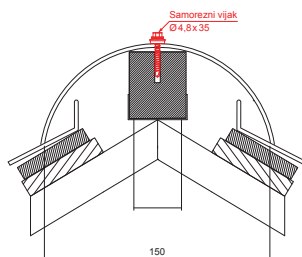

TEHNIČKI LIST

KROVNI SLJEMENJAK

KRS-PKRSH