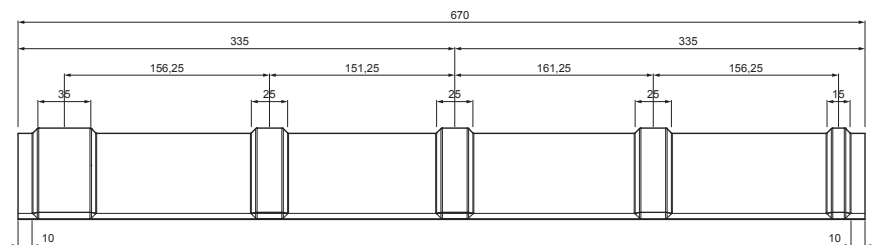

TEHNIČKI LIST

KROVNI SLJEMENJAK

KRS-PKRSH

DETALJ:

1. krovni sljemenjak
2. samorezni vijak 4,8x35
3. krovni pokrov KJG romb
4. krovna letva
5. kontra letva
6. rožnjača
7. uljevni lim
8. zaštitna traka za vjetrenje
9. folija
10. žlijeb
11. kuka
12. vijak sa torx glavom
13. inox hafter krg krovni šablona
14. snjegobran za krovni romb
15. podložna traka
16. pokrovna ploča

ANM Pocink obojeni MATT – Antracit MATT – RAL 7016

INDEX	ZAMIJENA	DATUM	POTPIS		
VRSTA MATERIJALA	RAZNED OTPAD		TEŽINA kg		
DIMENZIJA – POLUPROIZVOD			STN	OZNAKA ZA SORTIRANJE	
POMOĆNA OPREMA			BILJEŠKA	REDNI BROJ POZICIJE	
IZRADIO Ing. Kluska M.			STARI NACRT	BROJ NACRTA	
TESTIRAO					
TEHNOLOG	TEHNOLOG				
NAZIV PROIZVODA	Krovni sljemenjak		Broj stranica	KRS-PKRSH	
				Stranica	