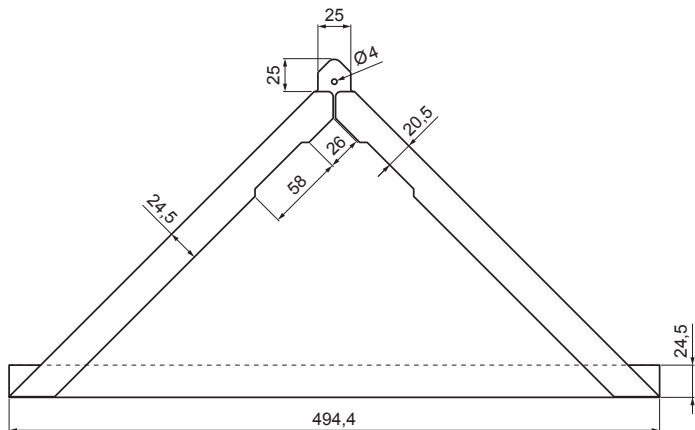

# KROVNI ROMB TROKUT

## DETALJ SAVIJA:

PSM Pocink obojeni MATT – Prašno siva MATT – RAL 7037

INDEX	ZAMIJENA	DATUM	POTPIS	<b>KJG</b> QUALITY®	Scan code for 3D model	
VRSTA MATERIJALA	RAZRED OTPADA	TEŽINA kg	RAZMJER			
DIMENZIJA – POLUPROIZVOD		POMOĆNA OPREMA		STN	OZNAKA ZA SORTIRANJE	
IZRADIO	Ing. Kluska M.	TESTIRAO		BILJEŠKA		REDNI BROJ POZICIJE
TEHNOLOG		TEHNOLOG	STARI NACRT		BROJ NACRTA	
NAZIV PROIZVODA		Krovni romb trokut		Broj stranica		KRS-PKRST
				Stranica		